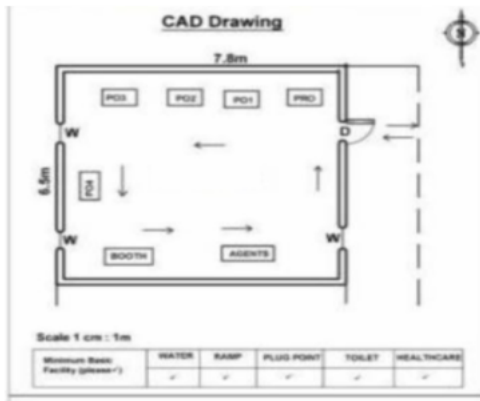

Google Map View

Polling Station Building Front View

Polling Station Front View

Cad View

Key MAP View

சட்டமன்றத் தொகுதியின் எண் மற்றும் பெயர் : 58-பென்னாகரம்  
பிரிவு எண் மற்றும் பெயர் 1-பென்னாகரம் (பே), வார்டு 17 முத்தப்ப நாயுடு தெரு