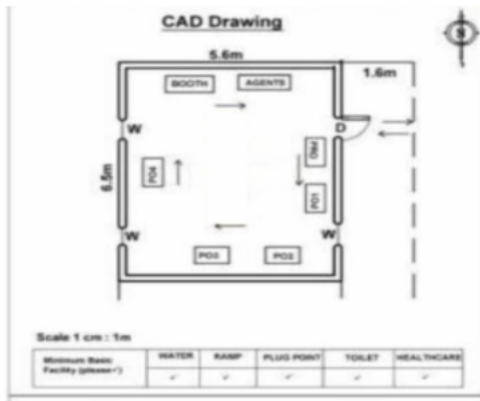

Google Map View

Polling Station Building Front View

Polling Station Front View

Cad View

Key MAP View

சட்டமன்றத் தொகுதியின் எண் மற்றும் பெயர் : 58-பென்னாகரம்
பிரிவு எண் மற்றும் பெயர் 1-பருவதனஅள்ளி (வ.கி) மற்றும் (உஊ), எட்டிக்குட்டை