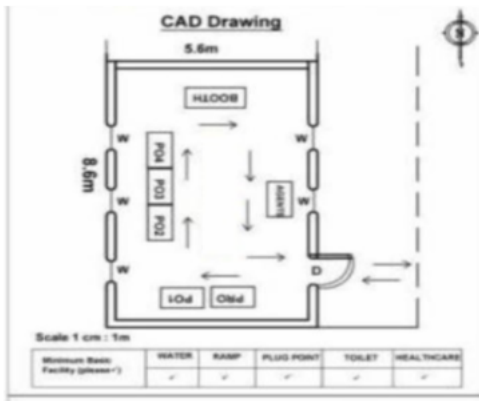

Google Map View

Polling Station Building Front View

Polling Station Front View

Cad View

Key MAP View

1 பெயர் : உமாராணி - கணவர் பெயர்: சங்கர் - வீட்டு எண் : 1 வயது : 42 பாலினம் : பெண் Photo is available	IEB0765909	2 பெயர் : ரத்னா - கணவர் பெயர்: அம்சராஜ் - வீட்டு எண் : 1 வயது : 35 பாலினம் : பெண் Photo is available	IEB1026533	3 பெயர் : வனிதா கணவர் பெயர்: அங்கப்பன் வீட்டு எண் : 1 வயது : 33 பாலினம் : பெண் Photo is available	IEB1074574
4 பெயர் : லட்சுமணன் - தந்தையின் பெயர்: அய்யாங்குட்டி - வீட்டு எண் : 1 வயது : 32 பாலினம் : ஆண் Photo is available	IEB0698522	5 பெயர் : ராஜேஸ்வரி - கணவர் பெயர்: ஜம்பு - வீட்டு எண் : 1 வயது : 30 பாலினம் : பெண் Photo is available	IEB1026376	6 பெயர் : தனுஜா கணவர் பெயர்: கார்த்திக் குமார் வீட்டு எண் : 1 வயது : 29 பாலினம் : பெண் Photo is available	IEB1109560
7 பெயர் : வசந்தகுமார் - தந்தையின் பெயர்: ராஜா - வீட்டு எண் : 1 வயது : 27 பாலினம் : ஆண் Photo is available	IEB1026442	8 பெயர் : விஜய் ச தாயின் பெயர்: சரோஜா வீட்டு எண் : 1 வயது : 19 பாலினம் : ஆண் Photo is available	IEB2139640	S 9 பெயர் : தமிழ்செல்வி கணவர் பெயர்: நவீன் குமார் வீட்டு எண் : 1/46 வயது : 20 பாலினம் : பெண் Photo is available	IEB2118701
10 பெயர் : கஸ்தூரி - கணவர் பெயர்: லோகபிராகாசம் - வீட்டு எண் : 1-63 வயது : 33 பாலினம் : பெண் Photo is available	IEB0925057	11 பெயர் : தாமோதிரன் தந்தையின் பெயர்: மகேந்திரன் வீட்டு எண் : 1/113 வயது : 24 பாலினம் : ஆண் Photo is available	IEB1975374	12 பெயர் : செந்தாமரை - தந்தையின் பெயர்: லட்சுமணன் - வீட்டு எண் : 1/157ஏ வயது : 38 பாலினம் : பெண் Photo is available	MXT3016276
13 பெயர் : ஸ்ரீதர் ச தந்தையின் பெயர்: சுப்ரமணியன் வீட்டு எண் : 1/193பி வயது : 19 பாலினம் : ஆண் Photo is available	IEB2194835	14 பெயர் : நந்தினி தந்தையின் பெயர்: கல்யாணசுந்தரம் வீட்டு எண் : 1/217/1பி, பருவதனஅள்ளி வயது : 27 பாலினம் : பெண் Photo is available	IEB1177161	15 பெயர் : ஜீவமணி - கணவர் பெயர்: சிதம்பரம் - வீட்டு எண் : 1-254 வயது : 40 பாலினம் : பெண் Photo is available	IEB0350371
16 பெயர் : தெய்வானை - கணவர் பெயர்: முனிராஜி - வீட்டு எண் : 1-274 வயது : 57 பாலினம் : பெண் Photo is available	MXT0998252	17 பெயர் : சுதர்சினி - தந்தையின் பெயர்: முனிராஜ் - வீட்டு எண் : 1-274 வயது : 36 பாலினம் : பெண் Photo is available	IEB0176578	18 பெயர் : ஹரிகிருஷ்ணன் - தந்தையின் பெயர்: முனிராசு - வீட்டு எண் : 1-274 வயது : 30 பாலினம் : ஆண் Photo is available	IEB0925032
19 பெயர் : வசந்தகுமார் - தந்தையின் பெயர்: மாதையன் - வீட்டு எண் : 1-432 வயது : 31 பாலினம் : ஆண் Photo is available	IEB0698431	20 பெயர் : அஜித் - தந்தையின் பெயர்: மாதையன் - வீட்டு எண் : 1-432 வயது : 29 பாலினம் : ஆண் Photo is available	IEB0831867	21 பெயர் : மணிவண்ணன் ம தந்தையின் பெயர்: மணி வீட்டு எண் : 1/439 வயது : 28 பாலினம் : ஆண் Photo is available	IEB1807171
22 பெயர் : சேகர் சின்னராஜ் தந்தையின் பெயர்: சின்னராஜ் வீட்டு எண் : 2/8எ வயது : 47 பாலினம் : ஆண் Photo is available	IEB1898691	23 பெயர் : தெய்வானை சேகர் கணவர் பெயர்: சேகர் வீட்டு எண் : 2/8எ வயது : 41 பாலினம் : பெண் Photo is available	IEB1898683	24 பெயர் : சிவரஞ்சினி ஷா தந்தையின் பெயர்: சேகர் வீட்டு எண் : 2/8எ வயது : 24 பாலினம் : பெண் Photo is available	IEB1898717
25 பெயர் : அனிதா - கணவர் பெயர்: இளவரசன் வீட்டு எண் : 2/10 வயது : 28 பாலினம் : பெண் Photo is available	IEB0964007	26 பெயர் : தீபிகா மு கணவர் பெயர்: நவீன்குமார் வீட்டு எண் : 2/18பி வயது : 20 பாலினம் : பெண் Photo is available	IEB2186880	27 பெயர் : ஹரிஷ் தந்தையின் பெயர்: முருகன் வீட்டு எண் : 2/30 வயது : 24 பாலினம் : பெண் Photo is available	IEB1848290
28 பெயர் : மோனிஷா தந்தையின் பெயர்: பெரியண்ணன் வீட்டு எண் : 2/31 வயது : 27 பாலினம் : பெண் Photo is available	ISK1565597	29 பெயர் : சங்கீதா தந்தையின் பெயர்: குமார் வீட்டு எண் : 2/70 வயது : 26 பாலினம் : பெண் Photo is available	ZHT1845452	30 பெயர் : சச்சின் அசோகன் தந்தையின் பெயர்: அசோகன் வீட்டு எண் : 2/81 வயது : 19 பாலினம் : ஆண் Photo is available	IEB2195519