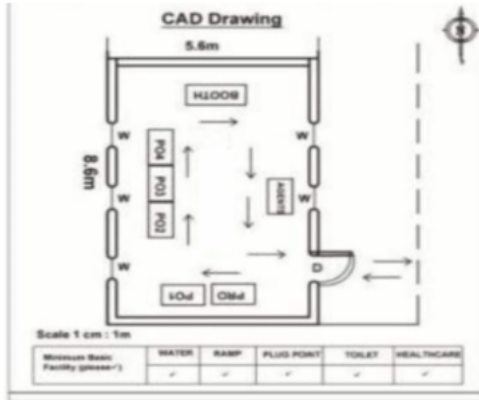

**Google Map View**

**Polling Station Building Front View**

**Polling Station Front View**

**Cad View**

**Key MAP View**

1	IEB0349159	பெயர் : சரசு - கணவர் பெயர் : மாதையன் - வீட்டு எண் : 1 வயது : 53 பாலினம் : பெண்	Photo is available	2	IEB0601153	பெயர் : சின்னசாமி - தந்தையின் பெயர் : செம்மஞ்சான் - வீட்டு எண் : 1 வயது : 52 பாலினம் : ஆண்	Photo is available	3	IEB0464099	பெயர் : மணிகண்டன் - தந்தையின் பெயர் : மாதையன் - வீட்டு எண் : 1 வயது : 33 பாலினம் : ஆண்	Photo is available
4	IEB1026616	பெயர் : கோபால் - தந்தையின் பெயர் : முத்து - வீட்டு எண் : 1 வயது : 29 பாலினம் : ஆண்	Photo is available	5	IEB0601161	பெயர் : மூர்த்தி - தந்தையின் பெயர் : நாகேஷ் - வீட்டு எண் : 1-237 வயது : 37 பாலினம் : ஆண்	Photo is available	6	IEB1811199	பெயர் : கார்த்திகேயன் தந்தையின் பெயர் : வீரமணி வீட்டு எண் : 1/274 வயது : 23 பாலினம் : ஆண்	Photo is available
7	IEB0521856	பெயர் : சித்ரா - கணவர் பெயர் : ஈஸ்வரன் - வீட்டு எண் : 2-223 வயது : 35 பாலினம் : பெண்	Photo is available	8	IEB0925172	பெயர் : சம்பத் - தந்தையின் பெயர் : முனுசாமி - வீட்டு எண் : 3-169 வயது : 35 பாலினம் : ஆண்	Photo is available	9	IEB1126341	பெயர் : விஜயலட்சுமி கணவர் பெயர் : சம்பத் வீட்டு எண் : 3/169 வயது : 30 பாலினம் : பெண்	Photo is available
10	IEB1812593	பெயர் : சோபிகா கணவர் பெயர் : முருகவேல் வீட்டு எண் : 3/197 வயது : 23 பாலினம் : பெண்	Photo is available	11	IEB0057679	பெயர் : பெரியசாமி - தந்தையின் பெயர் : மாதையன் - வீட்டு எண் : 3-340 வயது : 37 பாலினம் : ஆண்	Photo is available	12	IEB0349365	பெயர் : ராதா - கணவர் பெயர் : சின்னசாமி - வீட்டு எண் : 4-3 வயது : 44 பாலினம் : பெண்	Photo is available
# 13	IEB1811579	பெயர் : சபரி செந்தில் தந்தையின் பெயர் : செந்தில் வீட்டு எண் : 4/23 வயது : 23 பாலினம் : ஆண்	Photo is available	14	IEB0057695	பெயர் : ரேகா - கணவர் பெயர் : சண்முகம் - வீட்டு எண் : 4-65A வயது : 38 பாலினம் : பெண்	Photo is available	15	IEB1811702	பெயர் : சிவா பிரியா தந்தையின் பெயர் : மணிவண்ணன் வீட்டு எண் : 4/95 வயது : 24 பாலினம் : பெண்	Photo is available
S 16	IEB0464057	பெயர் : செவத்தான் கணவர் பெயர் : கந்தசாமி வீட்டு எண் : 4/98 வயது : 60 பாலினம் : பெண்	Photo is available	17	IEB1810647	பெயர் : அரவிந்த்.மா தந்தையின் பெயர் : முனுசாமி வீட்டு எண் : 4/99 வயது : 23 பாலினம் : ஆண்	Photo is available	18	IEB2087682	பெயர் : பெருமாள் தந்தையின் பெயர் : ஆறுமுகம் வீட்டு எண் : 4/142 வயது : 21 பாலினம் : ஆண்	Photo is available
19	IEB1126267	பெயர் : பழனிமாமாள் கணவர் பெயர் : ஆறுமுகம் வீட்டு எண் : 4/181 வயது : 37 பாலினம் : பெண்	Photo is available	20	IEB1810787	பெயர் : விஷ்ணு தந்தையின் பெயர் : ராஜன் வீட்டு எண் : 4/227 வயது : 24 பாலினம் : ஆண்	Photo is available	21	IEB2115186	பெயர் : சின்னபொண்ணு தந்தையின் பெயர் : சிட்டுலிங்க கவுண்டர் வீட்டு எண் : 4/231 வயது : 43 பாலினம் : ஆண்	Photo is available
22	IEB2084036	பெயர் : திருமலை தந்தையின் பெயர் : குமார் வீட்டு எண் : 4/234 வயது : 22 பாலினம் : ஆண்	Photo is available	23	IEB1089739	பெயர் : சுகுணா கணவர் பெயர் : குமார் வீட்டு எண் : 4/234ஏ வயது : 36 பாலினம் : பெண்	Photo is available	24	IEB1809706	பெயர் : ஆனந்த் தந்தையின் பெயர் : முருகன் வீட்டு எண் : 4/242 வயது : 24 பாலினம் : ஆண்	Photo is available
25	IEB1811512	பெயர் : சம்பத் தந்தையின் பெயர் : முருகன் வீட்டு எண் : 4/243 வயது : 23 பாலினம் : ஆண்	Photo is available	26	IEB0057687	பெயர் : முருகன் - தந்தையின் பெயர் : சின்னப்பன் - வீட்டு எண் : 4-282 வயது : 44 பாலினம் : ஆண்	Photo is available	27	IEB1848878	பெயர் : ஆனந்தி தந்தையின் பெயர் : கந்தசாமி வீட்டு எண் : 4/298எ வயது : 23 பாலினம் : பெண்	Photo is available
28	IEB2095099	பெயர் : அன்பரசு முனுசாமி தந்தையின் பெயர் : முனுசாமி சின்னசாமி வீட்டு எண் : 4 - 307 வயது : 23 பாலினம் : ஆண்	Photo is available	29	IEB0058107	பெயர் : முனுசாமி - தந்தையின் பெயர் : சின்னசாமி - வீட்டு எண் : 4-307A வயது : 45 பாலினம் : ஆண்	Photo is available	30	IEB0058115	பெயர் : மணி - கணவர் பெயர் : முனுசாமி - வீட்டு எண் : 4-307A வயது : 40 பாலினம் : பெண்	Photo is available