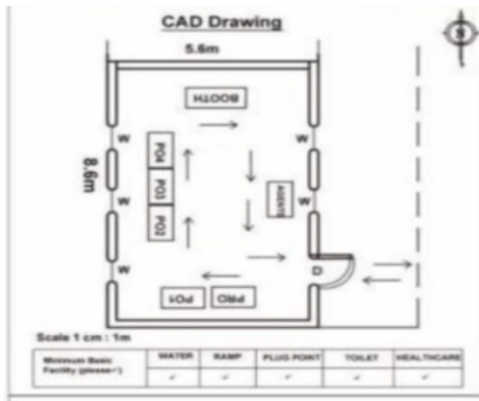

Google Map View

Polling Station Building Front View

Polling Station Front View

Cad View

Key MAP View

1 பெயர் : லட்சுமி கணவர் பெயர்: முனுசாமி வீட்டு எண் : 1 வயது : 82 பாலினம் : பெண் Photo is available	IEB1762301	2 பெயர் : முனியம்மாள் கணவர் பெயர்: பெருமாள் வீட்டு எண் : 1 வயது : 70 பாலினம் : பெண் Photo is available	IEB1762202	3 பெயர் : சுலோசனா - கணவர் பெயர்: லட்சுமணன் - வீட்டு எண் : 1 வயது : 61 பாலினம் : பெண் Photo is available	IEB0177717
4 பெயர் : ஜெயலட்சுமி - கணவர் பெயர்: ராஜி - வீட்டு எண் : 1 வயது : 56 பாலினம் : பெண் Photo is available	IEB0350652	5 பெயர் : பானுமதி - கணவர் பெயர்: ஈசாக் - வீட்டு எண் : 1 வயது : 55 பாலினம் : பெண் Photo is available	IEB0964437	6 பெயர் : முனிராஜ் - தந்தையின் பெயர்: வெங்கட்டசாமி - வீட்டு எண் : 1 வயது : 54 பாலினம் : ஆண் Photo is available	IEB0350777
7 பெயர் : மாதம்மாள் - கணவர் பெயர்: மாது - வீட்டு எண் : 1 வயது : 54 பாலினம் : பெண் Photo is available	IEB1026798	Q 8 பெயர் : எல்லம்மாள் கணவர் பெயர்: பழனி வீட்டு எண் : 1 வயது : 49 பாலினம் : பெண் DELETED	IEB0420919	Q 9 பெயர் : இரவிச்சந்திரன் தந்தையின் பெயர்: ராஜிவேல் வீட்டு எண் : 1 வயது : 49 பாலினம் : ஆண் DELETED	IEB0351072
10 பெயர் : கவிதா கணவர் பெயர்: கிருஷ்ணன் வீட்டு எண் : 1 வயது : 47 பாலினம் : பெண் Photo is available	IEB1109792	11 பெயர் : வெண்ணிலா கணவர் பெயர்: ரவி வீட்டு எண் : 1 வயது : 46 பாலினம் : பெண் Photo is available	IEB1076850	12 பெயர் : வீரம்மாள் கணவர் பெயர்: பெருமாள் வீட்டு எண் : 1 வயது : 46 பாலினம் : பெண் Photo is available	IEB1178748
13 பெயர் : கலா கணவர் பெயர்: செல்வம் வீட்டு எண் : 1 வயது : 45 பாலினம் : பெண் Photo is available	IEB1078286	14 பெயர் : மாதேஷ் - தந்தையின் பெயர்: கௌரன் - வீட்டு எண் : 1 வயது : 44 பாலினம் : ஆண் Photo is available	IEB1026731	15 பெயர் : முனிராஜ் - தந்தையின் பெயர்: சின்னபையன் - வீட்டு எண் : 1 வயது : 44 பாலினம் : ஆண் Photo is available	IEB0421032
16 பெயர் : கோவிந்தன் - தந்தையின் பெயர்: குள்ளாகவுண்டர் - வீட்டு எண் : 1 வயது : 43 பாலினம் : ஆண் Photo is available	IEB0420935	17 பெயர் : முருகம்மாள் கணவர் பெயர்: சேட்டு வீட்டு எண் : 1 வயது : 43 பாலினம் : பெண் Photo is available	IEB1078252	18 பெயர் : செல்வம் - தந்தையின் பெயர்: காளியப்பநாடார் - வீட்டு எண் : 1 வயது : 42 பாலினம் : ஆண் Photo is available	IEB0420893
19 பெயர் : கணேசன் - தந்தையின் பெயர்: நாகராஜி - வீட்டு எண் : 1 வயது : 42 பாலினம் : ஆண் Photo is available	MXT3155645	20 பெயர் : மணிமேகலை - கணவர் பெயர்: பாபு - வீட்டு எண் : 1 வயது : 41 பாலினம் : பெண் Photo is available	IEB0350637	21 பெயர் : சாலம்மாள் - கணவர் பெயர்: முருகேசன் - வீட்டு எண் : 1 வயது : 39 பாலினம் : பெண் Photo is available	IEB0464206
22 பெயர் : முருகன் - தந்தையின் பெயர்: ரங்கநாதன் - வீட்டு எண் : 1 வயது : 39 பாலினம் : ஆண் Photo is available	IEB0699116	23 பெயர் : விக்னேஷ்வரன் - தந்தையின் பெயர்: ஆனந்தன் - வீட்டு எண் : 1 வயது : 38 பாலினம் : ஆண் Photo is available	IEB0464321	24 பெயர் : பழனிசாமி - தந்தையின் பெயர்: அய்யாசுட்டி - வீட்டு எண் : 1 வயது : 38 பாலினம் : ஆண் Photo is available	IEB0420810
Q 25 பெயர் : மாதேஷ் - தந்தையின் பெயர்: பழனி வீட்டு எண் : 1 வயது : 33 பாலினம் : ஆண் DELETED	IEB0420927	26 பெயர் : கவிசர்க்கரைவர்த்தி - தந்தையின் பெயர்: முனியப்பன் - வீட்டு எண் : 1 வயது : 31 பாலினம் : ஆண் Photo is available	IEB0601369	27 பெயர் : ரஞ்சித்குமார் - தந்தையின் பெயர்: மாது - வீட்டு எண் : 1 வயது : 29 பாலினம் : ஆண் Photo is available	IEB1026814
28 பெயர் : சக்திவேல் - தந்தையின் பெயர்: நாகராஜ் - வீட்டு எண் : 1 வயது : 29 பாலினம் : ஆண் Photo is available	IEB0964452	29 பெயர் : முத்தரசன் - தந்தையின் பெயர்: முனியப்பன் - வீட்டு எண் : 1 வயது : 28 பாலினம் : ஆண் Photo is available	IEB0964387	30 பெயர் : எலிப்பா கணவர் பெயர்: வெங்கடேசன் வீட்டு எண் : 1 வயது : 28 பாலினம் : பெண் Photo is available	IEB1186717