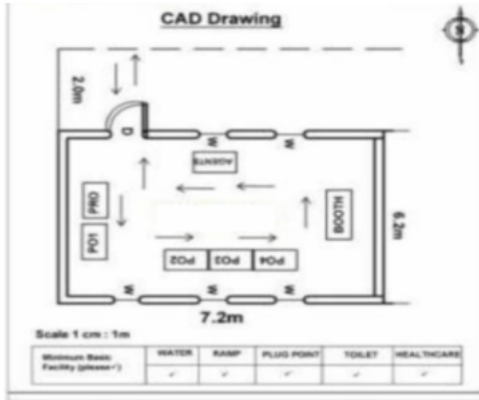

**Nazri Naksha**

**Google Map View**

**Polling Station Building Front View**

**Polling Station Front View**

**Cad View**

**Key MAP View**

சட்டமன்றத் தொகுதியின் எண் மற்றும் பெயர் : 58-பென்னாகரம் மற்றும் பெயர் : 1-பருவதனஅள்ளி (வ.கி) மற்றும் (உஊ), நூலஅள்ளி