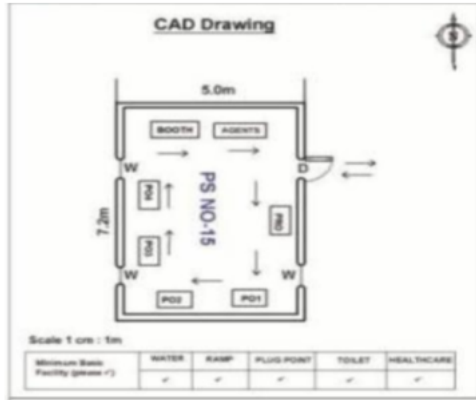

Google Map View

Polling Station Building Front View

Polling Station Front View

Cad View

Key MAP View

1 பெயர் : பழனிசாமி - தந்தையின் பெயர்: கந்தன் - வீட்டு எண் : 5-61 வயது : 79 பாலினம் : ஆண்	IEB1715507 Photo is available	2 பெயர் : முனியம்மாள் - கணவர் பெயர்: பழனிசாமி - வீட்டு எண் : 5-61 வயது : 47 பாலினம் : பெண்	IEB0979633 Photo is available	3 பெயர் : இலட்சுமி - தந்தையின் பெயர்: பழனிசாமி - வீட்டு எண் : 5-61 வயது : 29 பாலினம் : பெண்	IEB0891101 Photo is available
4 பெயர் : சக்திவேல் - தந்தையின் பெயர்: பழனிசாமி - வீட்டு எண் : 5-61 வயது : 28 பாலினம் : ஆண்	IEB0979781 Photo is available	5 பெயர் : பெருமாள் - தந்தையின் பெயர்: பழனிசாமி - வீட்டு எண் : 5-61 வயது : 27 பாலினம் : ஆண்	IEB1060573 Photo is available	6 பெயர் : வல்லரசு கோ தந்தையின் பெயர்: கோணப்பன் வீட்டு எண் : 5/62 வயது : 25 பாலினம் : ஆண்	IEB1744226 Photo is available
7 பெயர் : தஞ்சம்மாள் - கணவர் பெயர்: சேட்டு - வீட்டு எண் : 5-63 வயது : 62 பாலினம் : பெண்	IEB1723758 Photo is available	8 பெயர் : கோவிந்தராஜ் - தந்தையின் பெயர்: கந்தன் - வீட்டு எண் : 5-63 வயது : 49 பாலினம் : ஆண்	MXT2111409 Photo is available	9 பெயர் : அங்கம்மாள் - கணவர் பெயர்: கோவிந்தராஜ் - வீட்டு எண் : 5-63 வயது : 44 பாலினம் : பெண்	MXT2111284 Photo is available
10 பெயர் : காசியம்மாள் - கணவர் பெயர்: காளியப்பன் - வீட்டு எண் : 5-64 வயது : 68 பாலினம் : பெண்	IEB1723766 Photo is available	11 பெயர் : கோணம்மாள் கணவர் பெயர்: கந்தன் வீட்டு எண் : 5-64 வயது : 65 பாலினம் : பெண்	IEB1122902 Photo is available	12 பெயர் : சங்கர் - தந்தையின் பெயர்: காளியப்பன் - வீட்டு எண் : 5-64 வயது : 44 பாலினம் : ஆண்	MXT2112886 Photo is available
13 பெயர் : சேகர் - தந்தையின் பெயர்: கந்தன் - வீட்டு எண் : 5-64 வயது : 37 பாலினம் : ஆண்	IEB0004929 Photo is available	14 பெயர் : முனியம்மாள் - கணவர் பெயர்: சேகர் - வீட்டு எண் : 5-64 வயது : 34 பாலினம் : பெண்	IEB0979732 Photo is available	15 பெயர் : ரேவதி - கணவர் பெயர்: தங்கராசு - வீட்டு எண் : 5-64 வயது : 30 பாலினம் : பெண்	IEB0654848 Photo is available
S 16 பெயர் : செல்வம் - தந்தையின் பெயர்: காளியப்பன் - வீட்டு எண் : 5-64 வயது : 50 பாலினம் : ஆண்	IEB1723774 Photo is available	17 பெயர் : ராசம்மாள் - கணவர் பெயர்: மாரிமுத்து - வீட்டு எண் : 5-65 வயது : 73 பாலினம் : பெண்	IEB1723782 Photo is available	18 பெயர் : சண்முகம் - தந்தையின் பெயர்: மாரிமுத்து - வீட்டு எண் : 5-65 வயது : 50 பாலினம் : ஆண்	MXT3127966 Photo is available
# 19 பெயர் : ராஜா வெங்கட்டப்பன் தந்தையின் பெயர்: வெங்கட்டப்பன் - வீட்டு எண் : 5-65 வயது : 43 பாலினம் : ஆண்	IEB0891333 Photo is available	20 பெயர் : கல்யாணி - கணவர் பெயர்: ராஜா - வீட்டு எண் : 5-65 வயது : 41 பாலினம் : பெண்	IEB0654855 Photo is available	21 பெயர் : வடிவேல் - தந்தையின் பெயர்: மாரிமுத்து - வீட்டு எண் : 5-65 வயது : 40 பாலினம் : ஆண்	MXT3128022 Photo is available
22 பெயர் : தங்கராசு - தந்தையின் பெயர்: கந்தன் - வீட்டு எண் : 5-65 வயது : 34 பாலினம் : ஆண்	IEB0555060 Photo is available	23 பெயர் : தினேஷ் தந்தையின் பெயர்: ராஜா வீட்டு எண் : 5/65 வயது : 21 பாலினம் : ஆண்	IEB2006914 Photo is available	24 பெயர் : கௌதம் ரா தந்தையின் பெயர்: ராஜா வீட்டு எண் : 5/65 வயது : 20 பாலினம் : ஆண்	IEB2172153 Photo is available
25 பெயர் : சின்னசாமி - தந்தையின் பெயர்: லட்சுமணன் - வீட்டு எண் : 5-66 வயது : 65 பாலினம் : ஆண்	IEB1723790 Photo is available	26 பெயர் : பழனியம்மாள் - கணவர் பெயர்: சின்னசாமி - வீட்டு எண் : 5-66 வயது : 60 பாலினம் : பெண்	IEB1723808 Photo is available	27 பெயர் : முருகேசன் - தந்தையின் பெயர்: வெங்கட்டப்பன் - வீட்டு எண் : 5-66 வயது : 35 பாலினம் : ஆண்	IEB0489468 Photo is available
28 பெயர் : முனியம்மாள் கணவர் பெயர்: வெங்கட்டன் வீட்டு எண் : 5-67 வயது : 64 பாலினம் : பெண்	MXT2111862 Photo is available	29 பெயர் : மணி - கணவர் பெயர்: கோபால் - வீட்டு எண் : 5-67 வயது : 61 பாலினம் : பெண்	IEB1723816 Photo is available	30 பெயர் : செல்வி - கணவர் பெயர்: முருகேசன் - வீட்டு எண் : 5/67 வயது : 36 பாலினம் : பெண்	IEB0745208 Photo is available