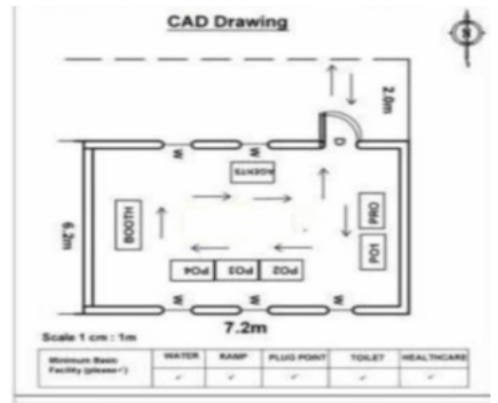

Cad View

Key MAP View