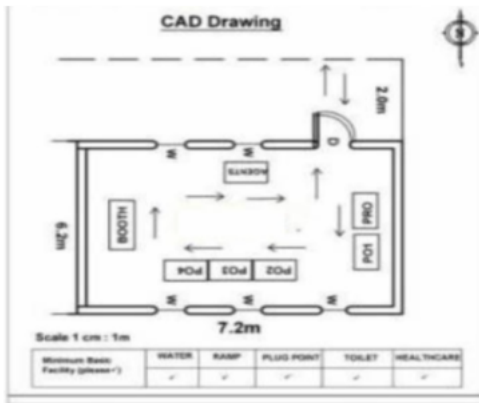

Cad View

Key MAP View