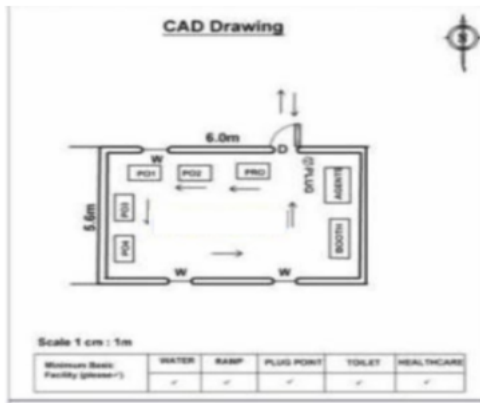

Google Map View

Polling Station Building Front View

Polling Station Front View

Cad View

Key MAP View

1	IEB0880260	பெயர் : எல்லம்மாள் - கணவர் பெயர்: பொன்னன் - வீட்டு எண் : 1 வயது : 66 பாலினம் : பெண்	Photo is available	2	IEB1058700	பெயர் : தங்கமணி - தந்தையின் பெயர்: அம்மாசி - வீட்டு எண் : 1 வயது : 50 பாலினம் : பெண்	Photo is available	3	IEB0464784	பெயர் : ஜானகி - கணவர் பெயர்: ராமன் - வீட்டு எண் : 1 வயது : 49 பாலினம் : பெண்	Photo is available
4	IEB0464792	பெயர் : மாதையன் - தந்தையின் பெயர்: முனுசாமி - வீட்டு எண் : 1 வயது : 47 பாலினம் : ஆண்	Photo is available	5	IEB0464768	பெயர் : சக்திவேல் - தந்தையின் பெயர்: சின்னசாமி - வீட்டு எண் : 1 வயது : 45 பாலினம் : ஆண்	Photo is available	6	MXT4286787	பெயர் : முருகேசன் - தந்தையின் பெயர்: பெருமாள் - வீட்டு எண் : 1 வயது : 41 பாலினம் : ஆண்	Photo is available
7	IEB0464776	பெயர் : தெய்வாணை - கணவர் பெயர்: சக்திவேல் - வீட்டு எண் : 1 வயது : 40 பாலினம் : பெண்	Photo is available	8	IEB0523167	பெயர் : பெருமக்காள் - தந்தையின் பெயர்: மாதையன் - வீட்டு எண் : 1 வயது : 38 பாலினம் : பெண்	Photo is available	9	IEB0117564	பெயர் : வெங்கடேசன் - தந்தையின் பெயர்: காளியப்பன் - வீட்டு எண் : 1 வயது : 36 பாலினம் : ஆண்	Photo is available
10	IEB0351924	பெயர் : கல்பனா - கணவர் பெயர்: ராமகிருஷ்ணன் - வீட்டு எண் : 1 வயது : 35 பாலினம் : பெண்	Photo is available	11	IEB0421826	பெயர் : கவியரசு - தந்தையின் பெயர்: பெருமாள் - வீட்டு எண் : 1 வயது : 35 பாலினம் : ஆண்	Photo is available	12	IEB0464800	பெயர் : சரவணன் - தந்தையின் பெயர்: கோவிந்தன் - வீட்டு எண் : 1 வயது : 35 பாலினம் : ஆண்	Photo is available
13	IEB0351825	பெயர் : சேகர் - தந்தையின் பெயர்: மாதையன் - வீட்டு எண் : 1 வயது : 34 பாலினம் : ஆண்	Photo is available	14	IEB0833855	பெயர் : சுகன்யா - கணவர் பெயர்: கோவிந்தன் - வீட்டு எண் : 1 வயது : 34 பாலினம் : பெண்	Photo is available	15	IEB0833731	பெயர் : லட்சுமி - கணவர் பெயர்: சரவணன் - வீட்டு எண் : 1 வயது : 31 பாலினம் : பெண்	Photo is available
16	IEB0964742	பெயர் : வேல்முருகன் - தந்தையின் பெயர்: கணபதி - வீட்டு எண் : 1 வயது : 29 பாலினம் : ஆண்	Photo is available	17	IEB1027523	பெயர் : விஜய் - தந்தையின் பெயர்: சின்னசாமி - வீட்டு எண் : 1 வயது : 29 பாலினம் : ஆண்	Photo is available	18	IEB0989210	பெயர் : சந்தோஷ் - தந்தையின் பெயர்: சஞ்சீவன் - வீட்டு எண் : 1 வயது : 28 பாலினம் : ஆண்	Photo is available
19	IEB1027705	பெயர் : ரங்கநாதன் - தந்தையின் பெயர்: மணி - வீட்டு எண் : 1 வயது : 28 பாலினம் : ஆண்	Photo is available	20	IEB1027572	பெயர் : பெருமாள் - தந்தையின் பெயர்: காளியப்பன் - வீட்டு எண் : 1 வயது : 27 பாலினம் : ஆண்	Photo is available	21	IEB1027580	பெயர் : சக்தி - தந்தையின் பெயர்: காளியப்பன் - வீட்டு எண் : 1 வயது : 27 பாலினம் : பெண்	Photo is available
22	IEB1027549	பெயர் : அஜித் - தந்தையின் பெயர்: கண்ணன் - வீட்டு எண் : 1 வயது : 27 பாலினம் : ஆண்	Photo is available	23	IEB1027556	பெயர் : மணி - தந்தையின் பெயர்: சண்முகம் - வீட்டு எண் : 1 வயது : 27 பாலினம் : ஆண்	Photo is available	24	IEB2120533	பெயர் : விக்னேஷ்வரன் தந்தையின் பெயர்: ராமன்.ம் வீட்டு எண் : 1 வயது : 19 பாலினம் : ஆண்	Photo is available
25	IEB0060350	பெயர் : அண்ணாதுரை - தந்தையின் பெயர்: சஞ்சீவன் - வீட்டு எண் : 1-1 வயது : 38 பாலினம் : ஆண்	Photo is available	26	IEB0701078	பெயர் : சந்தோஷ் - தந்தையின் பெயர்: கந்தப்பன் - வீட்டு எண் : 1-2 வயது : 30 பாலினம் : ஆண்	Photo is available	27	MXT3009412	பெயர் : மல்லிகா - கணவர் பெயர்: எல்லப்பன் - வீட்டு எண் : 1-16 வயது : 39 பாலினம் : பெண்	Photo is available
28	IEB0464750	பெயர் : ஜெயலட்சுமி - கணவர் பெயர்: சக்திவேல் - வீட்டு எண் : 1-18 வயது : 37 பாலினம் : பெண்	Photo is available	29	IEB0701110	பெயர் : சசிகலா - கணவர் பெயர்: சங்கர் - வீட்டு எண் : 1-20 வயது : 39 பாலினம் : பெண்	Photo is available	30	IEB2080893	பெயர் : சரண் ச தந்தையின் பெயர்: சங்கர் வீட்டு எண் : 1/20 வயது : 22 பாலினம் : ஆண்	Photo is available