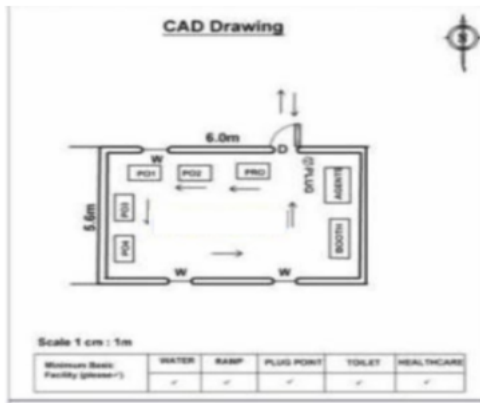

Google Map View

Polling Station Building Front View

Polling Station Front View

Cad View

Key MAP View

1	IEB0352237	பெயர் : மல்லிகா - கணவர் பெயர்: வீரன் - வீட்டு எண் : 1 வயது : 56 பாலினம் : பெண்	Photo is available	2	IEB0421875	பெயர் : சின்னசாமி - தந்தையின் பெயர்: காவேரி - வீட்டு எண் : 1 வயது : 54 பாலினம் : ஆண்	Photo is available	3	IEB0464842	பெயர் : கணேசன் - தந்தையின் பெயர்: முனியப்பன் - வீட்டு எண் : 1 வயது : 54 பாலினம் : ஆண்	Photo is available
4	IEB0464859	பெயர் : ராஜிகிருஷ்ணன் - தந்தையின் பெயர்: எல்லப்பன் - வீட்டு எண் : 1 வயது : 54 பாலினம் : ஆண்	Photo is available	5	IEB0523076	பெயர் : இராஜமணி - கணவர் பெயர்: மாதையன் - வீட்டு எண் : 1 வயது : 48 பாலினம் : பெண்	Photo is available	6	IEB0059667	பெயர் : பசுவராணி - கணவர் பெயர்: காளியப்பன் - வீட்டு எண் : 1 வயது : 46 பாலினம் : பெண்	Photo is available
7	IEB0603019	பெயர் : குப்புசாமி - தந்தையின் பெயர்: கோபால் - வீட்டு எண் : 1 வயது : 45 பாலினம் : ஆண்	Photo is available	8	IEB0352112	பெயர் : சாலம்மாள் - கணவர் பெயர்: பத்மினி - வீட்டு எண் : 1 வயது : 41 பாலினம் : பெண்	Photo is available	9	IEB0701094	பெயர் : சஞ்சய் - தந்தையின் பெயர்: மகேந்திரன் - வீட்டு எண் : 1 வயது : 38 பாலினம் : ஆண்	Photo is available
10	IEB0523027	பெயர் : முனியப்பன் - தந்தையின் பெயர்: சீரங்கன் - வீட்டு எண் : 1 வயது : 38 பாலினம் : ஆண்	Photo is available	11	IEB0523035	பெயர் : வெங்கடேசன் - தந்தையின் பெயர்: கிருஷ்ணன் - வீட்டு எண் : 1 வயது : 37 பாலினம் : ஆண்	Photo is available	12	IEB0522995	பெயர் : தர்மலிங்கம் - தந்தையின் பெயர்: பசுவராணி - வீட்டு எண் : 1 வயது : 35 பாலினம் : ஆண்	Photo is available
13	IEB0352120	பெயர் : அனீதா - கணவர் பெயர்: பழனி - வீட்டு எண் : 1 வயது : 34 பாலினம் : பெண்	Photo is available	14	IEB0352138	பெயர் : ஜானகிராமச்சந்திரன் - தந்தையின் பெயர்: கலைவாணன் - வீட்டு எண் : 1 வயது : 34 பாலினம் : ஆண்	Photo is available	15	IEB0833798	பெயர் : பிரியா - கணவர் பெயர்: சத்யராஜ் - வீட்டு எண் : 1 வயது : 32 பாலினம் : பெண்	Photo is available
16	IEB0523043	பெயர் : மூர்த்தி - தாயின் பெயர்: கிருஷ்ணம்மாள் - வீட்டு எண் : 1 வயது : 32 பாலினம் : ஆண்	Photo is available	17	IEB0603001	பெயர் : ஜோதி - தந்தையின் பெயர்: தேவேந்திரன் - வீட்டு எண் : 1 வயது : 31 பாலினம் : பெண்	Photo is available	18	IEB1106327	பெயர் : அனீதா கணவர் பெயர்: மணிகண்டா வீட்டு எண் : 1 வயது : 31 பாலினம் : பெண்	Photo is available
19	IEB0701169	பெயர் : ஜெகதீஸ்வரி - தந்தையின் பெயர்: காளியப்பன் - வீட்டு எண் : 1 வயது : 30 பாலினம் : பெண்	Photo is available	20	IEB0701045	பெயர் : சம்பத் - தந்தையின் பெயர்: பெருமாள் - வீட்டு எண் : 1 வயது : 30 பாலினம் : ஆண்	Photo is available	21	IEB1027598	பெயர் : துரை - தந்தையின் பெயர்: சிவராஜ் - வீட்டு எண் : 1 வயது : 27 பாலினம் : ஆண்	Photo is available
22	IEB0060376	பெயர் : முனியம்மாள் - கணவர் பெயர்: ராஜி - வீட்டு எண் : 1-1 வயது : 77 பாலினம் : பெண்	Photo is available	23	IEB0060392	பெயர் : காளியப்பன் - தந்தையின் பெயர்: மாரியப்பன் - வீட்டு எண் : 1-1 வயது : 55 பாலினம் : ஆண்	Photo is available	24	IEB0060384	பெயர் : பவுணேசன் - தந்தையின் பெயர்: மாதையன் - வீட்டு எண் : 1-1 வயது : 43 பாலினம் : ஆண்	Photo is available
25	IEB0833509	பெயர் : வெங்கடேசன் - தாயின் பெயர்: சந்திரா - வீட்டு எண் : 1-22a வயது : 29 பாலினம் : ஆண்	Photo is available	26	IEB0523001	பெயர் : சிவலிங்கம் - தந்தையின் பெயர்: கோவிந்தன் - வீட்டு எண் : 1-23 வயது : 60 பாலினம் : ஆண்	Photo is available	27	IEB0523019	பெயர் : தமிழ்வாணி - கணவர் பெயர்: சிவலிங்கம் - வீட்டு எண் : 1-23 வயது : 52 பாலினம் : பெண்	Photo is available
28	MXT1286236	பெயர் : சம்பத் - தந்தையின் பெயர்: காவேரி - வீட்டு எண் : 1-27 வயது : 42 பாலினம் : ஆண்	Photo is available	29	IEB0421891	பெயர் : சாலம்மாள் - கணவர் பெயர்: ஆறுமுகம் - வீட்டு எண் : 1-45 வயது : 38 பாலினம் : பெண்	Photo is available	30	IEB0191650	பெயர் : தாம்சன் - தந்தையின் பெயர்: காளியப்பன் - வீட்டு எண் : 1-62 வயது : 34 பாலினம் : ஆண்	Photo is available