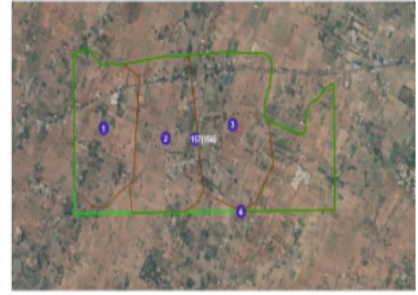

Google Map View