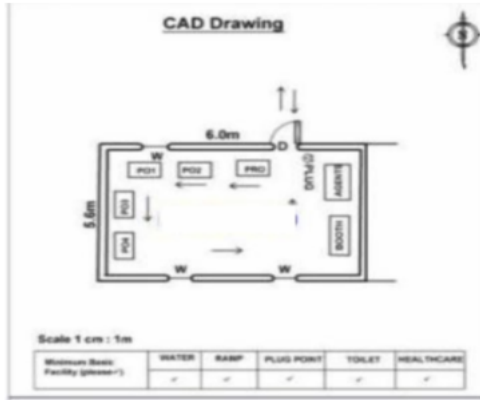

Google Map View

Polling Station Building Front View

Polling Station Front View

Cad View

Key MAP View

1 பெயர் : பார்வதி - கணவர் பெயர்: லட்சுமணன் - வீட்டு எண் : 1 வயது : 46 பாலினம் : பெண் Photo is available	IEB0523340	2 பெயர் : முருகேசன் - தந்தையின் பெயர்: உலிகான் எஸ் லட்சுமணன் - வீட்டு எண் : 1 வயது : 44 பாலினம் : ஆண் Photo is available	IEB0523464	3 பெயர் : சிவகாமி - கணவர் பெயர்: சுப்பிரமணி - வீட்டு எண் : 1 வயது : 41 பாலினம் : பெண் Photo is available	IEB0523431
4 பெயர் : சஞ்சீவன் - தந்தையின் பெயர்: ஜடையன் - வீட்டு எண் : 1 வயது : 36 பாலினம் : ஆண் Photo is available	IEB0523407	5 பெயர் : ஜஸ்வந்தா - கணவர் பெயர்: கனகராஜ் - வீட்டு எண் : 1 வயது : 34 பாலினம் : பெண் Photo is available	IEB0647917	6 பெயர் : ராஜ்குமார் - தந்தையின் பெயர்: சின்னசாமி - வீட்டு எண் : 1 வயது : 31 பாலினம் : ஆண் Photo is available	IEB0701235
7 பெயர் : அண்ணாதுரை - தந்தையின் பெயர்: முருகன் - வீட்டு எண் : 1 வயது : 30 பாலினம் : ஆண் Photo is available	IEB0701227	8 பெயர் : கிருஷ்ணகுமார் தந்தையின் பெயர்: பெருமாள் வீட்டு எண் : 1 வயது : 23 பாலினம் : ஆண் Photo is available	IEB1943067	9 பெயர் : விஜயகாந்த் - தந்தையின் பெயர்: கரியன் - வீட்டு எண் : 1-2 வயது : 34 பாலினம் : ஆண் Photo is available	IEB0192484
10 பெயர் : கரியன் - தந்தையின் பெயர்: காவேரி - வீட்டு எண் : 1-3 வயது : 72 பாலினம் : ஆண் Photo is available	IEB1252485	11 பெயர் : மாதையன் - தந்தையின் பெயர்: சின்னையன் - வீட்டு எண் : 1-3 வயது : 58 பாலினம் : ஆண் Photo is available	IEB1252493	12 பெயர் : ரத்தினம்மாள் - கணவர் பெயர்: கரியன் - வீட்டு எண் : 1-3 வயது : 56 பாலினம் : பெண் Photo is available	IEB1252501
13 பெயர் : மங்கம்மாள் - கணவர் பெயர்: சின்னபையன் - வீட்டு எண் : 1-8 வயது : 67 பாலினம் : பெண் Photo is available	IEB1252527	14 பெயர் : சுப்பிரமணியம் - தந்தையின் பெயர்: கோட்டைமுனியன் - வீட்டு எண் : 1-8 வயது : 55 பாலினம் : ஆண் Photo is available	IEB1252535	15 பெயர் : சீதாராமன் - தந்தையின் பெயர்: மாதையன் - வீட்டு எண் : 1-8 வயது : 35 பாலினம் : ஆண் Photo is available	IEB0352518
16 பெயர் : முனியப்பன் - தந்தையின் பெயர்: மொளகு - வீட்டு எண் : 1-12-1 வயது : 72 பாலினம் : ஆண் Photo is available	IEB1252543	17 பெயர் : மங்கம்மாள் - கணவர் பெயர்: மாணிக்கம் - வீட்டு எண் : 1-12-1 வயது : 63 பாலினம் : பெண் Photo is available	MXT1023571	18 பெயர் : கிருஷ்ணன் - தந்தையின் பெயர்: பல்லன் - வீட்டு எண் : 1-13 வயது : 69 பாலினம் : ஆண் Photo is available	MXT2389617
19 பெயர் : சின்னப்பா - கணவர் பெயர்: பொன்னுகான் - வீட்டு எண் : 1-13 வயது : 66 பாலினம் : பெண் Photo is available	MXT3165842	20 பெயர் : சாலம்மாள் - கணவர் பெயர்: லட்சுமணன் - வீட்டு எண் : 1-13 வயது : 57 பாலினம் : பெண் Photo is available	IEB1252568	21 பெயர் : பழனிம்மாள் - கணவர் பெயர்: சண்முகம் - வீட்டு எண் : 1-13 வயது : 56 பாலினம் : பெண் Photo is available	IEB1252576
22 பெயர் : முருகன் - தந்தையின் பெயர்: ஏக்கியன் லட்சுமணன் - வீட்டு எண் : 1-13 வயது : 51 பாலினம் : ஆண் Photo is available	MXT1227339	23 பெயர் : வெங்கடேசன் - தந்தையின் பெயர்: பெருமாள் - வீட்டு எண் : 1-13 வயது : 50 பாலினம் : ஆண் Photo is available	IEB1252584	24 பெயர் : லட்சுமி - கணவர் பெயர்: வெங்கடேசன் - வீட்டு எண் : 1-13 வயது : 40 பாலினம் : பெண் Photo is available	MXT3006095
25 பெயர் : ராஜேஸ்வரி - தந்தையின் பெயர்: கரியன் - வீட்டு எண் : 1-13 வயது : 38 பாலினம் : பெண் Photo is available	MXT3005972	26 பெயர் : சின்னப்பொன்னு - கணவர் பெயர்: சின்னப்பெருமாள் - வீட்டு எண் : 1-14 வயது : 72 பாலினம் : பெண் Photo is available	IEB1252592	27 பெயர் : முனியம்மாள் - கணவர் பெயர்: மாதையன் - வீட்டு எண் : 1-14 வயது : 53 பாலினம் : பெண் Photo is available	IEB1252600
28 பெயர் : செந்தில்குமார் - தந்தையின் பெயர்: சின்னப்பெருமாள் - வீட்டு எண் : 1-14 வயது : 52 பாலினம் : ஆண் Photo is available	IEB1252618	29 பெயர் : பரிமளா - கணவர் பெயர்: முருகன் - வீட்டு எண் : 1-16A வயது : 41 பாலினம் : பெண் Photo is available	MXT3165982	30 பெயர் : முருகன் - தந்தையின் பெயர்: காளியப்பன் - வீட்டு எண் : 1-16A வயது : 39 பாலினம் : ஆண் Photo is available	IEB0192492