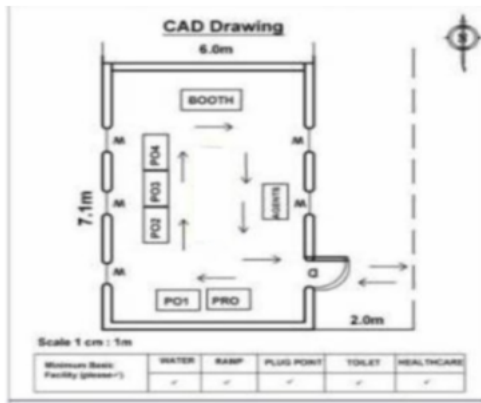

Cad View

Key MAP View