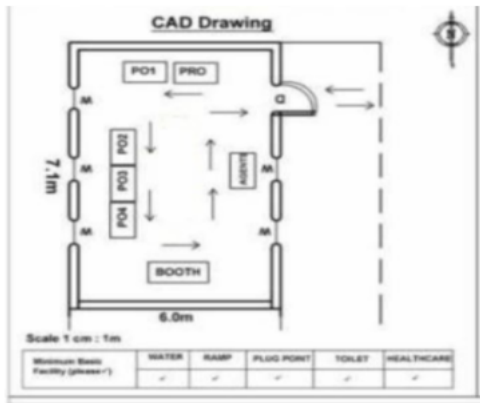

**Google Map View**

**Polling Station Building Front View**

**Polling Station Front View**

**Cad View**

**Key MAP View**

1 பெயர் : பச்சியம்மாள் - கணவர் பெயர்: கோவிந்தசாமி - வீட்டு எண் : 1 வயது : 96 பாலினம் : பெண் Photo is available	IEB0354407	2 பெயர் : வேணுகோபால் - தந்தையின் பெயர்: சின்னப்பசெட்டி - வீட்டு எண் : 1 வயது : 95 பாலினம் : ஆண் Photo is available	IEB0524561	3 பெயர் : புட்டம்மா - கணவர் பெயர்: வேணுகோபால் - வீட்டு எண் : 1 வயது : 77 பாலினம் : பெண் Photo is available	IEB0524579
4 பெயர் : ரத்தினம்மாள் - கணவர் பெயர்: சின்னையன் - வீட்டு எண் : 1 வயது : 56 பாலினம் : பெண் Photo is available	IEB0354183	5 பெயர் : சக்திவேல் - தந்தையின் பெயர்: மாரியப்பன் - வீட்டு எண் : 1 வயது : 53 பாலினம் : ஆண் Photo is available	IEB0927269	6 பெயர் : விஜியா - கணவர் பெயர்: மணி - வீட்டு எண் : 1 வயது : 50 பாலினம் : பெண் Photo is available	IEB0423863
7 பெயர் : துரை - தந்தையின் பெயர்: ராஜி - வீட்டு எண் : 1 வயது : 47 பாலினம் : ஆண் Photo is available	IEB0465112	8 பெயர் : ரத்தினம்மாள் - கணவர் பெயர்: துரை - வீட்டு எண் : 1 வயது : 44 பாலினம் : பெண் Photo is available	IEB0465120	9 பெயர் : திருப்பதி - தந்தையின் பெயர்: சின்னையன் - வீட்டு எண் : 1 வயது : 40 பாலினம் : ஆண் Photo is available	IEB0354191
10 பெயர் : ஜெயவாணி - தந்தையின் பெயர்: சுரேஷ் - வீட்டு எண் : 1 வயது : 40 பாலினம் : ஆண் Photo is available	IEB0423335	11 பெயர் : கௌரி - கணவர் பெயர்: ரவி - வீட்டு எண் : 1 வயது : 37 பாலினம் : பெண் Photo is available	IEB0524603	12 பெயர் : வைதீஸ்வரி - கணவர் பெயர்: கணேசன் - வீட்டு எண் : 1 வயது : 34 பாலினம் : பெண் Photo is available	IEB0702787
13 பெயர் : சுதாகரன் ப தந்தையின் பெயர்: பரமசிவம் - வீட்டு எண் : 1 வயது : 34 பாலினம் : ஆண் Photo is available	IEB0354217	14 பெயர் : சபரிநாதன் - தந்தையின் பெயர்: சக்திவேல் - வீட்டு எண் : 1 வயது : 33 பாலினம் : ஆண் Photo is available	IEB0354225	15 பெயர் : துரை - தந்தையின் பெயர்: மணி - வீட்டு எண் : 1 வயது : 33 பாலினம் : ஆண் Photo is available	IEB0524629
16 பெயர் : சசிகலா - கணவர் பெயர்: அருள்மொழி - வீட்டு எண் : 1 வயது : 33 பாலினம் : பெண் Photo is available	IEB0423343	17 பெயர் : முத்தரசன் - தந்தையின் பெயர்: மனோகரன் - வீட்டு எண் : 1 வயது : 33 பாலினம் : ஆண் Photo is available	IEB0354431	18 பெயர் : பிரபு - தந்தையின் பெயர்: மணியேல் - வீட்டு எண் : 1 வயது : 32 பாலினம் : ஆண் Photo is available	IEB0767673
19 பெயர் : சத்யா - கணவர் பெயர்: மாதேசு - வீட்டு எண் : 1 வயது : 32 பாலினம் : பெண் Photo is available	IEB0524777	20 பெயர் : பிரகாஷ் - தந்தையின் பெயர்: மணி - வீட்டு எண் : 1 வயது : 32 பாலினம் : ஆண் Photo is available	IEB0524637	21 பெயர் : ஜோதிபாசு - தந்தையின் பெயர்: அருணகிரி - வீட்டு எண் : 1 வயது : 29 பாலினம் : ஆண் Photo is available	IEB0927301
22 பெயர் : தருமன் - தந்தையின் பெயர்: ராமன் - வீட்டு எண் : 1 வயது : 29 பாலினம் : ஆண் Photo is available	IEB0835223	23 பெயர் : சந்தோஷ் - தந்தையின் பெயர்: சின்னராஜ் - வீட்டு எண் : 1 வயது : 28 பாலினம் : ஆண் Photo is available	IEB0927293	24 பெயர் : ஆனந்த் - தந்தையின் பெயர்: பாண்டு - வீட்டு எண் : 1 வயது : 27 பாலினம் : ஆண் Photo is available	IEB1028497
25 பெயர் : ராஜசேகர் - தந்தையின் பெயர்: பாண்டு - வீட்டு எண் : 1-20 வயது : 33 பாலினம் : ஆண் Photo is available	IEB0423442	26 பெயர் : கார்த்திகேயன் - தந்தையின் பெயர்: சத்தியநாராயணன் - வீட்டு எண் : 1/110B வயது : 31 பாலினம் : ஆண் Photo is available	IEB0524710	27 பெயர் : கனிஷ்கா கணவர் பெயர்: வேலு வீட்டு எண் : 1/134 வயது : 28 பாலினம் : பெண் Photo is available	IEB1913839
28 பெயர் : வீரமணி - தந்தையின் பெயர்: சின்னசாமி - வீட்டு எண் : 1-241 வயது : 32 பாலினம் : ஆண் Photo is available	IEB0604488	29 பெயர் : தாரா - கணவர் பெயர்: சேகர் - வீட்டு எண் : 2-155 வயது : 55 பாலினம் : பெண் Photo is available	IEB0354134	30 பெயர் : சும்பதி - கணவர் பெயர்: பழனியப்பன் - வீட்டு எண் : 3-424 வயது : 57 பாலினம் : பெண் Photo is available	IEB0118208