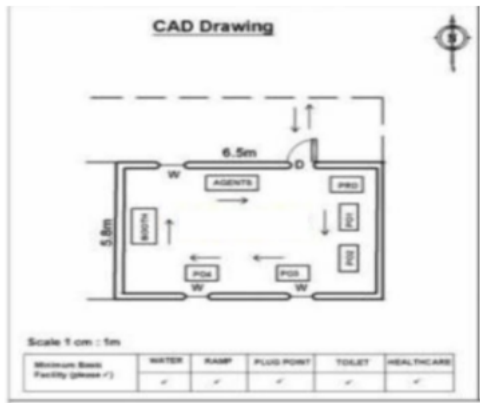

Google Map View

Polling Station Building Front View

Polling Station Front View

Cad View

Key MAP View

சட்டமன்றத் தொகுதியின் எண் மற்றும் பெயர் : 58-பென்னாகரம் மற்றும் பெயர் 1-சத்தியநாதபுரம் (வ.கி) மற்றும் (ஊ), கரியம்பட்டி