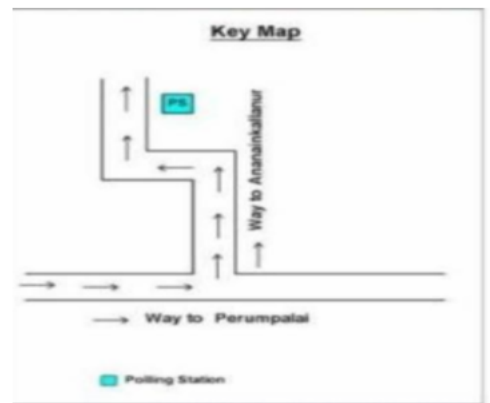

Google Map View

Polling Station Building Front View

Polling Station Front View

Cad View

Key MAP View

சட்டமன்றத் தொகுதியின் எண் மற்றும் பெயர் : 58-பென்னாகரம்  
பிரிவு எண் மற்றும் பெயர் 1-சத்தியநாதபுரம் (வ.கி) மற்றும் (ஊ), ஆணைக்கல்லாஜூர்