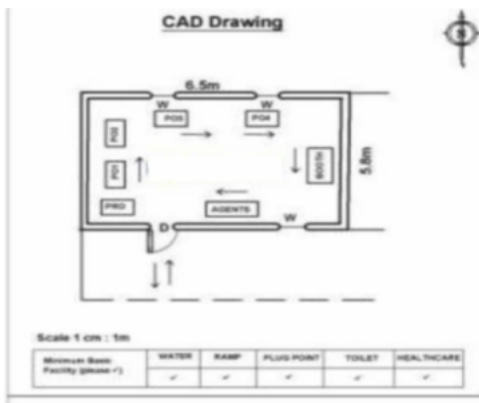

Google Map View

Polling Station Building Front View

Polling Station Front View

Cad View

Key MAP View

சட்டமன்றத் தொகுதியின் எண் மற்றும் பெயர் : 58-பென்னாகரம்  
பிரிவு எண் மற்றும் பெயர் 1-சத்தியநாதபுரம் (வ.கி) மற்றும் (ஊ), ஆணைக்கல்லாஜூர்