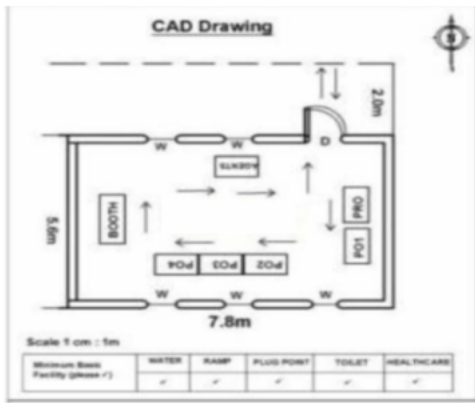

Google Map View

Polling Station Building Front View

Polling Station Front View

Cad View

Key MAP View

1 பெயர் : பழனிமாமாள் - கணவர் பெயர்: அல்லிமுத்து - வீட்டு எண் : 1 வயது : 65 பாலினம் : பெண் Photo is available	IEB0466011	2 பெயர் : நடராஜன் - தந்தையின் பெயர்: கருரான் - வீட்டு எண் : 1 வயது : 52 பாலினம் : ஆண் Photo is available	IEB0357277	3 பெயர் : தனலட்சுமி - கணவர் பெயர்: ரவி - வீட்டு எண் : 1 வயது : 42 பாலினம் : பெண் Photo is available	MXT2426310
4 பெயர் : சந்தோஷ் - தந்தையின் பெயர்: மாதையன் - வீட்டு எண் : 1 வயது : 32 பாலினம் : ஆண் Photo is available	IEB0609164	5 பெயர் : ரஞ்சனி கணவர் பெயர்: மாறன் வீட்டு எண் : 1 வயது : 32 பாலினம் : பெண் Photo is available	IEB1071083	6 பெயர் : அமரன் - தந்தையின் பெயர்: துரை - வீட்டு எண் : 1 வயது : 31 பாலினம் : ஆண் Photo is available	IEB0609073
7 பெயர் : சபரி - தந்தையின் பெயர்: மாணிக்கம் - வீட்டு எண் : 1 வயது : 31 பாலினம் : ஆண் Photo is available	IEB0609255	8 பெயர் : லட்சுமி கணவர் பெயர்: தருமன் வீட்டு எண் : 1 வயது : 31 பாலினம் : பெண் Photo is available	IEB1070713	9 பெயர் : கார்த்திக் - தந்தையின் பெயர்: மாதையன் - வீட்டு எண் : 1 வயது : 29 பாலினம் : ஆண் Photo is available	IEB0837674
10 பெயர் : சிவபிரகாசம் - தந்தையின் பெயர்: நாகேந்திரன் - வீட்டு எண் : 1 வயது : 27 பாலினம் : ஆண் Photo is available	IEB1030345	11 பெயர் : கிருஷ்ணன் - தந்தையின் பெயர்: நாகராஜி - வீட்டு எண் : 1 வயது : 27 பாலினம் : ஆண் Photo is available	IEB1030352	12 பெயர் : சரோஜா தந்தையின் பெயர்: சிக்கோன் வீட்டு எண் : 1 வயது : 27 பாலினம் : பெண் Photo is available	IEB1070788
13 பெயர் : மஞ்சநாத் - தந்தையின் பெயர்: ஞானசேசரன் - வீட்டு எண் : 1 வயது : 27 பாலினம் : ஆண் Photo is available	IEB1030360	14 பெயர் : அஞ்சலி மு தந்தையின் பெயர்: முருகேசன் வீட்டு எண் : 1 வயது : 23 பாலினம் : பெண் Photo is available	IEB1978253	15 பெயர் : பிரசாந்த் - தந்தையின் பெயர்: முருகேசன் - வீட்டு எண் : 1-21 வயது : 29 பாலினம் : ஆண் Photo is available	IEB0928846
S 16 பெயர் : குமரன் - தந்தையின் பெயர்: கோவிந்தராஜ் வீட்டு எண் : 1/38 வயது : 37 பாலினம் : ஆண் Photo is available	MXT4289674	S 17 பெயர் : லட்சுமி - கணவர் பெயர்: லோகநாதன் - வீட்டு எண் : 1-63 வயது : 36 பாலினம் : பெண் Photo is available	IEB0203489	18 பெயர் : பூபதி - தந்தையின் பெயர்: முருகன் - வீட்டு எண் : 1-55A வயது : 30 பாலினம் : ஆண் Photo is available	IEB0706150
19 பெயர் : அனந்தி - தந்தையின் பெயர்: முருகன் - வீட்டு எண் : 1-55A வயது : 27 பாலினம் : பெண் Photo is available	IEB1058189	S 20 பெயர் : லாவண்யா - கணவர் பெயர்: ராஜா வீட்டு எண் : 1-60 வயது : 34 பாலினம் : பெண் Photo is available	IEB0357384	S 21 பெயர் : சின்னதுரை தந்தையின் பெயர்: கிருஷ்ணன் - வீட்டு எண் : 1-63 வயது : 36 பாலினம் : ஆண் Photo is available	IEB0203513
22 பெயர் : செளந்திரராஜன் - தந்தையின் பெயர்: கோவிந்தராசு - வீட்டு எண் : 1-66A வயது : 46 பாலினம் : ஆண் Photo is available	MXT4289716	23 பெயர் : வீரமணி - தந்தையின் பெயர்: வெங்கடேஷ் - வீட்டு எண் : 1-77 வயது : 32 பாலினம் : ஆண் Photo is available	IEB0526244	24 பெயர் : மாதம்மாள் க கணவர் பெயர்: கருரான் - வீட்டு எண் : 1-85 வயது : 47 பாலினம் : பெண் Photo is available	MXT4289757
S 25 பெயர் : அனுமந்தராஜ் தந்தையின் பெயர்: பழனி வீட்டு எண் : 1/86 வயது : 24 பாலினம் : ஆண் Photo is available	IEB1846518	26 பெயர் : கோபி தந்தையின் பெயர்: முருகன் வீட்டு எண் : 1/129 வயது : 20 பாலினம் : ஆண் Photo is available	IEB2027118	27 பெயர் : அனிதா - தந்தையின் பெயர்: மாணிக்கம் - வீட்டு எண் : 1-142 வயது : 34 பாலினம் : பெண் Photo is available	IEB0203265
28 பெயர் : நதியா - கணவர் பெயர்: முருகேஷன் - வீட்டு எண் : 1-145 வயது : 40 பாலினம் : பெண் Photo is available	MXT4289690	29 பெயர் : கௌதம் தந்தையின் பெயர்: பழனிசாமி வீட்டு எண் : 1/145 வயது : 21 பாலினம் : ஆண் Photo is available	IEB2033843	30 பெயர் : கௌத்தீஸ் தாயின் பெயர்: ஸ்ரீதேவி வீட்டு எண் : 1/145 வயது : 19 பாலினம் : ஆண் Photo is available	IEB215828