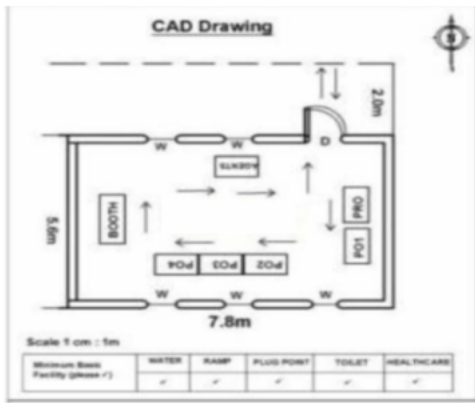

Google Map View

Polling Station Building Front View

Polling Station Front View

Cad View

Key MAP View

1 பெயர் : சாலா - கணவர் பெயர்: முனிசேகர் - வீட்டு எண் : 1 வயது : 42 பாலினம் : பெண் Photo is available	IEB0706010	2 பெயர் : துரைவதி - கணவர் பெயர்: சின்னசாமி - வீட்டு எண் : 1 வயது : 41 பாலினம் : பெண் Photo is available	IEB0837435	3 பெயர் : ராஜலட்சுமி - கணவர் பெயர்: வீராசாமி - வீட்டு எண் : 1 வயது : 38 பாலினம் : பெண் Photo is available	IEB0706028
# 4 பெயர் : மணிவண்ணன் ஜி தந்தையின் பெயர்: கணேசன் - வீட்டு எண் : 1 வயது : 37 பாலினம் : ஆண் Photo is available	IEB0356618	5 பெயர் : சூமதி - கணவர் பெயர்: சிவகுரு - வீட்டு எண் : 1 வயது : 36 பாலினம் : பெண் Photo is available	IEB0837401	6 பெயர் : திம்மராசு - தந்தையின் பெயர்: சின்னசாமி - வீட்டு எண் : 1 வயது : 32 பாலினம் : ஆண் Photo is available	IEB0526434
7 பெயர் : சிந்துமதி - தந்தையின் பெயர்: கோவிந்தராஜ் - வீட்டு எண் : 1 வயது : 32 பாலினம் : பெண் Photo is available	IEB0526442	8 பெயர் : பெருமாள் - தந்தையின் பெயர்: மாதையன் - வீட்டு எண் : 1 வயது : 32 பாலினம் : ஆண் Photo is available	IEB0526459	9 பெயர் : சக்திவேல் - தந்தையின் பெயர்: மாணிக்கம் - வீட்டு எண் : 1 வயது : 31 பாலினம் : ஆண் Photo is available	IEB0706036
10 பெயர் : ராஜா - தந்தையின் பெயர்: முனிராஜ் - வீட்டு எண் : 1 வயது : 29 பாலினம் : ஆண் Photo is available	IEB0706044	11 பெயர் : சசிகலா - தந்தையின் பெயர்: முனிராஜ் - வீட்டு எண் : 1 வயது : 29 பாலினம் : பெண் Photo is available	IEB0965665	12 பெயர் : சக்தி - தந்தையின் பெயர்: கருவூரான் - வீட்டு எண் : 1 வயது : 28 பாலினம் : ஆண் Photo is available	IEB0928879
13 பெயர் : ரகுல காந்தி தந்தையின் பெயர்: கிருஷ்ணன் வீட்டு எண் : 1 வயது : 26 பாலினம் : ஆண் Photo is available	IEB1182013	14 பெயர் : சர்மிளா கணவர் பெயர்: கார்த்திக் வீட்டு எண் : 1 வயது : 24 பாலினம் : பெண் Photo is available	IEB2144806	15 பெயர் : மாதையன் - தந்தையின் பெயர்: ராமசாமி - வீட்டு எண் : 1-1 வயது : 76 பாலினம் : ஆண் Photo is available	IEB1382134
16 பெயர் : தமிழரசி - கணவர் பெயர்: சக்திவேல்குமரன் - வீட்டு எண் : 1-1 வயது : 68 பாலினம் : பெண் Photo is available	MXT4289898	17 பெயர் : நாகரத்தினம் - கணவர் பெயர்: மாதையன் - வீட்டு எண் : 1-1 வயது : 64 பாலினம் : பெண் Photo is available	IEB1382142	18 பெயர் : சக்திவேல் குமரன் - தந்தையின் பெயர்: மாதையன் - வீட்டு எண் : 1-1 வயது : 50 பாலினம் : ஆண் Photo is available	IEB1382159
19 பெயர் : ஜெஹிரதிபா தந்தையின் பெயர்: சக்திவேல்குமரன் வீட்டு எண் : 1/1 வயது : 19 பாலினம் : பெண் Photo is available	IEB2155471	20 பெயர் : முனுசாமி - தந்தையின் பெயர்: மாரியப்பன் - வீட்டு எண் : 1-2 வயது : 82 பாலினம் : ஆண் Photo is available	IEB1382167	21 பெயர் : மாதம்மாள் - கணவர் பெயர்: முனுசாமி - வீட்டு எண் : 1-2 வயது : 72 பாலினம் : பெண் Photo is available	IEB1382175
22 பெயர் : ராமமூர்த்தி - தந்தையின் பெயர்: முனுசாமி - வீட்டு எண் : 1-2 வயது : 54 பாலினம் : ஆண் Photo is available	IEB1382183	23 பெயர் : சங்கர் - தந்தையின் பெயர்: முனுசாமி - வீட்டு எண் : 1-2 வயது : 50 பாலினம் : ஆண் Photo is available	MXT2428308	24 பெயர் : கருராள் - தந்தையின் பெயர்: சித்தன் - வீட்டு எண் : 1-3 வயது : 70 பாலினம் : ஆண் Photo is available	MXT4372082
25 பெயர் : ரவி - தந்தையின் பெயர்: சித்தன் - வீட்டு எண் : 1-3 வயது : 44 பாலினம் : ஆண் Photo is available	MXT2426096	26 பெயர் : முனியம்மாள் - தந்தையின் பெயர்: ரவி - வீட்டு எண் : 1-3 வயது : 39 பாலினம் : பெண் Photo is available	MXT4372090	27 பெயர் : மோகன் - தந்தையின் பெயர்: முருகேசன் - வீட்டு எண் : 1-4 வயது : 30 பாலினம் : ஆண் Photo is available	IEB0706051
28 பெயர் : சச்சின் மு தந்தையின் பெயர்: முருகேசன் வீட்டு எண் : 1/4 வயது : 21 பாலினம் : ஆண் Photo is available	IEB2055911	29 பெயர் : வைர கவுண்டர் - தந்தையின் பெயர்: மாரியப்பன் - வீட்டு எண் : 1-5 வயது : 81 பாலினம் : ஆண் Photo is available	IEB1382191	30 பெயர் : கன்னியம்மாள் - கணவர் பெயர்: வைர கவுண்டர் - வீட்டு எண் : 1-5 வயது : 68 பாலினம் : பெண் Photo is available	IEB1382209