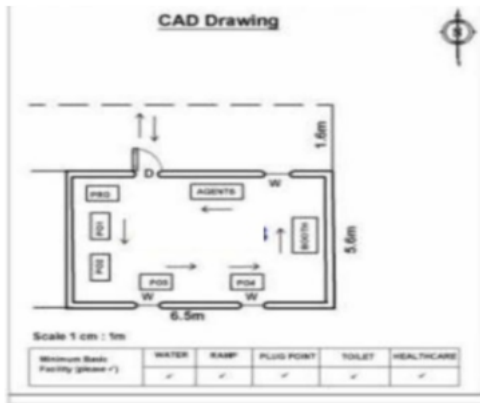

Google Map View

Polling Station Building Front View

Polling Station Front View

Cad View

Key MAP View

சட்டமன்றத் தொகுதியின் எண் மற்றும் பெயர் : 58-பென்னாகரம்
பிரிவு எண் மற்றும் பெயர் 1-செங்கானூர் (வ.கி) மற்றும் (ஊ), சின்னபள்ளத்தூர்