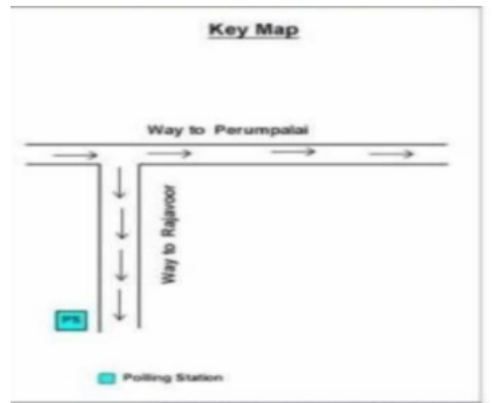

Google Map View

Polling Station Building Front View

Polling Station Front View

Cad View

Key MAP View

சட்டமன்றத் தொகுதியின் எண் மற்றும் பெயர் : 58-பென்னாகரம்
பிரிவு எண் மற்றும் பெயர் 1-செங்கானூர் (வ.கி) மற்றும் (ஊ), சின்னபள்ளத்தூர்