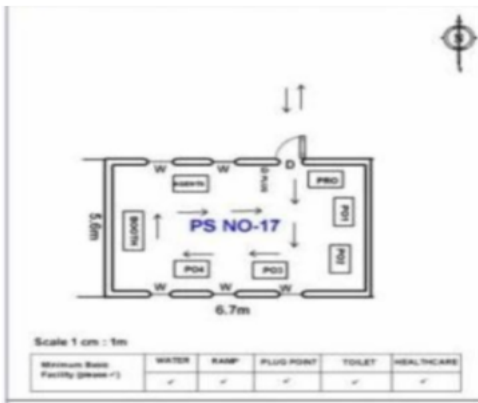

Google Map View

Polling Station Building Front View

Polling Station Front View

Cad View

Key MAP View

சட்டமன்றத் தொகுதியின் எண் மற்றும் பெயர் : 58-பென்னாகரம்  
பிரிவு எண் மற்றும் பெயர் 1-பன்னகுளம் (வ.கி) மற்றும் (ஊ), திப்பனஅள்ளி