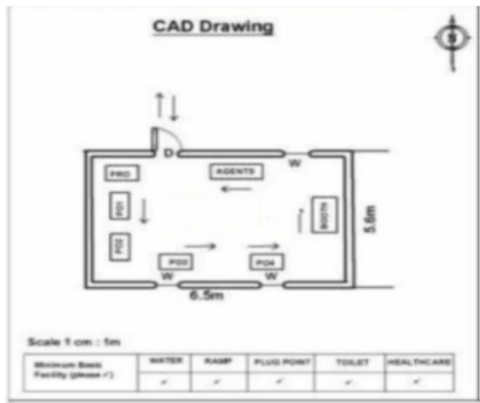

Google Map View

Polling Station Building Front View

Polling Station Front View

Cad View

Key MAP View

சட்டமன்றத் தொகுதியின் எண் மற்றும் பெயர் : 58-பென்னாகரம்
பிரிவு எண் மற்றும் பெயர் 1-செங்கானூர் (வ.கி) மற்றும் (ஊ), வார்டு 2 நாகனூர்