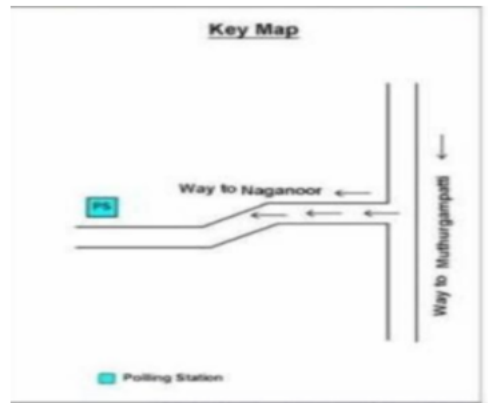

Google Map View

Polling Station Building Front View

Polling Station Front View

Cad View

Key MAP View

1 பெயர் : ஐடையன் - தந்தையின் பெயர்: பொன்னுகான் - வீட்டு எண் : 1 வயது : 75 பாலினம் : ஆண் Photo is available	IEB0707547	2 பெயர் : பழனியம்மாள் - கணவர் பெயர்: ராமசாமி - வீட்டு எண் : 1 வயது : 51 பாலினம் : பெண் Photo is available	IEB0426841	3 பெயர் : முனிரத்தனா - கணவர் பெயர்: முருகேசன் - வீட்டு எண் : 1 வயது : 45 பாலினம் : பெண் Photo is available	IEB0929877
4 பெயர் : ஜோதி - கணவர் பெயர்: கணபதி - வீட்டு எண் : 1 வயது : 43 பாலினம் : பெண் Photo is available	IEB0880989	5 பெயர் : பாஞ்சாலை - கணவர் பெயர்: மகேந்திரன் - வீட்டு எண் : 1 வயது : 42 பாலினம் : பெண் Photo is available	IEB0067546	6 பெயர் : கௌரி - கணவர் பெயர்: சரவணன் - வீட்டு எண் : 1 வயது : 42 பாலினம் : பெண் Photo is available	IEB0358143
7 பெயர் : மஞ்சளா - கணவர் பெயர்: முனிராஜ் - வீட்டு எண் : 1 வயது : 40 பாலினம் : பெண் Photo is available	IEB0357954	8 பெயர் : நாகேந்திரன் - தந்தையின் பெயர்: மாதலிங்கம் - வீட்டு எண் : 1 வயது : 40 பாலினம் : ஆண் Photo is available	IEB0426882	9 பெயர் : கல்வி - கணவர் பெயர்: தன்ராஜ் - வீட்டு எண் : 1 வயது : 38 பாலினம் : பெண் Photo is available	IEB0357962
10 பெயர் : அமலா - கணவர் பெயர்: பொன்னுசாமி - வீட்டு எண் : 1 வயது : 37 பாலினம் : பெண் Photo is available	IEB0427062	11 பெயர் : சாந்தினி - கணவர் பெயர்: கணேசன் - வீட்டு எண் : 1 வயது : 35 பாலினம் : பெண் Photo is available	IEB0769851	12 பெயர் : கோவிந்தன் - தந்தையின் பெயர்: ராமன் - வீட்டு எண் : 1 வயது : 34 பாலினம் : ஆண் Photo is available	IEB0929737
13 பெயர் : சங்கீதா - கணவர் பெயர்: வெற்றிவேல் - வீட்டு எண் : 1 வயது : 34 பாலினம் : பெண் Photo is available	IEB0929752	14 பெயர் : மணி - தாயின் பெயர்: பழனியம்மாள் - வீட்டு எண் : 1 வயது : 31 பாலினம் : ஆண் Photo is available	IEB0929927	15 பெயர் : மீனா கணவர் பெயர்: அஜய் வீட்டு எண் : 1 வயது : 29 பாலினம் : பெண் Photo is available	IEB1071091
16 பெயர் : சிவசங்கர் - தந்தையின் பெயர்: முருகேசன் - வீட்டு எண் : 1 வயது : 28 பாலினம் : ஆண் Photo is available	IEB0929695	17 பெயர் : செல்வகுமார் - தந்தையின் பெயர்: முருகேசன் - வீட்டு எண் : 1 வயது : 28 பாலினம் : ஆண் Photo is available	IEB0929810	# 18 பெயர் : தினேஷ் ந தந்தையின் பெயர்: நரசிம்மன் வீட்டு எண் : 1/13 வயது : 19 பாலினம் : ஆண் Photo is available	IEB2118461
19 பெயர் : முத்தேழியம்மாள் - கணவர் பெயர்: தானபாயன் - வீட்டு எண் : 1-75 வயது : 96 பாலினம் : பெண் Photo is available	IEB1417880	20 பெயர் : எழிலரசி தந்தையின் பெயர்: முனுசாமி வீட்டு எண் : 1/140 வயது : 25 பாலினம் : பெண் Photo is available	IEB1141944	21 பெயர் : முனுசாமி தந்தையின் பெயர்: வெங்கடேசன் வீட்டு எண் : 1/140/1 வயது : 48 பாலினம் : ஆண் Photo is available	IEB1191659
22 பெயர் : தமிழரசி தந்தையின் பெயர்: முனுசாமி வீட்டு எண் : 1/140-1 வயது : 23 பாலினம் : பெண் Photo is available	IEB1853332	23 பெயர் : வசந்தகுமார் தந்தையின் பெயர்: பெருமாள் வீட்டு எண் : 1/141 வயது : 23 பாலினம் : ஆண் Photo is available	IEB1853233	24 பெயர் : பொம்மன் தந்தையின் பெயர்: மாதப்பன் வீட்டு எண் : 1/144 வயது : 27 பாலினம் : ஆண் Photo is available	IEB1170406
25 பெயர் : அருண் ரு ருத்ரன் தாயின் பெயர்: ராணி ருத்ரன் வீட்டு எண் : 1/144/2 வயது : 19 பாலினம் : ஆண் Photo is available	IEB2135937	26 பெயர் : அருள்முர்த்தி - தந்தையின் பெயர்: கருரான் - வீட்டு எண் : 1-148 வயது : 44 பாலினம் : ஆண் Photo is available	MXT3013752	27 பெயர் : மோகேஸ்வரன் - தந்தையின் பெயர்: சின்னசாமி - வீட்டு எண் : 2-142 வயது : 28 பாலினம் : ஆண் Photo is available	IEB0839225
28 பெயர் : சூரியா தந்தையின் பெயர்: பச்சியப்பன் வீட்டு எண் : 2/151 வயது : 24 பாலினம் : ஆண் Photo is available	IEB1736289	29 பெயர் : கிரிஜம்மா கணவர் பெயர்: மாரகண்டன் வீட்டு எண் : 2/196 வயது : 33 பாலினம் : பெண் Photo is available	IEB1950641	30 பெயர் : ஸ்ரீராம் தந்தையின் பெயர்: முனியப்பன் வீட்டு எண் : 3/23ஏ வயது : 21 பாலினம் : ஆண் Photo is available	IEB1966175