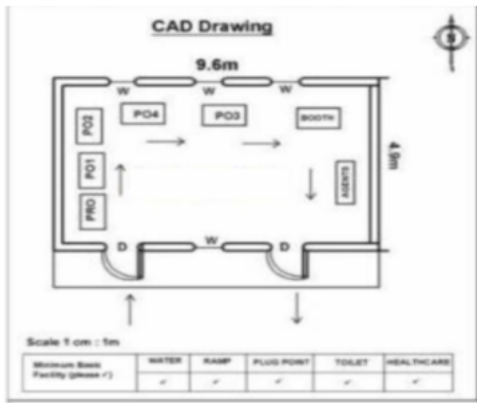

Google Map View

Polling Station Building Front View

Polling Station Front View

Cad View

Key MAP View

1 பெயர் : ஐடையன் - தந்தையின் பெயர்: பொன்னுகான் - வீட்டு எண் : 1 வயது : 75 பாலினம் : ஆண் Photo is available	IEB0707547	2 பெயர் : பழனியம்மாள் - கணவர் பெயர்: ராமசாமி - வீட்டு எண் : 1 வயது : 51 பாலினம் : பெண் Photo is available	IEB0426841	3 பெயர் : முனிரத்தனா - கணவர் பெயர்: முருகேசன் - வீட்டு எண் : 1 வயது : 45 பாலினம் : பெண் Photo is available	IEB0929877
4 பெயர் : ஜோதி - கணவர் பெயர்: கணபதி - வீட்டு எண் : 1 வயது : 43 பாலினம் : பெண் Photo is available	IEB0880989	5 பெயர் : பாஞ்சாலை - கணவர் பெயர்: மகேந்திரன் - வீட்டு எண் : 1 வயது : 42 பாலினம் : பெண் Photo is available	IEB0067546	6 பெயர் : கௌரி - கணவர் பெயர்: சரவணன் - வீட்டு எண் : 1 வயது : 42 பாலினம் : பெண் Photo is available	IEB0358143
7 பெயர் : மஞ்சளா - கணவர் பெயர்: முனிராஜ் - வீட்டு எண் : 1 வயது : 40 பாலினம் : பெண் Photo is available	IEB0357954	8 பெயர் : நாகேந்திரன் - தந்தையின் பெயர்: மாதலிங்கம் - வீட்டு எண் : 1 வயது : 40 பாலினம் : ஆண் Photo is available	IEB0426882	9 பெயர் : கல்வி - கணவர் பெயர்: தன்ராஜ் - வீட்டு எண் : 1 வயது : 38 பாலினம் : பெண் Photo is available	IEB0357962
10 பெயர் : அமலா - கணவர் பெயர்: பொன்னுசாமி - வீட்டு எண் : 1 வயது : 37 பாலினம் : பெண் Photo is available	IEB0427062	11 பெயர் : சாந்தினி - கணவர் பெயர்: கணேசன் - வீட்டு எண் : 1 வயது : 35 பாலினம் : பெண் Photo is available	IEB0769851	12 பெயர் : கோவிந்தன் - தந்தையின் பெயர்: ராமன் - வீட்டு எண் : 1 வயது : 34 பாலினம் : ஆண் Photo is available	IEB0929737
13 பெயர் : சங்கீதா - கணவர் பெயர்: வெற்றிவேல் - வீட்டு எண் : 1 வயது : 34 பாலினம் : பெண் Photo is available	IEB0929752	14 பெயர் : மணி - தாயின் பெயர்: பழனியம்மாள் - வீட்டு எண் : 1 வயது : 31 பாலினம் : ஆண் Photo is available	IEB0929927	15 பெயர் : மீனா கணவர் பெயர்: அஜய் வீட்டு எண் : 1 வயது : 29 பாலினம் : பெண் Photo is available	IEB1071091
16 பெயர் : சிவசங்கர் - தந்தையின் பெயர்: முருகேசன் - வீட்டு எண் : 1 வயது : 28 பாலினம் : ஆண் Photo is available	IEB0929695	17 பெயர் : செல்வகுமார் - தந்தையின் பெயர்: முருகேசன் - வீட்டு எண் : 1 வயது : 28 பாலினம் : ஆண் Photo is available	IEB0929810	# 18 பெயர் : தினேஷ் ந தந்தையின் பெயர்: நரசிம்மன் வீட்டு எண் : 1/13 வயது : 19 பாலினம் : ஆண் Photo is available	IEB2118461
19 பெயர் : முத்தேழியம்மாள் - கணவர் பெயர்: தானபாயன் - வீட்டு எண் : 1-75 வயது : 96 பாலினம் : பெண் Photo is available	IEB1417880	20 பெயர் : எழிலரசி தந்தையின் பெயர்: முனுசாமி வீட்டு எண் : 1/140 வயது : 25 பாலினம் : பெண் Photo is available	IEB1141944	21 பெயர் : முனுசாமி தந்தையின் பெயர்: வெங்கடேசன் வீட்டு எண் : 1/140/1 வயது : 48 பாலினம் : ஆண் Photo is available	IEB1191659
22 பெயர் : தமிழரசி தந்தையின் பெயர்: முனுசாமி வீட்டு எண் : 1/140-1 வயது : 23 பாலினம் : பெண் Photo is available	IEB1853332	23 பெயர் : வசந்தகுமார் தந்தையின் பெயர்: பெருமாள் வீட்டு எண் : 1/141 வயது : 23 பாலினம் : ஆண் Photo is available	IEB1853233	24 பெயர் : பொம்மன் தந்தையின் பெயர்: மாதப்பன் வீட்டு எண் : 1/144 வயது : 27 பாலினம் : ஆண் Photo is available	IEB1170406
25 பெயர் : அருண் ரு ருத்ரன் தாயின் பெயர்: ராணி ருத்ரன் வீட்டு எண் : 1/144/2 வயது : 19 பாலினம் : ஆண் Photo is available	IEB2135937	26 பெயர் : அருள்முர்த்தி - தந்தையின் பெயர்: கருரான் - வீட்டு எண் : 1-148 வயது : 44 பாலினம் : ஆண் Photo is available	MXT3013752	27 பெயர் : மோகேஸ்வரன் - தந்தையின் பெயர்: சின்னசாமி - வீட்டு எண் : 2-142 வயது : 28 பாலினம் : ஆண் Photo is available	IEB0839225
28 பெயர் : சூரியா தந்தையின் பெயர்: பச்சியப்பன் வீட்டு எண் : 2/151 வயது : 24 பாலினம் : ஆண் Photo is available	IEB1736289	29 பெயர் : கிரிஜம்மா கணவர் பெயர்: மாரகண்டன் வீட்டு எண் : 2/196 வயது : 33 பாலினம் : பெண் Photo is available	IEB1950641	30 பெயர் : ஸ்ரீராம் தந்தையின் பெயர்: முனியப்பன் வீட்டு எண் : 3/23ஏ வயது : 21 பாலினம் : ஆண் Photo is available	IEB1966175