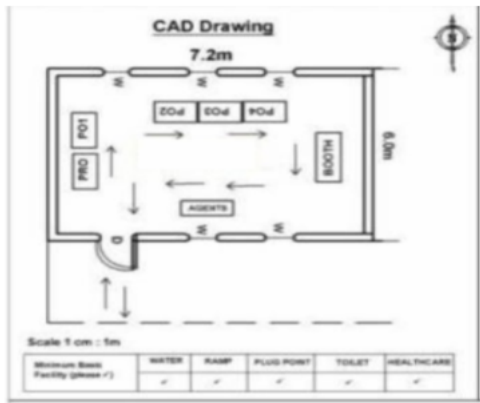

Google Map View

Polling Station Building Front View

Polling Station Front View

Cad View

Key MAP View

1 பெயர் : பந்தேவி - கணவர் பெயர்: மகேந்திரன் - வீட்டு எண் : 1 வயது : 39 பாலினம் : பெண் Photo is available	IEB0770586	2 பெயர் : ரோஷ்னா தந்தையின் பெயர்: முருகன் வீட்டு எண் : 2/30 வயது : 25 பாலினம் : பெண் Photo is available	IEB1829092	3 பெயர் : சிவம் - தந்தையின் பெயர்: சிவலிங்கம் - வீட்டு எண் : 3/18 வயது : 61 பாலினம் : ஆண் Photo is available	MXT2257871
4 பெயர் : பழனிமாமாள் - கணவர் பெயர்: சிவம் - வீட்டு எண் : 3/18 வயது : 55 பாலினம் : பெண் Photo is available	MXT2257806	5 பெயர் : சதீஷ்குமார் தந்தையின் பெயர்: சிவராஜ் வீட்டு எண் : 3/18 வயது : 27 பாலினம் : ஆண் Photo is available	IEB1115773	6 பெயர் : அரிச்சந்திரன் - தந்தையின் பெயர்: சிவராஜ் - வீட்டு எண் : 3/18,காந்திநகர்,பூதிப்பட்டி வயது : 30 பாலினம் : ஆண் Photo is available	IEB0842344
7 பெயர் : சுகதி - கணவர் பெயர்: கஜேந்திரன் - வீட்டு எண் : 3-24 வயது : 34 பாலினம் : பெண் Photo is available	IEB0527838	8 பெயர் : சித்திராஜ் - தந்தையின் பெயர்: கிருஷ்ணன் - வீட்டு எண் : 3-24 வயது : 34 பாலினம் : ஆண் Photo is available	IEB0527861	9 பெயர் : காந்தி மாதப்பன் தந்தையின் பெயர்: மாதப்பன் வீட்டு எண் : 3/26 வயது : 20 பாலினம் : பெண் Photo is available	IEB2186021
10 பெயர் : மாது - தந்தையின் பெயர்: மாரியப்பன் - வீட்டு எண் : 3-30A வயது : 69 பாலினம் : ஆண் Photo is available	IEB0527770	11 பெயர் : தமிழரசி கணவர் பெயர்: சேகர் வீட்டு எண் : 3/34 வயது : 25 பாலினம் : பெண் Photo is available	IEB2071645	12 பெயர் : வித்யா பெ தந்தையின் பெயர்: பெரியண்ணன் வீட்டு எண் : 3/43 வயது : 23 பாலினம் : பெண் Photo is available	IEB2087732
13 பெயர் : சபாபதி தந்தையின் பெயர்: பெருமாள் வீட்டு எண் : 3/53 வயது : 30 பாலினம் : ஆண் Photo is available	IEB1193473	14 பெயர் : சிவக்குமார் - தந்தையின் பெயர்: கிருஷ்ணன் - வீட்டு எண் : 3-248 வயது : 40 பாலினம் : ஆண் Photo is available	IEB0527846	15 பெயர் : நாகராணி - கணவர் பெயர்: சிவக்குமார் - வீட்டு எண் : 3-248 வயது : 32 பாலினம் : பெண் Photo is available	IEB0527853
16 பெயர் : சுப்பரமணி - தந்தையின் பெயர்: முருகேசன் - வீட்டு எண் : 4-329 வயது : 30 பாலினம் : ஆண் Photo is available	IEB0930305	# 17 பெயர் : செளமியா தந்தையின் பெயர்: கணேஷ் பிரபு வீட்டு எண் : 4/347,ஏ வயது : 23 பாலினம் : பெண் Photo is available	IEB1832492	18 பெயர் : சரஸ்வதி - கணவர் பெயர்: மாதையன் - வீட்டு எண் : 4-387 வயது : 48 பாலினம் : பெண் Photo is available	MXT2257517
19 பெயர் : ராஜேந்திரன் தந்தையின் பெயர்: பார்வதிகவுண்டர் வீட்டு எண் : 4-442 வயது : 47 பாலினம் : ஆண் Photo is available	MXT3145471	20 பெயர் : பூர்ணியம்மா - கணவர் பெயர்: சங்கர் - வீட்டு எண் : 5-40 வயது : 43 பாலினம் : பெண் Photo is available	IEB0165530	21 பெயர் : வெண்ணிலா - கணவர் பெயர்: வேலு - வீட்டு எண் : 5-121 வயது : 40 பாலினம் : பெண் Photo is available	MXT2260149
22 பெயர் : வசந்தா - கணவர் பெயர்: சிவமூர்த்தி - வீட்டு எண் : 5-167 வயது : 66 பாலினம் : பெண் Photo is available	IEB0165548	23 பெயர் : சசிகலா - கணவர் பெயர்: குமார் - வீட்டு எண் : 5-335 வயது : 39 பாலினம் : பெண் Photo is available	IEB0271619	24 பெயர் : யமுனா தந்தையின் பெயர்: தர்மராஜன் வீட்டு எண் : 5/342 வயது : 25 பாலினம் : பெண் Photo is available	IEB1829175
25 பெயர் : அருண்பாண்டி தந்தையின் பெயர்: அங்கமுத்து வீட்டு எண் : 5/358 வயது : 28 பாலினம் : ஆண் Photo is available	IEB1828953	26 பெயர் : பட்மலோஷிநீ தந்தையின் பெயர்: ராஜா வீட்டு எண் : 5/367 வயது : 23 பாலினம் : பெண் Photo is available	IEB1832658	27 பெயர் : வேலு - தந்தையின் பெயர்: முனுசாமி - வீட்டு எண் : 5-395 வயது : 35 பாலினம் : ஆண் Photo is available	IEB0527887
28 பெயர் : சிராஜேஷ்வரி கணவர் பெயர்: குமார் - வீட்டு எண் : 5/406 ஏ வயது : 41 பாலினம் : பெண் Photo is available	LVY2424422	29 பெயர் : கலையரசன் தந்தையின் பெயர்: சங்கர் வீட்டு எண் : 5/407 வயது : 22 பாலினம் : ஆண் Photo is available	IEB1932383	30 பெயர் : வீரபத்திரன் ச தந்தையின் பெயர்: சங்கர் வீட்டு எண் : 5/407 (2) வயது : 21 பாலினம் : ஆண் Photo is available	IEB2164721