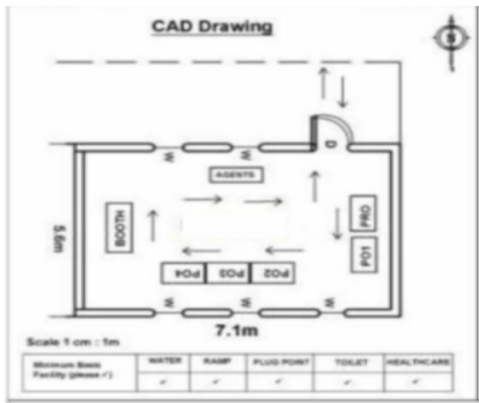

Cad View

Key MAP View