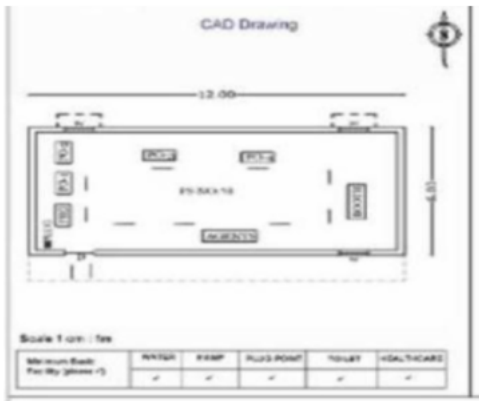

Google Map View

Polling Station Building Front View

Polling Station Front View

Cad View

Key MAP View

1 பெயர் : சித்ரா - கணவர் பெயர்: சிவக்குமார் - வீட்டு எண் : 1 வயது : 40 பாலினம் : பெண் Photo is available IEB0306886	2 பெயர் : சண்முகம் - தந்தையின் பெயர்: ஆறுமுகம் - வீட்டு எண் : 1 வயது : 39 பாலினம் : ஆண் Photo is available IEB0129858	3 பெயர் : பிரியா - தந்தையின் பெயர்: கிருஷ்ணன் - வீட்டு எண் : 1 வயது : 36 பாலினம் : பெண் Photo is available IEB0284067
4 பெயர் : பச்சியப்பன் - தந்தையின் பெயர்: இராஜேந்திரன் - வீட்டு எண் : 1 வயது : 36 பாலினம் : ஆண் Photo is available IEB0449751	5 பெயர் : சங்கர் - தந்தையின் பெயர்: முருகன் - வீட்டு எண் : 1 வயது : 33 பாலினம் : ஆண் Photo is available IEB0306977	6 பெயர் : ஆசைத்தம்பி - தந்தையின் பெயர்: துரைமுருகன் - வீட்டு எண் : 1 வயது : 30 பாலினம் : ஆண் Photo is available IEB0656173
7 பெயர் : கல்பனா - கணவர் பெயர்: சிவக்குமார் - வீட்டு எண் : 1-24 வயது : 37 பாலினம் : பெண் Photo is available IEB0401125	8 பெயர் : சத்யா - கணவர் பெயர்: தியாகசீலன் - வீட்டு எண் : 1-148 வயது : 39 பாலினம் : பெண் Photo is available IEB0656181	9 பெயர் : மலர்விழி - தந்தையின் பெயர்: துரைமுருகன் - வீட்டு எண் : 3-44 வயது : 29 பாலினம் : பெண் Photo is available IEB0956268
10 பெயர் : நதியா - கணவர் பெயர்: அருள்முருகன் - வீட்டு எண் : 3-57 வயது : 40 பாலினம் : பெண் Photo is available IEB0306894	11 பெயர் : ஆறுமுகம் - தந்தையின் பெயர்: துரைசாமி - வீட்டு எண் : 3-155 வயது : 68 பாலினம் : ஆண் Photo is available IEB1479948	12 பெயர் : ராஜாமணி - கணவர் பெயர்: ஆறுமுகம் - வீட்டு எண் : 3-155 வயது : 62 பாலினம் : பெண் Photo is available IEB1479955
13 பெயர் : சிங்கராவேல் - தந்தையின் பெயர்: ஆறுமுகம் - வீட்டு எண் : 3-155 வயது : 38 பாலினம் : ஆண் Photo is available IEB0129882	14 பெயர் : மங்கம்மாள் - கணவர் பெயர்: சிங்கராவேல் - வீட்டு எண் : 3-155 வயது : 37 பாலினம் : பெண் Photo is available IEB0306951	15 பெயர் : ஆறுமுகம் - தந்தையின் பெயர்: குள்ளன் - வீட்டு எண் : 3-156 வயது : 56 பாலினம் : ஆண் Photo is available IEB1479963
16 பெயர் : தெய்வானை - கணவர் பெயர்: ஆறுமுகம் - வீட்டு எண் : 3-156 வயது : 52 பாலினம் : பெண் Photo is available IEB1479971	# 17 பெயர் : சாமிநாதன் கு தந்தையின் பெயர்: குள்ளன் - வீட்டு எண் : 3/157 வயது : 63 பாலினம் : ஆண் Photo is available IEB1479989	# 18 பெயர் : சித்ரா கணவர் பெயர்: சாமிநாதன் - வீட்டு எண் : 3/157 வயது : 45 பாலினம் : பெண் Photo is available IEB1479997
19 பெயர் : சுப்பிரமணி - தந்தையின் பெயர்: துரைசாமி - வீட்டு எண் : 3-160 வயது : 71 பாலினம் : ஆண் Photo is available IEB1480003	20 பெயர் : பழனியம்மாள் - கணவர் பெயர்: சுப்பிரமணி - வீட்டு எண் : 3-160 வயது : 51 பாலினம் : பெண் Photo is available KCY2609345	21 பெயர் : சின்னசாமி - தந்தையின் பெயர்: அப்பு - வீட்டு எண் : 4-1 வயது : 78 பாலினம் : ஆண் Photo is available IEB1480011
22 பெயர் : ஜெயலட்சுமி - கணவர் பெயர்: சின்னசாமி - வீட்டு எண் : 4-1 வயது : 68 பாலினம் : பெண் Photo is available IEB1480029	23 பெயர் : வேடியப்பன் - தந்தையின் பெயர்: சின்னசாமி - வீட்டு எண் : 4-1 வயது : 47 பாலினம் : ஆண் Photo is available KCY2606523	24 பெயர் : சக்தி - தந்தையின் பெயர்: சின்னசாமி - வீட்டு எண் : 4-1 வயது : 40 பாலினம் : ஆண் Photo is available IEB0006155
25 பெயர் : புவனேஸ்வரி - கணவர் பெயர்: சக்தி - வீட்டு எண் : 4-1 வயது : 36 பாலினம் : பெண் Photo is available IEB0449850	26 பெயர் : சத்யா - கணவர் பெயர்: வேடியப்பன் - வீட்டு எண் : 4-1 வயது : 32 பாலினம் : பெண் Photo is available IEB0656199	27 பெயர் : சக்திவேல் - தந்தையின் பெயர்: முருகன் - வீட்டு எண் : 4-2 வயது : 53 பாலினம் : ஆண் Photo is available IEB1480037
28 பெயர் : மாதம்மாள் - கணவர் பெயர்: சக்திவேல் - வீட்டு எண் : 4-2 வயது : 52 பாலினம் : பெண் Photo is available IEB1480045	29 பெயர் : சுரேஷ் - தந்தையின் பெயர்: சக்திவேல் - வீட்டு எண் : 4-2 வயது : 29 பாலினம் : ஆண் Photo is available IEB0793208	30 பெயர் : நதியா கணவர் பெயர்: சுரேஷ் ஸ் வீட்டு எண் : 4/2 வயது : 29 பாலினம் : பெண் Photo is available IEB2137503