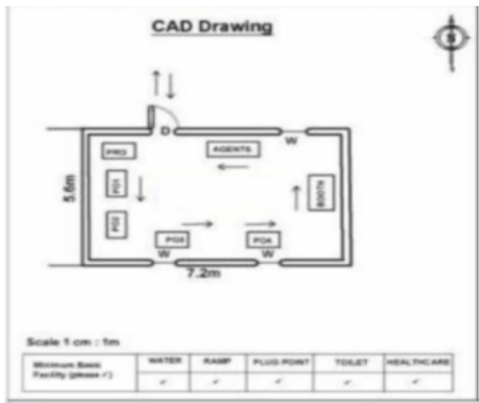

Google Map View

Polling Station Building Front View

Polling Station Front View

Cad View

Key MAP View

1 பெயர் : ஜாம்புவதி - கணவர் பெயர்: கமலேசன் - வீட்டு எண் : 1 வயது : 68 பாலினம் : பெண் Photo is available	MXT1216514	2 பெயர் : ஈஸ்வரன் - தந்தையின் பெயர்: மாதன் - வீட்டு எண் : 1 வயது : 66 பாலினம் : ஆண் Photo is available	IEB0710897	3 பெயர் : பார்வதி - கணவர் பெயர்: ஈஸ்வரன் - வீட்டு எண் : 1 வயது : 55 பாலினம் : பெண் Photo is available	IEB0710905
4 பெயர் : சின்னராஜி - தந்தையின் பெயர்: கிருஷ்ணன் - வீட்டு எண் : 1 வயது : 51 பாலினம் : ஆண் Photo is available	IEB0710921	5 பெயர் : மணிவேல் - தந்தையின் பெயர்: மாறன் - வீட்டு எண் : 1 வயது : 49 பாலினம் : ஆண் Photo is available	IEB0710988	6 பெயர் : மாதம்மாள் - கணவர் பெயர்: சின்னராஜி - வீட்டு எண் : 1 வயது : 46 பாலினம் : பெண் Photo is available	IEB0710939
7 பெயர் : சக்கரை - தந்தையின் பெயர்: கிருஷ்ணன் - வீட்டு எண் : 1 வயது : 43 பாலினம் : ஆண் Photo is available	IEB0710954	8 பெயர் : குபேந்திரன் - தந்தையின் பெயர்: ஜடையன் - வீட்டு எண் : 1 வயது : 40 பாலினம் : ஆண் Photo is available	IEB0710970	9 பெயர் : மாதம்மாள் - கணவர் பெயர்: முருகன் - வீட்டு எண் : 1 வயது : 37 பாலினம் : பெண் Photo is available	IEB0711028
10 பெயர் : முனியம்மாள் - கணவர் பெயர்: மணி - வீட்டு எண் : 1 வயது : 37 பாலினம் : பெண் Photo is available	IEB0711036	11 பெயர் : சிவன் - தந்தையின் பெயர்: கந்தசாமி - வீட்டு எண் : 1 வயது : 37 பாலினம் : ஆண் Photo is available	IEB0711077	12 பெயர் : சின்னதாய் - கணவர் பெயர்: சக்கரை - வீட்டு எண் : 1 வயது : 36 பாலினம் : பெண் Photo is available	IEB0711044
13 பெயர் : நதியா - கணவர் பெயர்: ரஜினி - வீட்டு எண் : 1 வயது : 36 பாலினம் : பெண் Photo is available	IEB0711051	14 பெயர் : சின்னபையன் - தந்தையின் பெயர்: கந்தசாமி - வீட்டு எண் : 1 வயது : 36 பாலினம் : ஆண் Photo is available	IEB0711069	15 பெயர் : சேகர் - தந்தையின் பெயர்: கந்தசாமி - வீட்டு எண் : 1 வயது : 36 பாலினம் : ஆண் Photo is available	IEB0841395
16 பெயர் : குமரவேல் - தந்தையின் பெயர்: கோவிந்தன் - வீட்டு எண் : 1 வயது : 36 பாலினம் : ஆண் Photo is available	IEB0363119	17 பெயர் : சோபனா - கணவர் பெயர்: மணிவேல் - வீட்டு எண் : 1 வயது : 35 பாலினம் : பெண் Photo is available	IEB0711085	18 பெயர் : குமுதவள்ளி - கணவர் பெயர்: சின்னபையன் - வீட்டு எண் : 1 வயது : 34 பாலினம் : பெண் Photo is available	IEB0711101
19 பெயர் : சக்தி - தந்தையின் பெயர்: சின்னராஜி - வீட்டு எண் : 1 வயது : 33 பாலினம் : ஆண் Photo is available	IEB0711119	20 பெயர் : தூர்கா - கணவர் பெயர்: சேகர் - வீட்டு எண் : 1 வயது : 31 பாலினம் : பெண் Photo is available	IEB0841387	21 பெயர் : சத்யா த கணவர் பெயர்: தமிழரசன் வீட்டு எண் : 1 வயது : 31 பாலினம் : பெண் Photo is available	IEB2115111
22 பெயர் : மாதையன் - தந்தையின் பெயர்: சின்னராஜி - வீட்டு எண் : 1 வயது : 30 பாலினம் : ஆண் Photo is available	IEB0711143	23 பெயர் : சாந்தி - கணவர் பெயர்: கோவிந்தராஜ் - வீட்டு எண் : 1 வயது : 30 பாலினம் : பெண் Photo is available	IEB0711168	24 பெயர் : வேல்முருகன் - தந்தையின் பெயர்: அல்லிமுத்து - வீட்டு எண் : 1 வயது : 30 பாலினம் : ஆண் Photo is available	IEB0711176
25 பெயர் : தெய்வானை மு கணவர் பெயர்: கணேசன் வீட்டு எண் : 1 வயது : 25 பாலினம் : பெண் Photo is available	IEB2160836	26 பெயர் : கலையரசன் மு தந்தையின் பெயர்: முருகன் வீட்டு எண் : 1 வயது : 24 பாலினம் : ஆண் Photo is available	IEB1886894	27 பெயர் : மகாலட்சுமி தாயின் பெயர்: முனியம்மாள் வீட்டு எண் : 1 வயது : 20 பாலினம் : பெண் Photo is available	IEB2156321
28 பெயர் : கந்தசாமி - தந்தையின் பெயர்: சீனிவாசசெட்டியார் - வீட்டு எண் : 1-4 வயது : 53 பாலினம் : ஆண் Photo is available	MXT3014248	29 பெயர் : மேரி - கணவர் பெயர்: கந்தசாமி - வீட்டு எண் : 1-4 வயது : 43 பாலினம் : பெண் Photo is available	MXT3014230	30 பெயர் : சின்னபொண்ணு - கணவர் பெயர்: சின்னதுரை - வீட்டு எண் : 1-15 வயது : 40 பாலினம் : பெண் Photo is available	IEB0711184