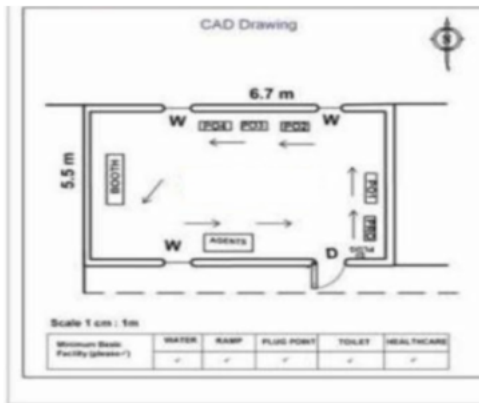

Google Map View

Polling Station Building Front View

Polling Station Front View

Cad View

Key MAP View

1 பெயர் : காவேரி - கணவர் பெயர்: விக்கிரமதித்தன் - வீட்டு எண் : 1 வயது : 61 பாலினம் : பெண் Photo is available	IEB1033018	2 பெயர் : மாதம்மாள் - கணவர் பெயர்: ஸ்ரீராமன் - வீட்டு எண் : 1 வயது : 51 பாலினம் : பெண் Photo is available	IEB0364836	3 பெயர் : பத்மா - கணவர் பெயர்: பச்சமுத்து - வீட்டு எண் : 1 வயது : 51 பாலினம் : பெண் Photo is available	IEB0364968
4 பெயர் : லதா - கணவர் பெயர்: பெருமாள் - வீட்டு எண் : 1 வயது : 49 பாலினம் : பெண் Photo is available	IEB0363838	5 பெயர் : சரசு - கணவர் பெயர்: சிவலிங்கம் - வீட்டு எண் : 1 வயது : 47 பாலினம் : பெண் Photo is available	IEB0363945	6 பெயர் : சிவன் - தாயின் பெயர்: மலர் - வீட்டு எண் : 1 வயது : 46 பாலினம் : ஆண் Photo is available	IEB0966937
7 பெயர் : சின்னப்பொண்ணு - கணவர் பெயர்: நாகராஜன் - வீட்டு எண் : 1 வயது : 44 பாலினம் : பெண் Photo is available	IEB0364885	8 பெயர் : சகாயமேரி கணவர் பெயர்: ஆரோக்கியசாமி - வீட்டு எண் : 1 வயது : 44 பாலினம் : பெண் Photo is available	IEB0613836	9 பெயர் : அமுதா - கணவர் பெயர்: பெருமாள் - வீட்டு எண் : 1 வயது : 39 பாலினம் : பெண் Photo is available	IEB0363895
10 பெயர் : மலர் - கணவர் பெயர்: சிவன் - வீட்டு எண் : 1 வயது : 38 பாலினம் : பெண் Photo is available	IEB0966929	11 பெயர் : வனிதா - கணவர் பெயர்: மகேந்திரன் - வீட்டு எண் : 1 வயது : 37 பாலினம் : பெண் Photo is available	IEB0364711	12 பெயர் : சத்யா - கணவர் பெயர்: மூர்த்தி - வீட்டு எண் : 1 வயது : 36 பாலினம் : பெண் Photo is available	IEB0364141
13 பெயர் : ஈஸ்வரி - கணவர் பெயர்: மணிகண்டன் - வீட்டு எண் : 1 வயது : 34 பாலினம் : பெண் Photo is available	IEB0363978	14 பெயர் : ஆனந்தகுமார் - தந்தையின் பெயர்: கருப்பண்ணன் - வீட்டு எண் : 1 வயது : 33 பாலினம் : ஆண் Photo is available	IEB0613828	15 பெயர் : ரேவதி - கணவர் பெயர்: ஸ்ரீராம் - வீட்டு எண் : 1 வயது : 32 பாலினம் : பெண் Photo is available	IEB0772111
16 பெயர் : கார்த்திக் - தந்தையின் பெயர்: கிருஷ்ணமூர்த்தி - வீட்டு எண் : 1 வயது : 31 பாலினம் : ஆண் Photo is available	IEB0932327	17 பெயர் : தீபா - கணவர் பெயர்: மணிகண்டன் - வீட்டு எண் : 1 வயது : 31 பாலினம் : பெண் Photo is available	IEB0712919	18 பெயர் : மு. சதீஷ் தந்தையின் பெயர்: முத்து வீட்டு எண் : 1 வயது : 31 பாலினம் : ஆண் Photo is available	IEB2150910
19 பெயர் : அருண் குமார் - தந்தையின் பெயர்: மூர்த்தி - வீட்டு எண் : 1 வயது : 29 பாலினம் : ஆண் Photo is available	IEB0842104	20 பெயர் : கஸ்தூரி - கணவர் பெயர்: வெங்கடேஷ் - வீட்டு எண் : 1 வயது : 29 பாலினம் : பெண் Photo is available	IEB0966887	21 பெயர் : இளவரசன் - தந்தையின் பெயர்: வேலுசாமி - வீட்டு எண் : 1 வயது : 28 பாலினம் : ஆண் Photo is available	IEB0932426
22 பெயர் : உறிகரன் - தந்தையின் பெயர்: முத்துசாமி - வீட்டு எண் : 1 வயது : 28 பாலினம் : ஆண் Photo is available	IEB0932574	23 பெயர் : கு. காழாதாவி பெ. மணி கணவர் பெயர்: பெ.மணி வீட்டு எண் : 1 வயது : 20 பாலினம் : பெண் Photo is available	IEB2132025	24 பெயர் : பிரகாஷ் தந்தையின் பெயர்: மாது வீட்டு எண் : 1/ வயது : 32 பாலினம் : ஆண் Photo is available	IEB1927532
25 பெயர் : கவிதா - கணவர் பெயர்: மணி - வீட்டு எண் : 1-5A வயது : 40 பாலினம் : பெண் Photo is available	IEB0712927	26 பெயர் : ம.லாவண்யா தந்தையின் பெயர்: மணி வீட்டு எண் : 1/5ஏ வயது : 21 பாலினம் : பெண் Photo is available	IEB2150936	27 பெயர் : சித்ரா தேவி - கணவர் பெயர்: மோகன்தாஸ் - வீட்டு எண் : 1-9 வயது : 32 பாலினம் : பெண் Photo is available	IEB0787432
28 பெயர் : பானுமதி - கணவர் பெயர்: முருகன் - வீட்டு எண் : 1-10 வயது : 31 பாலினம் : பெண் Photo is available	IEB0613844	29 பெயர் : மணி தந்தையின் பெயர்: ராசப்பன் வீட்டு எண் : 1/26 வயது : 38 பாலினம் : ஆண் Photo is available	IEB1927508	30 பெயர் : லாவண்யா கணவர் பெயர்: மணி வீட்டு எண் : 1/26 வயது : 25 பாலினம் : பெண் Photo is available	IEB1927557