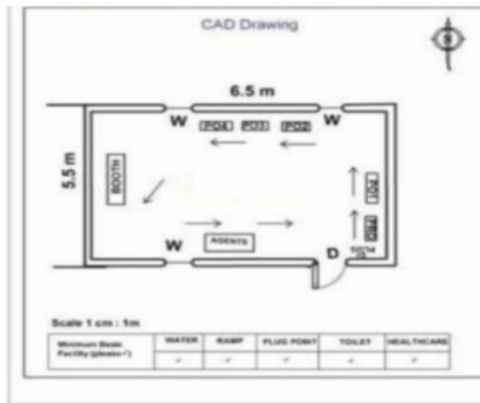

Google Map View

Polling Station Building Front View

Polling Station Front View

Cad View

Key MAP View

1 பெயர் : சிக்கண்ணன் - தந்தையின் பெயர்: முனியன் - வீட்டு எண் : 1 வயது : 76 பாலினம் : ஆண்	IEB0365437 Photo is available	2 பெயர் : மாரி - கணவர் பெயர்: சிக்கண்ணன் - வீட்டு எண் : 1 வயது : 71 பாலினம் : பெண்	IEB0365734 Photo is available	3 பெயர் : முருகேசன் - தந்தையின் பெயர்: கரூரான் - வீட்டு எண் : 1 வயது : 63 பாலினம் : ஆண்	IEB0365601 Photo is available
4 பெயர் : வெங்கடேஷ் - தந்தையின் பெயர்: சின்னப்பன் - வீட்டு எண் : 1 வயது : 45 பாலினம் : ஆண்	IEB0429639 Photo is available	5 பெயர் : கவிதா - கணவர் பெயர்: முருகேசன் - வீட்டு எண் : 1 வயது : 41 பாலினம் : பெண்	IEB0614057 Photo is available	6 பெயர் : வினோதினி - கணவர் பெயர்: தேவராசு - வீட்டு எண் : 1 வயது : 39 பாலினம் : பெண்	IEB0713768 Photo is available
7 பெயர் : கஸ்தூரி - கணவர் பெயர்: தனசேகரன் - வீட்டு எண் : 1 வயது : 34 பாலினம் : பெண்	IEB0772335 Photo is available	8 பெயர் : ஐஸ்வர்யா - கணவர் பெயர்: சிதம்பரம் - வீட்டு எண் : 1 வயது : 33 பாலினம் : பெண்	IEB0713776 Photo is available	9 பெயர் : மோனிஷா - கணவர் பெயர்: லோகநாதன் - வீட்டு எண் : 1 வயது : 31 பாலினம் : பெண்	IEB0713784 Photo is available
10 பெயர் : சுகப்பிரியா - கணவர் பெயர்: சேட்டு - வீட்டு எண் : 1 வயது : 29 பாலினம் : பெண்	IEB0842625 Photo is available	11 பெயர் : ராணி - கணவர் பெயர்: பழனிவேல் - வீட்டு எண் : 1-2 வயது : 44 பாலினம் : பெண்	MXT3171790 Photo is available	12 பெயர் : சின்னசாமி - தந்தையின் பெயர்: பெரியமாத் - வீட்டு எண் : 1-2-1 வயது : 63 பாலினம் : ஆண்	MXT1299080 Photo is available
13 பெயர் : சின்னதுரை - தந்தையின் பெயர்: ராஜி - வீட்டு எண் : 1-2-1 வயது : 60 பாலினம் : ஆண்	MXT2435006 Photo is available	14 பெயர் : மாதம்மாள் - கணவர் பெயர்: சின்னதுரை - வீட்டு எண் : 1-2-1 வயது : 54 பாலினம் : பெண்	MXT2435014 Photo is available	15 பெயர் : கிரிசுமார் - தாயின் பெயர்: மல்லிகா - வீட்டு எண் : 1-2-3 வயது : 48 பாலினம் : ஆண்	MXT3043882 Photo is available
16 பெயர் : சுகந்திரா - கணவர் பெயர்: கிரிசுமார் - வீட்டு எண் : 1-2-3 வயது : 43 பாலினம் : பெண்	MXT3779493 Photo is available	17 பெயர் : ராமி - கணவர் பெயர்: மொண்டிதாசன் - வீட்டு எண் : 1-2A வயது : 86 பாலினம் : பெண்	IEB1283621 Photo is available	18 பெயர் : சொர்ணலதா தந்தையின் பெயர்: நஞ்சுண்டன் வீட்டு எண் : 1/2ஏ வயது : 23 பாலினம் : பெண்	IEB1865682 Photo is available
19 பெயர் : பவுன்ராஜ் தந்தையின் பெயர்: நஞ்சுண்டன் வீட்டு எண் : 1/2ஏ வயது : 22 பாலினம் : ஆண்	IEB1935840 Photo is available	20 பெயர் : நஞ்சுண்டன் - தந்தையின் பெயர்: மொண்டிதாசன் - வீட்டு எண் : 1-2B வயது : 60 பாலினம் : ஆண்	IEB1283639 Photo is available	21 பெயர் : சூரியா - கணவர் பெயர்: நஞ்சுண்டன் - வீட்டு எண் : 1-2B வயது : 42 பாலினம் : பெண்	MXT1299015 Photo is available
22 பெயர் : மல்லிகா - கணவர் பெயர்: பங்காரு - வீட்டு எண் : 1-2C வயது : 66 பாலினம் : பெண்	IEB1283647 Photo is available	23 பெயர் : அபிஷா தந்தையின் பெயர்: கிரிசுமார் வீட்டு எண் : 1/2 வயது : 21 பாலினம் : பெண்	IEB2056133 Photo is available	24 பெயர் : ராஜசேகர் - தந்தையின் பெயர்: திம்மன் - வீட்டு எண் : 1-3 வயது : 49 பாலினம் : ஆண்	MXT1229194 Photo is available
25 பெயர் : ரோஜாவதி - கணவர் பெயர்: ராமகிருஷ்ணமூர்த்தி வீட்டு எண் : 1-3 வயது : 46 பாலினம் : பெண்	MXT1229228 Photo is available	26 பெயர் : மகேஷ் - கணவர் பெயர்: ராஜசேகரன் - வீட்டு எண் : 1-3 வயது : 36 பாலினம் : பெண்	IEB0614065 Photo is available	27 பெயர் : தினேஷ்குமார் தந்தையின் பெயர்: முருகேசன் வீட்டு எண் : 1/3ஏ வயது : 19 பாலினம் : ஆண்	IEB2149128 Photo is available
28 பெயர் : ஈசுவரி - கணவர் பெயர்: திம்மன் - வீட்டு எண் : 1-3C வயது : 66 பாலினம் : பெண்	IEB1283654 Photo is available	29 பெயர் : சின்னபையன் - தந்தையின் பெயர்: வேணுகோபால் - வீட்டு எண் : 1-4 வயது : 72 பாலினம் : ஆண்	IEB1283662 Photo is available	30 பெயர் : குப்பம்மாள் சின்னபையன் கணவர் பெயர்: சின்னபையன் - வீட்டு எண் : 1-4 வயது : 60 பாலினம் : பெண்	IEB1283670 Photo is available