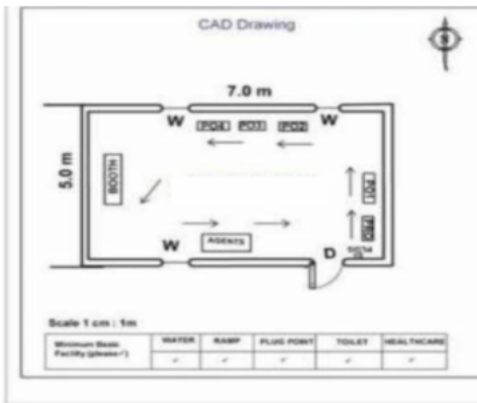

Google Map View

Polling Station Building Front View

Polling Station Front View

Cad View

Key MAP View

சட்டமன்றத் தொகுதியின் எண் மற்றும் பெயர் : 58-பென்னாகரம்
பிரிவு எண் மற்றும் பெயர் 1-கோடிஹள்ளி (வ.கி) மற்றும் (ஊ), வார்டு 2 தெய்வபுரம்