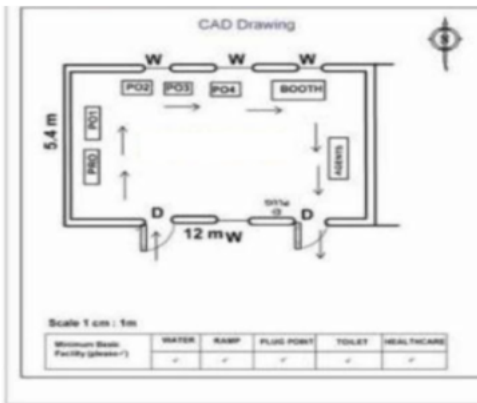

Google Map View

Polling Station Building Front View

Polling Station Front View

Cad View

Key MAP View

1 பெயர் : கோவிந்தராஜ் - தந்தையின் பெயர்: மாரியப்பன் - வீட்டு எண் : 1 வயது : 75 பாலினம் : ஆண் Photo is available IEB0366039	2 பெயர் : ரம்பா - கணவர் பெயர்: பாலகிருஷ்ணன் - வீட்டு எண் : 1 வயது : 33 பாலினம் : பெண் Photo is available IEB0714667	3 பெயர் : சீனிவாசன் - தந்தையின் பெயர்: கோபால் - வீட்டு எண் : 1 வயது : 31 பாலினம் : ஆண் Photo is available IEB0615476
4 பெயர் : சபரி - தந்தையின் பெயர்: முனிராஜ் - வீட்டு எண் : 1 வயது : 30 பாலினம் : ஆண் Photo is available IEB0714683	5 பெயர் : கார்த்திக் - தாயின் பெயர்: இந்திராணி - வீட்டு எண் : 1 வயது : 30 பாலினம் : ஆண் Photo is available IEB0714675	6 பெயர் : மணி - தந்தையின் பெயர்: குப்பன் - வீட்டு எண் : 1-9A வயது : 39 பாலினம் : ஆண் Photo is available IEB0071779
7 பெயர் : அய்யண்ணன் - தந்தையின் பெயர்: எல்லப்பன் - வீட்டு எண் : 1-10 வயது : 57 பாலினம் : ஆண் Photo is available IEB0204164	8 பெயர் : லட்சுமி - கணவர் பெயர்: அய்யண்ணன் - வீட்டு எண் : 1-10 வயது : 48 பாலினம் : பெண் Photo is available IEB0204172	9 பெயர் : தேவன் - தந்தையின் பெயர்: மாதன் - வீட்டு எண் : 1-25 வயது : 43 பாலினம் : ஆண் Photo is available IEB0071654
10 பெயர் : நஞ்சப்பன் - தந்தையின் பெயர்: செல்லன் - வீட்டு எண் : 1-32 வயது : 37 பாலினம் : ஆண் Photo is available IEB0071977	11 பெயர் : கோவிந்தராசு - தந்தையின் பெயர்: கண்ணன் - வீட்டு எண் : 1-37 வயது : 38 பாலினம் : ஆண் Photo is available IEB0071696	12 பெயர் : தனலட்சுமி கணவர் பெயர்: வினோத்குமார் வீட்டு எண் : 1/41 வயது : 27 பாலினம் : பெண் Photo is available IEB2149979
13 பெயர் : வினோத்குமார் - தந்தையின் பெயர்: நரசிம்மன் - வீட்டு எண் : 1-41A வயது : 37 பாலினம் : ஆண் Photo is available IEB0843268	14 பெயர் : மாதம்மாள் - கணவர் பெயர்: சென்றாயன் - வீட்டு எண் : 1-56 வயது : 76 பாலினம் : பெண் Photo is available IEB0881391	15 பெயர் : செளமியா தந்தையின் பெயர்: சிவகுமார் வீட்டு எண் : 1/76 வயது : 23 பாலினம் : பெண் Photo is available IEB1862366
16 பெயர் : சண்முகம் - தந்தையின் பெயர்: சின்னண்ணன் - வீட்டு எண் : 1-88 வயது : 42 பாலினம் : ஆண் Photo is available MXT3332921	17 பெயர் : சுரேஷ் - தந்தையின் பெயர்: சின்னசாமி - வீட்டு எண் : 1-114 வயது : 37 பாலினம் : ஆண் Photo is available IEB0843318	18 பெயர் : முனுசாமி - தந்தையின் பெயர்: பெரியமாதா - வீட்டு எண் : 1/120 வயது : 46 பாலினம் : ஆண் Photo is available MXT2484244
19 பெயர் : ஜெயலட்சுமி - கணவர் பெயர்: சக்தி - வீட்டு எண் : 1-130 வயது : 38 பாலினம் : பெண் Photo is available IEB0204420	20 பெயர் : முத்து தந்தையின் பெயர்: முனியப்பன் வீட்டு எண் : 1/142 வயது : 27 பாலினம் : ஆண் Photo is available IEB1158328	21 பெயர் : முத்துகிருஷ்ணன் தந்தையின் பெயர்: முனியப்பன் வீட்டு எண் : 1-142 வயது : 26 பாலினம் : ஆண் Photo is available IEB1067339
22 பெயர் : சதீஸ்குமார் - தந்தையின் பெயர்: ராஜுவேல் - வீட்டு எண் : 1-156 வயது : 40 பாலினம் : ஆண் Photo is available IEB0071712	23 பெயர் : சசிகலா - தந்தையின் பெயர்: ராஜுவேல் - வீட்டு எண் : 1-156 வயது : 40 பாலினம் : பெண் Photo is available IEB0071720	24 பெயர் : தனலட்சுமி கணவர் பெயர்: சின்னன்னன் வீட்டு எண் : 1-188 வயது : 64 பாலினம் : பெண் Photo is available IEB1289388
25 பெயர் : மாணிக்கம் - தந்தையின் பெயர்: சின்னண்ணன் - வீட்டு எண் : 1-188 வயது : 47 பாலினம் : ஆண் Photo is available MXT3073061	26 பெயர் : சுலோட்சனா - கணவர் பெயர்: செல்வம் - வீட்டு எண் : 1-224 வயது : 40 பாலினம் : பெண் Photo is available IEB0204636	27 பெயர் : கோவிந்தராஜ் - தந்தையின் பெயர்: சின்னசாமி - வீட்டு எண் : 2 வயது : 57 பாலினம் : ஆண் Photo is available IEB0204560
28 பெயர் : ரவி - தாயின் பெயர்: கமலா - வீட்டு எண் : 2 வயது : 46 பாலினம் : ஆண் Photo is available IEB0204784	29 பெயர் : பச்சைமுத்து - தந்தையின் பெயர்: பூபாலன் - வீட்டு எண் : 2 வயது : 36 பாலினம் : ஆண் Photo is available IEB0204859	30 பெயர் : சதீஷ் தந்தையின் பெயர்: முனுசாமி வீட்டு எண் : 2/1 வயது : 26 பாலினம் : ஆண் Photo is available IEB1205541