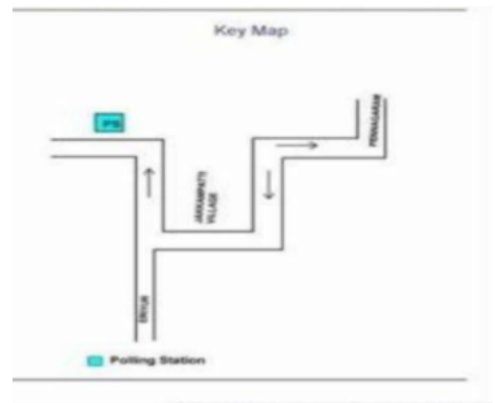

Google Map View

Polling Station Building Front View

Polling Station Front View

Cad View

Key MAP View

1 பெயர் : கோவிந்தராஜ் - தந்தையின் பெயர்: மாரியப்பன் - வீட்டு எண் : 1 வயது : 75 பாலினம் : ஆண் Photo is available IEB0366039	2 பெயர் : ரம்பா - கணவர் பெயர்: பாலகிருஷ்ணன் - வீட்டு எண் : 1 வயது : 33 பாலினம் : பெண் Photo is available IEB0714667	3 பெயர் : சீனிவாசன் - தந்தையின் பெயர்: கோபால் - வீட்டு எண் : 1 வயது : 31 பாலினம் : ஆண் Photo is available IEB0615476
4 பெயர் : சபரி - தந்தையின் பெயர்: முனிராஜ் - வீட்டு எண் : 1 வயது : 30 பாலினம் : ஆண் Photo is available IEB0714683	5 பெயர் : கார்த்திக் - தாயின் பெயர்: இந்திராணி - வீட்டு எண் : 1 வயது : 30 பாலினம் : ஆண் Photo is available IEB0714675	6 பெயர் : மணி - தந்தையின் பெயர்: குப்பன் - வீட்டு எண் : 1-9A வயது : 39 பாலினம் : ஆண் Photo is available IEB0071779
7 பெயர் : அய்யண்ணன் - தந்தையின் பெயர்: எல்லப்பன் - வீட்டு எண் : 1-10 வயது : 57 பாலினம் : ஆண் Photo is available IEB0204164	8 பெயர் : லட்சுமி - கணவர் பெயர்: அய்யண்ணன் - வீட்டு எண் : 1-10 வயது : 48 பாலினம் : பெண் Photo is available IEB0204172	9 பெயர் : தேவன் - தந்தையின் பெயர்: மாதன் - வீட்டு எண் : 1-25 வயது : 43 பாலினம் : ஆண் Photo is available IEB0071654
10 பெயர் : நஞ்சப்பன் - தந்தையின் பெயர்: செல்லன் - வீட்டு எண் : 1-32 வயது : 37 பாலினம் : ஆண் Photo is available IEB0071977	11 பெயர் : கோவிந்தராசு - தந்தையின் பெயர்: கண்ணன் - வீட்டு எண் : 1-37 வயது : 38 பாலினம் : ஆண் Photo is available IEB0071696	12 பெயர் : தனலட்சுமி கணவர் பெயர்: வினோத்குமார் வீட்டு எண் : 1/41 வயது : 27 பாலினம் : பெண் Photo is available IEB2149979
13 பெயர் : வினோத்குமார் - தந்தையின் பெயர்: நரசிம்மன் - வீட்டு எண் : 1-41A வயது : 37 பாலினம் : ஆண் Photo is available IEB0843268	14 பெயர் : மாதம்மாள் - கணவர் பெயர்: சென்றாயன் - வீட்டு எண் : 1-56 வயது : 76 பாலினம் : பெண் Photo is available IEB0881391	15 பெயர் : செளமியா தந்தையின் பெயர்: சிவகுமார் வீட்டு எண் : 1/76 வயது : 23 பாலினம் : பெண் Photo is available IEB1862366
16 பெயர் : சண்முகம் - தந்தையின் பெயர்: சின்னண்ணன் - வீட்டு எண் : 1-88 வயது : 42 பாலினம் : ஆண் Photo is available MXT3332921	17 பெயர் : சுரேஷ் - தந்தையின் பெயர்: சின்னசாமி - வீட்டு எண் : 1-114 வயது : 37 பாலினம் : ஆண் Photo is available IEB0843318	18 பெயர் : முனுசாமி - தந்தையின் பெயர்: பெரியமாதா - வீட்டு எண் : 1/120 வயது : 46 பாலினம் : ஆண் Photo is available MXT2484244
19 பெயர் : ஜெயலட்சுமி - கணவர் பெயர்: சக்தி - வீட்டு எண் : 1-130 வயது : 38 பாலினம் : பெண் Photo is available IEB0204420	20 பெயர் : முத்து தந்தையின் பெயர்: முனியப்பன் வீட்டு எண் : 1/142 வயது : 27 பாலினம் : ஆண் Photo is available IEB1158328	21 பெயர் : முத்துகிருஷ்ணன் தந்தையின் பெயர்: முனியப்பன் வீட்டு எண் : 1-142 வயது : 26 பாலினம் : ஆண் Photo is available IEB1067339
22 பெயர் : சதீஸ்குமார் - தந்தையின் பெயர்: ராஜுவேல் - வீட்டு எண் : 1-156 வயது : 40 பாலினம் : ஆண் Photo is available IEB0071712	23 பெயர் : சசிகலா - தந்தையின் பெயர்: ராஜுவேல் - வீட்டு எண் : 1-156 வயது : 40 பாலினம் : பெண் Photo is available IEB0071720	24 பெயர் : தனலட்சுமி கணவர் பெயர்: சின்னன்னன் வீட்டு எண் : 1-188 வயது : 64 பாலினம் : பெண் Photo is available IEB1289388
25 பெயர் : மாணிக்கம் - தந்தையின் பெயர்: சின்னண்ணன் - வீட்டு எண் : 1-188 வயது : 47 பாலினம் : ஆண் Photo is available MXT3073061	26 பெயர் : சுலோட்சனா - கணவர் பெயர்: செல்வம் - வீட்டு எண் : 1-224 வயது : 40 பாலினம் : பெண் Photo is available IEB0204636	27 பெயர் : கோவிந்தராஜ் - தந்தையின் பெயர்: சின்னசாமி - வீட்டு எண் : 2 வயது : 57 பாலினம் : ஆண் Photo is available IEB0204560
28 பெயர் : ரவி - தாயின் பெயர்: கமலா - வீட்டு எண் : 2 வயது : 46 பாலினம் : ஆண் Photo is available IEB0204784	29 பெயர் : பச்சைமுத்து - தந்தையின் பெயர்: பூபாலன் - வீட்டு எண் : 2 வயது : 36 பாலினம் : ஆண் Photo is available IEB0204859	30 பெயர் : சதீஷ் தந்தையின் பெயர்: முனுசாமி வீட்டு எண் : 2/1 வயது : 26 பாலினம் : ஆண் Photo is available IEB1205541