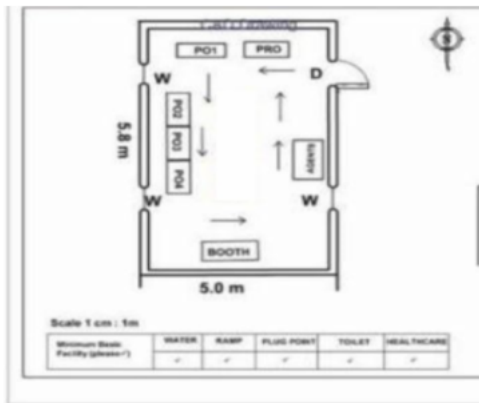

Google Map View

Polling Station Building Front View

Polling Station Front View

Cad View

Key MAP View

1 பெயர் : ராசாமணி - கணவர் பெயர்: ராமலிங்கம் - வீட்டு எண் : 1 வயது : 61 பாலினம் : பெண் Photo is available IEB0366617	2 பெயர் : அம்பிகா - கணவர் பெயர்: முனிநாயுடு - வீட்டு எண் : 1 வயது : 56 பாலினம் : பெண் Photo is available IEB0715011	3 பெயர் : கிருஷ்ணன் - தந்தையின் பெயர்: பொன்னுசாமி - வீட்டு எண் : 1 வயது : 50 பாலினம் : ஆண் Photo is available IEB0967380
4 பெயர் : மாதவி - கணவர் பெயர்: மாது - வீட்டு எண் : 1 வயது : 46 பாலினம் : பெண் Photo is available IEB0843383	5 பெயர் : பிரகாஷ் - தந்தையின் பெயர்: மாணிக்கம் - வீட்டு எண் : 1 வயது : 44 பாலினம் : ஆண் Photo is available IEB0429886	6 பெயர் : சேகர் - தந்தையின் பெயர்: பொன்னுசாமி - வீட்டு எண் : 1 வயது : 41 பாலினம் : ஆண் Photo is available IEB0366427
7 பெயர் : ஜோதி - கணவர் பெயர்: சங்கர் - வீட்டு எண் : 1 வயது : 41 பாலினம் : பெண் Photo is available IEB0843391	8 பெயர் : வெங்கடேசன் - தந்தையின் பெயர்: ராமலிங்கம் - வீட்டு எண் : 1 வயது : 40 பாலினம் : ஆண் Photo is available IEB0366625	9 பெயர் : பத்மா - கணவர் பெயர்: கண்ணியப்பன் - வீட்டு எண் : 1 வயது : 39 பாலினம் : பெண் Photo is available IEB0468926
10 பெயர் : பட்டு - கணவர் பெயர்: செல்வம் - வீட்டு எண் : 1 வயது : 38 பாலினம் : பெண் Photo is available IEB0843821	11 பெயர் : அமுதா - கணவர் பெயர்: கருரான் - வீட்டு எண் : 1 வயது : 37 பாலினம் : பெண் Photo is available IEB0843714	12 பெயர் : கமலகாசன் - தந்தையின் பெயர்: ரத்தினம் - வீட்டு எண் : 1 வயது : 37 பாலினம் : ஆண் Photo is available IEB0468876
13 பெயர் : காளியம்மாள் கணவர் பெயர்: கிருஷ்ணன் வீட்டு எண் : 1 வயது : 37 பாலினம் : பெண் Photo is available IEB2016368	14 பெயர் : ஈஸ்வரி செ கணவர் பெயர்: செந்தில் - வீட்டு எண் : 1 வயது : 37 பாலினம் : பெண் Photo is available IEB0468835	15 பெயர் : சின்னம்பி - தந்தையின் பெயர்: கிருஷ்ணன் - வீட்டு எண் : 1 வயது : 35 பாலினம் : ஆண் Photo is available IEB0429795
16 பெயர் : பெருமாள் - தந்தையின் பெயர்: பாலகிருஷ்ணன் - வீட்டு எண் : 1 வயது : 35 பாலினம் : ஆண் Photo is available IEB0367086	17 பெயர் : அம்பிகா - கணவர் பெயர்: சேகர் - வீட்டு எண் : 1 வயது : 34 பாலினம் : பெண் Photo is available IEB0366435	18 பெயர் : விரமணி - தந்தையின் பெயர்: ராதாகிருஷ்ணன் - வீட்டு எண் : 1 வயது : 34 பாலினம் : ஆண் Photo is available IEB0366609
19 பெயர் : சுகுணா - கணவர் பெயர்: மாதையன் - வீட்டு எண் : 1 வயது : 34 பாலினம் : பெண் Photo is available IEB0366682	20 பெயர் : குப்புசாமி - தந்தையின் பெயர்: முனுசாமி - வீட்டு எண் : 1 வயது : 34 பாலினம் : ஆண் Photo is available IEB0429761	21 பெயர் : மணிகண்டன் - தந்தையின் பெயர்: கிருஷ்ணன் - வீட்டு எண் : 1 வயது : 33 பாலினம் : ஆண் Photo is available IEB0530592
22 பெயர் : குமுதா - கணவர் பெயர்: துரை - வீட்டு எண் : 1 வயது : 33 பாலினம் : பெண் Photo is available IEB0772590	23 பெயர் : மாதையன் - தந்தையின் பெயர்: மாரியப்பன் - வீட்டு எண் : 1 வயது : 32 பாலினம் : ஆண் Photo is available IEB0468801	24 பெயர் : கார்த்திக் - தந்தையின் பெயர்: ராஜி - வீட்டு எண் : 1 வயது : 32 பாலினம் : ஆண் Photo is available IEB0530444
25 பெயர் : மணிமேகலை - கணவர் பெயர்: குபேந்திரன் - வீட்டு எண் : 1 வயது : 31 பாலினம் : பெண் Photo is available IEB0615526	26 பெயர் : பிரகாஷ் - தந்தையின் பெயர்: ராஜி - வீட்டு எண் : 1 வயது : 30 பாலினம் : ஆண் Photo is available IEB0843730	27 பெயர் : சாமிக்கண்ணு - தந்தையின் பெயர்: கிருஷ்ணன் - வீட்டு எண் : 1 வயது : 30 பாலினம் : ஆண் Photo is available IEB0843623
28 பெயர் : வெற்றிசெல்வி - கணவர் பெயர்: பெருமாள் - வீட்டு எண் : 1 வயது : 30 பாலினம் : பெண் Photo is available IEB0843425	29 பெயர் : ஆஷா கணவர் பெயர்: மணி வீட்டு எண் : 1 வயது : 30 பாலினம் : பெண் Photo is available IEB1077023	30 பெயர் : காஞ்சனா - தந்தையின் பெயர்: கணேசன் - வீட்டு எண் : 1 வயது : 28 பாலினம் : பெண் Photo is available IEB0933812