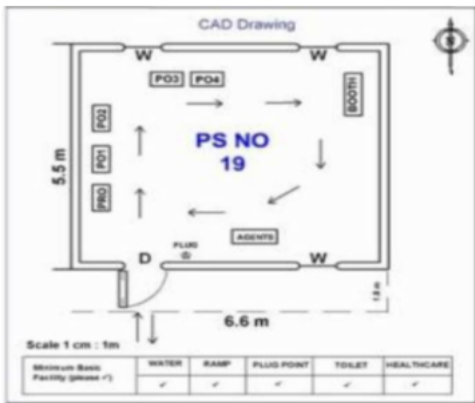

Google Map View

Polling Station Building Front View

Polling Station Front View

Cad View

Key MAP View

சட்டமன்றத் தொகுதியின் எண் மற்றும் பெயர் : 58-பென்னாகரம் பாகம் எண் : 21
 பிரிவு எண் மற்றும் பெயர் 1-பாப்பினாயக்கன்அள்ளி (வ.கி) கம்மாள்பட்டி (ஊ), வார்டு 2,3 கம்மாள்பட்டி கிழக்குத் தெரு