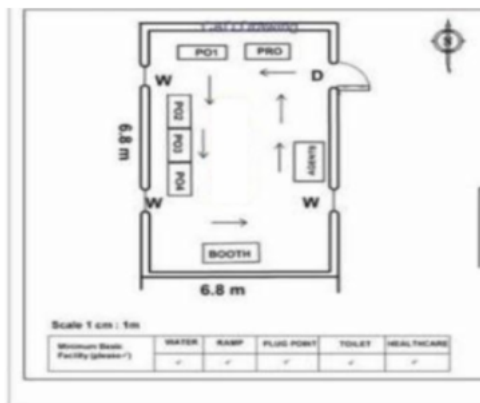

Google Map View

Polling Station Building Front View

Polling Station Front View

Cad View

Key MAP View

1 பெயர் : பழனியம்மாள் - கணவர் பெயர் : மாது - வீட்டு எண் : 1 வயது : 56 பாலினம் : பெண் Photo is available	IEB0616144	2 பெயர் : இராஜா - தந்தையின் பெயர் : வீரப்பன் - வீட்டு எண் : 1 வயது : 38 பாலினம் : ஆண் Photo is available	IEB0881797	3 பெயர் : கண்ணன் - தந்தையின் பெயர் : காசிலிங்கம் - வீட்டு எண் : 1 வயது : 35 பாலினம் : ஆண் Photo is available	IEB0531582
4 பெயர் : தாமோதிரன் - தந்தையின் பெயர் : அனுமந்தன் - வீட்டு எண் : 1 வயது : 34 பாலினம் : ஆண் Photo is available	IEB0367649	5 பெயர் : அற்புதம் - தந்தையின் பெயர் : கோவிந்தன் - வீட்டு எண் : 1 வயது : 34 பாலினம் : ஆண் Photo is available	IEB0367524	6 பெயர் : சித்ரா - கணவர் பெயர் : கதிர்வேல் - வீட்டு எண் : 1 வயது : 33 பாலினம் : பெண் Photo is available	IEB0531095
7 பெயர் : அம்சராஜ் - தந்தையின் பெயர் : முருகன் - வீட்டு எண் : 1 வயது : 32 பாலினம் : ஆண் Photo is available	IEB0531467	8 பெயர் : சங்கவி தந்தையின் பெயர் : சண்முகம் வீட்டு எண் : 1 வயது : 26 பாலினம் : பெண் Photo is available	IEB1188416	9 பெயர் : அம்சராஜ் - தந்தையின் பெயர் : வெங்கடேசன் - வீட்டு எண் : 1-24 வயது : 32 பாலினம் : ஆண் Photo is available	IEB0967620
10 பெயர் : கோபாலகிருஷ்ணன் - தந்தையின் பெயர் : தனபாலன் - வீட்டு எண் : 1-143-1 வயது : 56 பாலினம் : ஆண் Photo is available	IEB1307503	11 பெயர் : தனம் - கணவர் பெயர் : கோபாலகிருஷ்ணன் - வீட்டு எண் : 1-143-1 வயது : 52 பாலினம் : பெண் Photo is available	IEB1307511	12 பெயர் : ரம்யா தந்தையின் பெயர் : சாமிக்கண்ணு வீட்டு எண் : 2/25 வயது : 25 பாலினம் : பெண் Photo is available	IEB1136787
13 பெயர் : நாகம்மாள் - கணவர் பெயர் : மாரப்பன் - வீட்டு எண் : 5-1 வயது : 69 பாலினம் : பெண் Photo is available	IEB1307750	14 பெயர் : முருகன் - தந்தையின் பெயர் : மாரப்பன் - வீட்டு எண் : 5-2 வயது : 51 பாலினம் : ஆண் Photo is available	MXT2466456	15 பெயர் : கிருஷ்ணம்மாள் - கணவர் பெயர் : முருகன் - வீட்டு எண் : 5-2 வயது : 47 பாலினம் : பெண் Photo is available	MXT2466324
16 பெயர் : கிருஷ்ணம்மாள் - கணவர் பெயர் : முருகன் - வீட்டு எண் : 5-2 வயது : 46 பாலினம் : பெண் Photo is available	MXT1042936	17 பெயர் : மணிஷா தந்தையின் பெயர் : முருகன் வீட்டு எண் : 5/2 வயது : 26 பாலினம் : பெண் Photo is available	IEB1779321	18 பெயர் : தர்ஷினி மு தந்தையின் பெயர் : முருகன் வீட்டு எண் : 5/2 வயது : 20 பாலினம் : பெண் Photo is available	IEB2101665
19 பெயர் : பாப்பாத்தி - கணவர் பெயர் : கந்தன் - வீட்டு எண் : 5-3 வயது : 91 பாலினம் : பெண் Photo is available	MXT1231562	20 பெயர் : காவேரி - கணவர் பெயர் : அம்மாசி - வீட்டு எண் : 5-3 வயது : 35 பாலினம் : பெண் Photo is available	IEB0881656	21 பெயர் : மஹாராஜ்குமார் - தந்தையின் பெயர் : சாமிக்கண்ணு - வீட்டு எண் : 5-3 வயது : 32 பாலினம் : ஆண் Photo is available	IEB0531152
22 பெயர் : கார்த்திக் தந்தையின் பெயர் : சாமிகண்ணு - வீட்டு எண் : 5-3 வயது : 32 பாலினம் : ஆண் Photo is available	IEB0531145	23 பெயர் : கலைவாணி - தந்தையின் பெயர் : சாமிகண்ணு - வீட்டு எண் : 5-3 வயது : 29 பாலினம் : ஆண் Photo is available	IEB0934018	24 பெயர் : பிரேமலத கார்த்திக் கணவர் பெயர் : கார்த்திக் வீட்டு எண் : 5/3, வயது : 24 பாலினம் : பெண் Photo is available	IEB2158269
25 பெயர் : மாதேஷ் - தந்தையின் பெயர் : அன்பு - வீட்டு எண் : 5-4 வயது : 33 பாலினம் : ஆண் Photo is available	IEB0531160	26 பெயர் : கார்த்திக் - தந்தையின் பெயர் : அன்பு - வீட்டு எண் : 5-4 வயது : 32 பாலினம் : ஆண் Photo is available	IEB0616169	27 பெயர் : ஹரிஹரன் சு தந்தையின் பெயர் : சுரேஷ் வீட்டு எண் : 5/5 வயது : 20 பாலினம் : ஆண் Photo is available	IEB2105799
28 பெயர் : சீனிவாசன் - தந்தையின் பெயர் : கிருஷ்ணன் - வீட்டு எண் : 5-7 வயது : 46 பாலினம் : ஆண் Photo is available	MXT4372819	29 பெயர் : தண்டபாணி - தந்தையின் பெயர் : கிருஷ்ணன் - வீட்டு எண் : 5-7 வயது : 42 பாலினம் : ஆண் Photo is available	MXT4372827	30 பெயர் : சென்னம்மாள் - கணவர் பெயர் : சீனிவாசன் - வீட்டு எண் : 5-7 வயது : 38 பாலினம் : பெண் Photo is available	IEB0073379