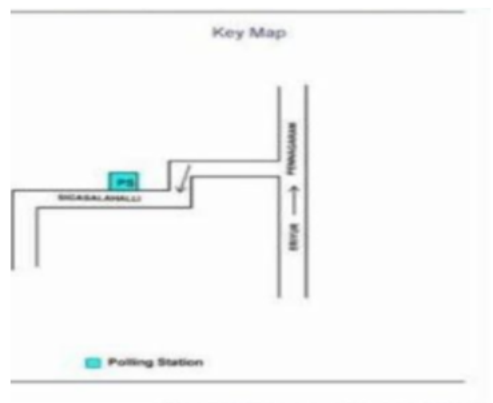

Key MAP View