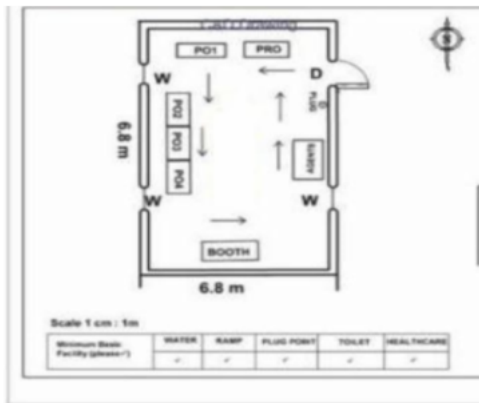

Google Map View

Polling Station Building Front View

Polling Station Front View

Cad View

Key MAP View

1	IEB0934299	பெயர் : அழகம்மாள் - கணவர் பெயர்: கொழந்தை - வீட்டு எண் : 1 வயது : 81 பாலினம் : பெண்	Photo is available	2	IEB0844837	பெயர் : முத்தம்மாள் - கணவர் பெயர்: வைத்தி - வீட்டு எண் : 1 வயது : 76 பாலினம் : பெண்	Photo is available	3	IEB0934349	பெயர் : மாணிக்கம் - தந்தையின் பெயர்: சின்னதம்பி - வீட்டு எண் : 1 வயது : 68 பாலினம் : ஆண்	Photo is available
4	IEB0469221	பெயர் : அரசு - தந்தையின் பெயர்: பரட்டியான் - வீட்டு எண் : 1 வயது : 44 பாலினம் : ஆண்	Photo is available	5	IEB0616540	பெயர் : அறிவுகொடி - கணவர் பெயர்: காமராஜ் - வீட்டு எண் : 1 வயது : 41 பாலினம் : பெண்	Photo is available	6	IEB0430272	பெயர் : சூரியா - கணவர் பெயர்: ஜெகதீஸ் - வீட்டு எண் : 1 வயது : 40 பாலினம் : பெண்	Photo is available
7	IEB0881979	பெயர் : இராஜேஸ்வரி - தந்தையின் பெயர்: ஆறுமுகம் - வீட்டு எண் : 1 வயது : 39 பாலினம் : பெண்	Photo is available	8	IEB0934364	பெயர் : கவிதா - கணவர் பெயர்: இளவரசன் - வீட்டு எண் : 1 வயது : 36 பாலினம் : பெண்	Photo is available	9	IEB0934380	பெயர் : இளமதி - கணவர் பெயர்: மதிவாணன் - வீட்டு எண் : 1 வயது : 36 பாலினம் : பெண்	Photo is available
10	IEB0773176	பெயர் : சித்ரா - கணவர் பெயர்: மயில்சாமி - வீட்டு எண் : 1 வயது : 35 பாலினம் : பெண்	Photo is available	11	IEB0773101	பெயர் : அகிலா - கணவர் பெயர்: சுதாகர் - வீட்டு எண் : 1 வயது : 34 பாலினம் : பெண்	Photo is available	12	IEB0469189	பெயர் : சுகன்யா - தந்தையின் பெயர்: சின்னதுரை - வீட்டு எண் : 1 வயது : 34 பாலினம் : பெண்	Photo is available
13	IEB0531863	பெயர் : வெள்ளையன் - தந்தையின் பெயர்: செல்லம்மா - வீட்டு எண் : 1 வயது : 33 பாலினம் : ஆண்	Photo is available	14	IEB0881946	பெயர் : கார்த்திக் - தந்தையின் பெயர்: முணியன் - வீட்டு எண் : 1 வயது : 31 பாலினம் : ஆண்	Photo is available	S 15	IEB0934307	பெயர் : சசிகலா - தந்தையின் பெயர்: பூமலை - வீட்டு எண் : 1 வயது : 30 பாலினம் : பெண்	Photo is available
16	IEB0934323	பெயர் : சதீஸ்குமார் - தந்தையின் பெயர்: கோவிந்தன் - வீட்டு எண் : 1 வயது : 30 பாலினம் : ஆண்	Photo is available	17	IEB0844936	பெயர் : ஷோபனா - கணவர் பெயர்: நாவரசன் - வீட்டு எண் : 1 வயது : 30 பாலினம் : பெண்	Photo is available	18	IEB0773002	பெயர் : பாரத் - தந்தையின் பெயர்: ராமசாமி - வீட்டு எண் : 1 வயது : 30 பாலினம் : ஆண்	Photo is available
19	IEB1034479	பெயர் : பிரகாஸ் - தாயின் பெயர்: பவுணா - வீட்டு எண் : 1 வயது : 29 பாலினம் : ஆண்	Photo is available	20	IEB1034503	பெயர் : ராஜேஸ்கண்ணன் - தந்தையின் பெயர்: காவேரி - வீட்டு எண் : 1 வயது : 28 பாலினம் : ஆண்	Photo is available	21	IEB1034495	பெயர் : ஐஸ்வர்யா - தந்தையின் பெயர்: குமார் - வீட்டு எண் : 1 வயது : 27 பாலினம் : பெண்	Photo is available
22	IEB0616557	பெயர் : முத்துசாமி - தந்தையின் பெயர்: கோவிந்தன் - வீட்டு எண் : 1-70 வயது : 36 பாலினம் : ஆண்	Photo is available	23	MXT2455129	பெயர் : சாலையம்மாள் - தந்தையின் பெயர்: ஐயண்ணன் - வீட்டு எண் : 1-122 வயது : 47 பாலினம் : பெண்	Photo is available	24	IEB1780782	பெயர் : கீட்டு சாமி தந்தையின் பெயர்: சின்னா கௌண்டர் வீட்டு எண் : 1/161 வயது : 65 பாலினம் : ஆண்	Photo is available
25	IEB0990317	பெயர் : அறிவுழகன் - தந்தையின் பெயர்: ராயப்பன் - வீட்டு எண் : 1-385 வயது : 29 பாலினம் : ஆண்	Photo is available	26	IEB0368357	பெயர் : பாப்பாத்தி - கணவர் பெயர்: ராஜி - வீட்டு எண் : 1-391 வயது : 70 பாலினம் : பெண்	Photo is available	27	IEB0469197	பெயர் : பெரியபொன்னு - கணவர் பெயர்: முத்துசாமி - வீட்டு எண் : 2 வயது : 50 பாலினம் : பெண்	Photo is available
28	MXT1039957	பெயர் : கோவிந்தன் - தந்தையின் பெயர்: முத்து - வீட்டு எண் : 2-2-2 வயது : 57 பாலினம் : ஆண்	Photo is available	29	IEB0616581	பெயர் : சாமிதுரை - தந்தையின் பெயர்: காத்தமுத்து - வீட்டு எண் : 2-2A வயது : 40 பாலினம் : ஆண்	Photo is available	30	IEB0368217	பெயர் : கோகிலா - கணவர் பெயர்: சண்முகம் - வீட்டு எண் : 2-2a வயது : 35 பாலினம் : பெண்	Photo is available