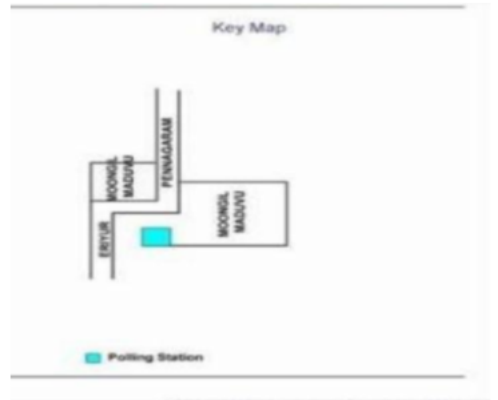

Google Map View

Polling Station Building Front View

Polling Station Front View

Cad View

Key MAP View

1 பெயர் : சின்னராசு - தந்தையின் பெயர்: ராமசாமி - வீட்டு எண் : 1-2 வயது : 66 பாலினம் : ஆண் Photo is available	IEB1345255	2 பெயர் : ராஜாமணி - கணவர் பெயர்: சின்னராசு - வீட்டு எண் : 1-2 வயது : 61 பாலினம் : பெண் Photo is available	IEB1345263	3 பெயர் : காத்தமுத்து - தந்தையின் பெயர்: காமாட்சி கவுண்டர் - வீட்டு எண் : 1-9 வயது : 71 பாலினம் : ஆண் Photo is available	IEB1345271
4 பெயர் : பழனிமாமாள் - கணவர் பெயர்: காத்தமுத்து - வீட்டு எண் : 1-9 வயது : 61 பாலினம் : பெண் Photo is available	IEB1345289	5 பெயர் : ரத்தினம் - தந்தையின் பெயர்: நாச்சிமுத்து - வீட்டு எண் : 1-172 வயது : 63 பாலினம் : ஆண் Photo is available	IEB1345297	6 பெயர் : பூவாயி - கணவர் பெயர்: ரத்தினம் - வீட்டு எண் : 1-172 வயது : 61 பாலினம் : பெண் Photo is available	IEB1345305
S 7 பெயர் : சுகுணா கணவர் பெயர்: விஜயகாந்த் வீட்டு எண் : 1-174 வயது : 26 பாலினம் : பெண் Photo is available	IEB1086941	8 பெயர் : சுந்தரம் - தந்தையின் பெயர்: கிருஷ்ணப்பன் - வீட்டு எண் : 1-174 வயது : 80 பாலினம் : ஆண் Photo is available	MXT3070745	9 பெயர் : பார்வதி - கணவர் பெயர்: முத்துசாமி - வீட்டு எண் : 1-174 வயது : 77 பாலினம் : பெண் Photo is available	IEB1837798
10 பெயர் : விஜயன் - தந்தையின் பெயர்: சுந்தரம் - வீட்டு எண் : 1-174 வயது : 46 பாலினம் : ஆண் Photo is available	MXT3339603	11 பெயர் : சேட்டு தந்தையின் பெயர்: விஜயன் வீட்டு எண் : 1-174 வயது : 24 பாலினம் : ஆண் Photo is available	IEB1916220	12 பெயர் : சேகர் - தந்தையின் பெயர்: பொன்னன் - வீட்டு எண் : 1-176-1 வயது : 54 பாலினம் : ஆண் Photo is available	MXT3339629
13 பெயர் : பரமேஷ்வரி - கணவர் பெயர்: சேகர் - வீட்டு எண் : 1-176-1 வயது : 51 பாலினம் : பெண் Photo is available	MXT3339637	14 பெயர் : ஐயத்துரை - தந்தையின் பெயர்: பொன்னன் - வீட்டு எண் : 1-176-1 வயது : 50 பாலினம் : ஆண் Photo is available	MXT3339611	15 பெயர் : சின்னமாமாள் - கணவர் பெயர்: ஐயத்துரை - வீட்டு எண் : 1-176-1 வயது : 46 பாலினம் : பெண் Photo is available	MXT3172681
16 பெயர் : மகேந்திரன் - தந்தையின் பெயர்: பொன்னன் - வீட்டு எண் : 1-176-2 வயது : 52 பாலினம் : ஆண் Photo is available	MXT3339645	17 பெயர் : அலமேலு - கணவர் பெயர்: மகேந்திரன் - வீட்டு எண் : 1-176-2 வயது : 50 பாலினம் : பெண் Photo is available	MXT3339652	18 பெயர் : ரமேஷ் - தந்தையின் பெயர்: கோவிந்தன் - வீட்டு எண் : 1-178 வயது : 54 பாலினம் : ஆண் Photo is available	MXT3172699
19 பெயர் : மாரிமுத்து - தந்தையின் பெயர்: முத்துசாமி - வீட்டு எண் : 1-178 வயது : 43 பாலினம் : ஆண் Photo is available	MXT3172707	20 பெயர் : ராஜேஸ்வரி - கணவர் பெயர்: சுகவனம் - வீட்டு எண் : 1-178 வயது : 30 பாலினம் : பெண் Photo is available	IEB0717363	21 பெயர் : ரத்தினமாமாள் - கணவர் பெயர்: சாமிநாதன் - வீட்டு எண் : 1-181 வயது : 59 பாலினம் : பெண் Photo is available	IEB1345313
22 பெயர் : சக்திவேல் - தந்தையின் பெயர்: சாமிநாதன் - வீட்டு எண் : 1-181 வயது : 47 பாலினம் : ஆண் Photo is available	MXT2442044	23 பெயர் : ராஜாமணி - கணவர் பெயர்: விஜயன் - வீட்டு எண் : 1-181 வயது : 44 பாலினம் : பெண் Photo is available	MXT3778941	24 பெயர் : விஜயன் - தந்தையின் பெயர்: சாமிநாதன் - வீட்டு எண் : 1-181 வயது : 42 பாலினம் : ஆண் Photo is available	MXT3323185
25 பெயர் : சேதுராமன் - தந்தையின் பெயர்: வேட்டை கவுண்டர் - வீட்டு எண் : 1-185 வயது : 64 பாலினம் : ஆண் Photo is available	IEB1345321	26 பெயர் : கண்ணம்மாள் - கணவர் பெயர்: சேதுராமன் - வீட்டு எண் : 1-185 வயது : 59 பாலினம் : பெண் Photo is available	IEB1345339	27 பெயர் : சரவணன் - தந்தையின் பெயர்: சேதுராமன் - வீட்டு எண் : 1-185 வயது : 42 பாலினம் : ஆண் Photo is available	MXT2442994
28 பெயர் : சாருபாலா தந்தையின் பெயர்: சரவணன் வீட்டு எண் : 1/185 வயது : 19 பாலினம் : பெண் Photo is available	IEB2131944	29 பெயர் : ரங்கநாதன் - தந்தையின் பெயர்: அழகப்ப கவுண்டர் - வீட்டு எண் : 1-186 வயது : 82 பாலினம் : ஆண் Photo is available	MXT2443372	30 பெயர் : மணி - தந்தையின் பெயர்: ரங்கநாதன் - வீட்டு எண் : 1-186 வயது : 60 பாலினம் : ஆண் Photo is available	MXT3172723