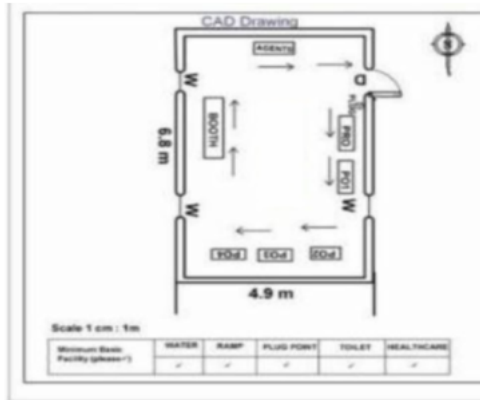

Google Map View

Polling Station Building Front View

Polling Station Front View

Cad View

Key MAP View

1 பெயர் : சின்னராசு - தந்தையின் பெயர்: ராமசாமி - வீட்டு எண் : 1-2 வயது : 66 பாலினம் : ஆண் Photo is available	IEB1345255	2 பெயர் : ராஜாமணி - கணவர் பெயர்: சின்னராசு - வீட்டு எண் : 1-2 வயது : 61 பாலினம் : பெண் Photo is available	IEB1345263	3 பெயர் : காத்தமுத்து - தந்தையின் பெயர்: காமாட்சி கவுண்டர் - வீட்டு எண் : 1-9 வயது : 71 பாலினம் : ஆண் Photo is available	IEB1345271
4 பெயர் : பழனிமாமாள் - கணவர் பெயர்: காத்தமுத்து - வீட்டு எண் : 1-9 வயது : 61 பாலினம் : பெண் Photo is available	IEB1345289	5 பெயர் : ரத்தினம் - தந்தையின் பெயர்: நாச்சிமுத்து - வீட்டு எண் : 1-172 வயது : 63 பாலினம் : ஆண் Photo is available	IEB1345297	6 பெயர் : பூவாயி - கணவர் பெயர்: ரத்தினம் - வீட்டு எண் : 1-172 வயது : 61 பாலினம் : பெண் Photo is available	IEB1345305
S 7 பெயர் : சுகுணா கணவர் பெயர்: விஜயகாந்த் வீட்டு எண் : 1-174 வயது : 26 பாலினம் : பெண் Photo is available	IEB1086941	8 பெயர் : சுந்தரம் - தந்தையின் பெயர்: கிருஷ்ணப்பன் - வீட்டு எண் : 1-174 வயது : 80 பாலினம் : ஆண் Photo is available	MXT3070745	9 பெயர் : பார்வதி - கணவர் பெயர்: முத்துசாமி - வீட்டு எண் : 1-174 வயது : 77 பாலினம் : பெண் Photo is available	IEB1837798
10 பெயர் : விஜயன் - தந்தையின் பெயர்: சுந்தரம் - வீட்டு எண் : 1-174 வயது : 46 பாலினம் : ஆண் Photo is available	MXT3339603	11 பெயர் : சேட்டு தந்தையின் பெயர்: விஜயன் வீட்டு எண் : 1-174 வயது : 24 பாலினம் : ஆண் Photo is available	IEB1916220	12 பெயர் : சேகர் - தந்தையின் பெயர்: பொன்னன் - வீட்டு எண் : 1-176-1 வயது : 54 பாலினம் : ஆண் Photo is available	MXT3339629
13 பெயர் : பரமேஷ்வரி - கணவர் பெயர்: சேகர் - வீட்டு எண் : 1-176-1 வயது : 51 பாலினம் : பெண் Photo is available	MXT3339637	14 பெயர் : ஐயத்துரை - தந்தையின் பெயர்: பொன்னன் - வீட்டு எண் : 1-176-1 வயது : 50 பாலினம் : ஆண் Photo is available	MXT3339611	15 பெயர் : சின்னமாமாள் - கணவர் பெயர்: ஐயத்துரை - வீட்டு எண் : 1-176-1 வயது : 46 பாலினம் : பெண் Photo is available	MXT3172681
16 பெயர் : மகேந்திரன் - தந்தையின் பெயர்: பொன்னன் - வீட்டு எண் : 1-176-2 வயது : 52 பாலினம் : ஆண் Photo is available	MXT3339645	17 பெயர் : அலமேலு - கணவர் பெயர்: மகேந்திரன் - வீட்டு எண் : 1-176-2 வயது : 50 பாலினம் : பெண் Photo is available	MXT3339652	18 பெயர் : ரமேஷ் - தந்தையின் பெயர்: கோவிந்தன் - வீட்டு எண் : 1-178 வயது : 54 பாலினம் : ஆண் Photo is available	MXT3172699
19 பெயர் : மாரிமுத்து - தந்தையின் பெயர்: முத்துசாமி - வீட்டு எண் : 1-178 வயது : 43 பாலினம் : ஆண் Photo is available	MXT3172707	20 பெயர் : ராஜேஸ்வரி - கணவர் பெயர்: சுகவனம் - வீட்டு எண் : 1-178 வயது : 30 பாலினம் : பெண் Photo is available	IEB0717363	21 பெயர் : ரத்தினமாமாள் - கணவர் பெயர்: சாமிநாதன் - வீட்டு எண் : 1-181 வயது : 59 பாலினம் : பெண் Photo is available	IEB1345313
22 பெயர் : சக்திவேல் - தந்தையின் பெயர்: சாமிநாதன் - வீட்டு எண் : 1-181 வயது : 47 பாலினம் : ஆண் Photo is available	MXT2442044	23 பெயர் : ராஜாமணி - கணவர் பெயர்: விஜயன் - வீட்டு எண் : 1-181 வயது : 44 பாலினம் : பெண் Photo is available	MXT3778941	24 பெயர் : விஜயன் - தந்தையின் பெயர்: சாமிநாதன் - வீட்டு எண் : 1-181 வயது : 42 பாலினம் : ஆண் Photo is available	MXT3323185
25 பெயர் : சேதுராமன் - தந்தையின் பெயர்: வேட்டை கவுண்டர் - வீட்டு எண் : 1-185 வயது : 64 பாலினம் : ஆண் Photo is available	IEB1345321	26 பெயர் : கண்ணம்மாள் - கணவர் பெயர்: சேதுராமன் - வீட்டு எண் : 1-185 வயது : 59 பாலினம் : பெண் Photo is available	IEB1345339	27 பெயர் : சரவணன் - தந்தையின் பெயர்: சேதுராமன் - வீட்டு எண் : 1-185 வயது : 42 பாலினம் : ஆண் Photo is available	MXT2442994
28 பெயர் : சாருபாலா தந்தையின் பெயர்: சரவணன் வீட்டு எண் : 1/185 வயது : 19 பாலினம் : பெண் Photo is available	IEB2131944	29 பெயர் : ரங்கநாதன் - தந்தையின் பெயர்: அழகப்ப கவுண்டர் - வீட்டு எண் : 1-186 வயது : 82 பாலினம் : ஆண் Photo is available	MXT2443372	30 பெயர் : மணி - தந்தையின் பெயர்: ரங்கநாதன் - வீட்டு எண் : 1-186 வயது : 60 பாலினம் : ஆண் Photo is available	MXT3172723