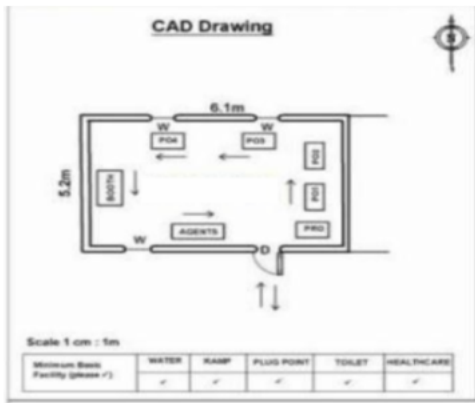

Google Map View

Polling Station Building Front View

Polling Station Front View

Cad View

Key MAP View

1	IEB1035195	பெயர் : முத்துசாமி - தந்தையின் பெயர்: சின்னு - வீட்டு எண் : 1 வயது : 60 பாலினம் : ஆண்	Photo is available	2	IEB0648626	பெயர் : மாணிக்கம் - தந்தையின் பெயர்: முத்துசாமி - வீட்டு எண் : 1 வயது : 57 பாலினம் : ஆண்	Photo is available	3	IEB0431205	பெயர் : இரத்தா - கணவர் பெயர்: முருகன் - வீட்டு எண் : 1 வயது : 46 பாலினம் : பெண்	Photo is available
4	IEB0990572	பெயர் : சுந்தரம்மாள் - கணவர் பெயர்: முருகன் - வீட்டு எண் : 1 வயது : 46 பாலினம் : பெண்	Photo is available	5	IEB0846576	பெயர் : புஷ்பா - கணவர் பெயர்: செல்வராஜ் - வீட்டு எண் : 1 வயது : 39 பாலினம் : பெண்	Photo is available	6	IEB0431197	பெயர் : உதயக்குமார் - தந்தையின் பெயர்: முருகன் - வீட்டு எண் : 1 வயது : 36 பாலினம் : ஆண்	Photo is available
7	IEB0431353	பெயர் : முகுந்தன் - தந்தையின் பெயர்: பெருமாள் - வீட்டு எண் : 1 வயது : 35 பாலினம் : ஆண்	Photo is available	8	IEB0718270	பெயர் : அமிர்தவள்ளி - கணவர் பெயர்: பிரபாகரன் - வீட்டு எண் : 1 வயது : 34 பாலினம் : பெண்	Photo is available	9	IEB0619635	பெயர் : கோவிந்தராஜ் - தந்தையின் பெயர்: கருங்கண்ணன் - வீட்டு எண் : 1 வயது : 33 பாலினம் : ஆண்	Photo is available
10	IEB0431171	பெயர் : ராஜ்குமார் - தந்தையின் பெயர்: சாம்ராஜ் - வீட்டு எண் : 1 வயது : 33 பாலினம் : ஆண்	Photo is available	11	IEB0619627	பெயர் : முரளி - தந்தையின் பெயர்: முனுசாமி - வீட்டு எண் : 1 வயது : 32 பாலினம் : ஆண்	Photo is available	12	IEB0533620	பெயர் : நந்தினி - தந்தையின் பெயர்: முருகேசன் வீட்டு எண் : 1 வயது : 32 பாலினம் : பெண்	Photo is available
13	IEB1035179	பெயர் : சுரேஸ் - தந்தையின் பெயர்: சங்கர் - வீட்டு எண் : 1 வயது : 30 பாலினம் : ஆண்	Photo is available	14	IEB1035187	பெயர் : விஜயலட்சுமி - கணவர் பெயர்: ஜெயகுமார் - வீட்டு எண் : 1 வயது : 30 பாலினம் : பெண்	Photo is available	15	IEB1035161	பெயர் : செல்வி - கணவர் பெயர்: சந்தோஸ் - வீட்டு எண் : 1 வயது : 30 பாலினம் : பெண்	Photo is available
16	IEB1035203	பெயர் : திவ்யா - கணவர் பெயர்: மணிகண்டன் - வீட்டு எண் : 1 வயது : 28 பாலினம் : பெண்	Photo is available	17	IEB1035294	பெயர் : உஷாராஜ் - தந்தையின் பெயர்: மாது - வீட்டு எண் : 1 வயது : 27 பாலினம் : ஆண்	Photo is available	18	IEB1035302	பெயர் : ஜெயபுரீ - தந்தையின் பெயர்: ராமன் - வீட்டு எண் : 1 வயது : 27 பாலினம் : பெண்	Photo is available
19	IEB1035310	பெயர் : பிரவீன் - தந்தையின் பெயர்: சங்கர் - வீட்டு எண் : 1 வயது : 27 பாலினம் : ஆண்	Photo is available	20	IEB0846741	பெயர் : தாமரைச்செல்வி - கணவர் பெயர்: மாதேஷ் - வீட்டு எண் : 1-36-3 வயது : 29 பாலினம் : பெண்	Photo is available	21	IEB1379452	பெயர் : சங்குபதி - கணவர் பெயர்: சக்கரையப்பன் - வீட்டு எண் : 1/122 வயது : 54 பாலினம் : பெண்	Photo is available
22	IEB0935668	பெயர் : சிலம்பரசன் - தந்தையின் பெயர்: சின்னராஜ் - வீட்டு எண் : 1-147 வயது : 29 பாலினம் : ஆண்	Photo is available	23	MXT3176963	பெயர் : மாது - தந்தையின் பெயர்: மெக்கி கவுண்டர் - வீட்டு எண் : 2-1 வயது : 75 பாலினம் : ஆண்	Photo is available	24	IEB1368125	பெயர் : சின்னப்பொண்ணு - கணவர் பெயர்: மாது - வீட்டு எண் : 2-1 வயது : 69 பாலினம் : பெண்	Photo is available
25	IEB0470146	பெயர் : மணிகண்டன் - தந்தையின் பெயர்: ஆண்டியப்பன் - வீட்டு எண் : 2-1 வயது : 38 பாலினம் : ஆண்	Photo is available	26	IEB0211664	பெயர் : ராஜகோபால் - தந்தையின் பெயர்: தேவராஜ் - வீட்டு எண் : 2-1 வயது : 37 பாலினம் : ஆண்	Photo is available	27	IEB0278358	பெயர் : நந்தினி - கணவர் பெயர்: ராஜ்குமார் - வீட்டு எண் : 2-1 வயது : 35 பாலினம் : பெண்	Photo is available
28	IEB0718114	பெயர் : புஷ்பா - கணவர் பெயர்: மணி - வீட்டு எண் : 2-1 வயது : 31 பாலினம் : பெண்	Photo is available	29	IEB1368141	பெயர் : ஆண்டி - தந்தையின் பெயர்: மெக்கி கவுண்டர் - வீட்டு எண் : 2-2 வயது : 73 பாலினம் : ஆண்	Photo is available	30	IEB1368158	பெயர் : ஆண்டியம்மாள் - கணவர் பெயர்: ஆண்டி - வீட்டு எண் : 2-2 வயது : 69 பாலினம் : பெண்	Photo is available