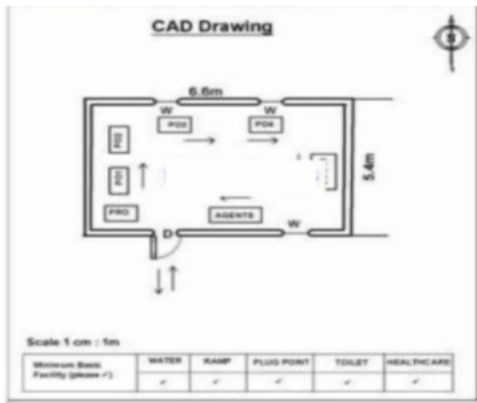

Google Map View

Polling Station Building Front View

Polling Station Front View

Cad View

Key MAP View

1 பெயர் : முனுசாமி - தந்தையின் பெயர்: புத்தி - வீட்டு எண் : 1 வயது : 71 பாலினம் : ஆண் Photo is available IEB1035427	2 பெயர் : கமலா - கணவர் பெயர்: மாதையன் - வீட்டு எண் : 1 வயது : 44 பாலினம் : பெண் Photo is available IEB0470252	3 பெயர் : முருகேசன் - தந்தையின் பெயர்: சின்னதுரை - வீட்டு எண் : 1 வயது : 31 பாலினம் : ஆண் Photo is available IEB0990663
4 பெயர் : ராஜேஸ்வரி - கணவர் பெயர்: மாதேவ் - வீட்டு எண் : 1 வயது : 30 பாலினம் : பெண் Photo is available IEB0968487	5 பெயர் : சின்னசாமி - தந்தையின் பெயர்: மாரியப்பன் - வீட்டு எண் : 2-6 வயது : 71 பாலினம் : ஆண் Photo is available IEB1388289	6 பெயர் : பழனிமுத்து - கணவர் பெயர்: சின்னசாமி - வீட்டு எண் : 2-6 வயது : 49 பாலினம் : பெண் Photo is available MXT3178159
7 பெயர் : மங்கம்மாள் - கணவர் பெயர்: செளந்தராஜன் - வீட்டு எண் : 2-6 வயது : 45 பாலினம் : பெண் Photo is available IEB0470302	8 பெயர் : செளந்தராஜன் - தந்தையின் பெயர்: சின்னசாமி - வீட்டு எண் : 2-6 வயது : 42 பாலினம் : ஆண் Photo is available IEB0470310	9 பெயர் : அசோகன் - தந்தையின் பெயர்: சின்னசாமி - வீட்டு எண் : 2-6 வயது : 42 பாலினம் : ஆண் Photo is available IEB0470328
10 பெயர் : சத்தியராஜ் தந்தையின் பெயர்: சின்னசாமி வீட்டு எண் : 2-6 வயது : 26 பாலினம் : ஆண் Photo is available IEB1074160	11 பெயர் : சிவசாமி - தந்தையின் பெயர்: காளியப்பன் - வீட்டு எண் : 2-11 வயது : 70 பாலினம் : ஆண் Photo is available IEB0534107	12 பெயர் : வளர்மதி - கணவர் பெயர்: சிவசாமி - வீட்டு எண் : 2-11 வயது : 52 பாலினம் : பெண் Photo is available MXT1233048
13 பெயர் : சின்னப்பா - தந்தையின் பெயர்: மாதையநாயுடு - வீட்டு எண் : 2-20 வயது : 74 பாலினம் : ஆண் Photo is available MXT3178167	14 பெயர் : முருகேசன் - தந்தையின் பெயர்: மாதையநாயுடு - வீட்டு எண் : 2-20 வயது : 54 பாலினம் : ஆண் Photo is available MXT3008299	15 பெயர் : தமிழ்செல்வி - கணவர் பெயர்: முருகேசன் - வீட்டு எண் : 2-20 வயது : 46 பாலினம் : பெண் Photo is available MXT3178175
16 பெயர் : பெரியண்ணன் - தந்தையின் பெயர்: சிவராஜ் - வீட்டு எண் : 2-24 வயது : 40 பாலினம் : ஆண் Photo is available IEB0076406	17 பெயர் : தென்மொழி கணவர் பெயர்: பெரியண்ணன் வீட்டு எண் : 2/24 வயது : 26 பாலினம் : பெண் Photo is available IEB1184845	18 பெயர் : பாரதி - கணவர் பெயர்: முனிராஜ் - வீட்டு எண் : 2-25 வயது : 52 பாலினம் : பெண் Photo is available MXT1045723
19 பெயர் : சிங்காரம் - கணவர் பெயர்: சிவராஜ் - வீட்டு எண் : 2-26 வயது : 54 பாலினம் : பெண் Photo is available MXT1043975	20 பெயர் : மாதேவ் - தந்தையின் பெயர்: சிவராஜ் - வீட்டு எண் : 2-26 வயது : 44 பாலினம் : ஆண் Photo is available MXT2472165	21 பெயர் : அன்புமணி - தந்தையின் பெயர்: முனிராஜ் - வீட்டு எண் : 2-26 வயது : 31 பாலினம் : ஆண் Photo is available IEB0620161
22 பெயர் : லாவண்யா கணவர் பெயர்: அன்புமணி வீட்டு எண் : 2-26 வயது : 24 பாலினம் : பெண் Photo is available IEB1731611	23 பெயர் : குமார் - தந்தையின் பெயர்: சின்னசாமி - வீட்டு எண் : 2-27 வயது : 46 பாலினம் : ஆண் Photo is available MXT2471753	24 பெயர் : சாரதா - கணவர் பெயர்: சரவணன் - வீட்டு எண் : 2-32 வயது : 54 பாலினம் : பெண் Photo is available MXT1044023
25 பெயர் : லலிதா - கணவர் பெயர்: சண்முகம் - வீட்டு எண் : 2-32 வயது : 50 பாலினம் : பெண் Photo is available MXT3178209	26 பெயர் : வல்லரசு தந்தையின் பெயர்: சரவணன் வீட்டு எண் : 2-32 வயது : 26 பாலினம் : ஆண் Photo is available IEB1731595	27 பெயர் : காவியா - தந்தையின் பெயர்: ராஜ்குமார் - வீட்டு எண் : 2-43 வயது : 28 பாலினம் : ஆண் Photo is available IEB1056894
28 பெயர் : கௌரம்மாள் - கணவர் பெயர்: சோமசேகர் - வீட்டு எண் : 2-52 வயது : 51 பாலினம் : பெண் Photo is available MXT1044072	29 பெயர் : ரஸ்மி - கணவர் பெயர்: சந்திரசேகரன் - வீட்டு எண் : 2-52 வயது : 43 பாலினம் : பெண் Photo is available MXT2471902	30 பெயர் : லோகேஷ் தந்தையின் பெயர்: சோமசேகர் வீட்டு எண் : 2/53 வயது : 26 பாலினம் : ஆண் Photo is available IEB1141639