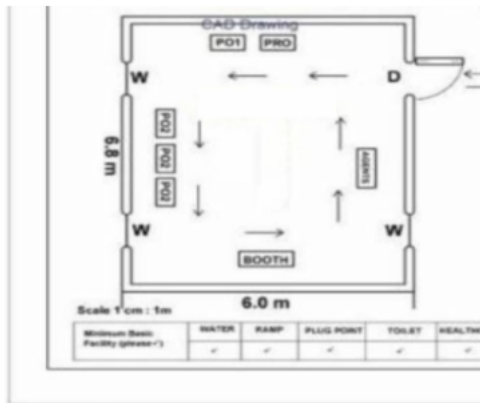

**Google Map View**

**Polling Station Building Front View**

**Polling Station Front View**

**Cad View**

**Key MAP View**

1 பெயர் : மங்கம்மாள் - கணவர் பெயர்: மாதப்பன் - வீட்டு எண் : 1 வயது : 50 பாலினம் : பெண் Photo is available IEB0534719	2 பெயர் : அங்கமுத்து - தந்தையின் பெயர்: மாதையன் - வீட்டு எண் : 1 வயது : 40 பாலினம் : ஆண் Photo is available IEB0431908	3 பெயர் : சின்னப்பொன்னு - கணவர் பெயர்: அங்கமுத்து - வீட்டு எண் : 1 வயது : 39 பாலினம் : பெண் Photo is available IEB0431916
4 பெயர் : லோகநாதன் - தந்தையின் பெயர்: கரியப்பன் - வீட்டு எண் : 1 வயது : 39 பாலினம் : ஆண் Photo is available IEB0369934	5 பெயர் : பழனிமாமாள் - கணவர் பெயர்: சஞ்சீவன் - வீட்டு எண் : 1 வயது : 38 பாலினம் : பெண் Photo is available IEB0432047	6 பெயர் : பானுமதி - கணவர் பெயர்: லோகநாதன் - வீட்டு எண் : 1 வயது : 35 பாலினம் : பெண் Photo is available IEB0369918
7 பெயர் : சிவகாமி - கணவர் பெயர்: சிவன் - வீட்டு எண் : 1 வயது : 35 பாலினம் : பெண் Photo is available IEB0431924	8 பெயர் : சுரேஷ் - தந்தையின் பெயர்: மாதப்பன் - வீட்டு எண் : 1 வயது : 35 பாலினம் : ஆண் Photo is available IEB0432039	9 பெயர் : முத்துசேகர் - கணவர் பெயர்: சேகர் - வீட்டு எண் : 1 வயது : 34 பாலினம் : பெண் Photo is available IEB0774539
10 பெயர் : சின்னசாமி - தந்தையின் பெயர்: கரியப்பன் - வீட்டு எண் : 1 வயது : 34 பாலினம் : ஆண் Photo is available IEB0534784	11 பெயர் : அருள் தந்தையின் பெயர்: முருகன் வீட்டு எண் : 1 வயது : 34 பாலினம் : ஆண் Photo is available IEB1175082	12 பெயர் : பெருமாள் - தந்தையின் பெயர்: பசுவன் - வீட்டு எண் : 1 வயது : 33 பாலினம் : ஆண் Photo is available IEB0534495
13 பெயர் : குமுதா - கணவர் பெயர்: பசுபதி - வீட்டு எண் : 1 வயது : 32 பாலினம் : பெண் Photo is available IEB0534479	14 பெயர் : மஞ்சு - கணவர் பெயர்: விஜய் - வீட்டு எண் : 1 வயது : 32 பாலினம் : பெண் Photo is available IEB0534560	15 பெயர் : முருகன் - தந்தையின் பெயர்: ராமன் - வீட்டு எண் : 1 வயது : 32 பாலினம் : ஆண் Photo is available IEB0718775
16 பெயர் : நதியா - கணவர் பெயர்: அருள் - வீட்டு எண் : 1 வயது : 30 பாலினம் : பெண் Photo is available IEB0774570	17 பெயர் : சரஸ்வதி - கணவர் பெயர்: சம்பத் - வீட்டு எண் : 1 வயது : 28 பாலினம் : பெண் Photo is available IEB1035849	18 பெயர் : அரசன் - தந்தையின் பெயர்: போத்தன் - வீட்டு எண் : 1-1 வயது : 91 பாலினம் : ஆண் Photo is available MXT3178878
19 பெயர் : லட்சுமி - கணவர் பெயர்: அரசன் - வீட்டு எண் : 1-1 வயது : 86 பாலினம் : பெண் Photo is available IEB1393149	20 பெயர் : ராணி - கணவர் பெயர்: சுப்பிரமணி - வீட்டு எண் : 1-1 வயது : 50 பாலினம் : பெண் Photo is available MXT3008349	21 பெயர் : அகிலா கணவர் பெயர்: கார்த்திக் வீட்டு எண் : 1/1 வயது : 31 பாலினம் : பெண் Photo is available IEB1918754
22 பெயர் : சொகராஜம் - கணவர் பெயர்: கோவிந்தன் - வீட்டு எண் : 1-2 வயது : 68 பாலினம் : பெண் Photo is available IEB1393164	23 பெயர் : அம்பிரின் தந்தையின் பெயர்: மாதா கவுண்டர் வீட்டு எண் : 1/2 வயது : 23 பாலினம் : பெண் Photo is available IEB1825223	24 பெயர் : சின்னசாமி தந்தையின் பெயர்: மாதாகவுண்டர் வீட்டு எண் : 1/2 வயது : 23 பாலினம் : ஆண் Photo is available IEB1941954
25 பெயர் : மாதே கவுண்டன் - தந்தையின் பெயர்: கோவிந்தன் - வீட்டு எண் : 1-3 வயது : 49 பாலினம் : ஆண் Photo is available IEB1393172	26 பெயர் : முல்லைக்கொடி - கணவர் பெயர்: மாதேகவுண்டன் - வீட்டு எண் : 1-3 வயது : 42 பாலினம் : பெண் Photo is available MXT4124228	27 பெயர் : இராமர் - தந்தையின் பெயர்: பெருமாள் கவுண்டர் - வீட்டு எண் : 1-4 வயது : 71 பாலினம் : ஆண் Photo is available IEB1393180
28 பெயர் : சக்திவேல் - தந்தையின் பெயர்: இராமர் - வீட்டு எண் : 1-4 வயது : 51 பாலினம் : ஆண் Photo is available IEB1393206	29 பெயர் : தஞ்சம்மாள் - கணவர் பெயர்: சக்திவேல் - வீட்டு எண் : 1-4 வயது : 45 பாலினம் : பெண் Photo is available MXT4373510	30 பெயர் : சங்கீதா - கணவர் பெயர்: சரவணன் - வீட்டு எண் : 1-4 வயது : 45 பாலினம் : பெண் Photo is available MXT1046341