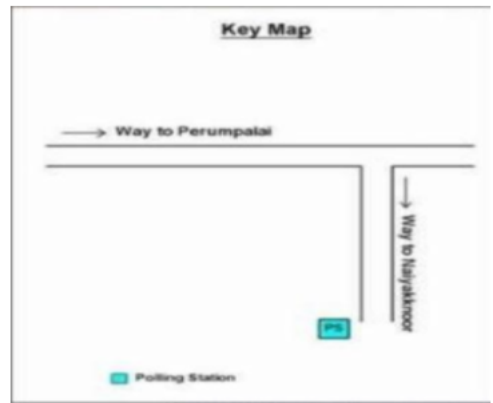

**Google Map View**

**Polling Station Building Front View**

**Polling Station Front View**

**Cad View**

**Key MAP View**

1 பெயர் : மங்கம்மாள் - கணவர் பெயர்: மாதப்பன் - வீட்டு எண் : 1 வயது : 50 பாலினம் : பெண் Photo is available IEB0534719	2 பெயர் : அங்கமுத்து - தந்தையின் பெயர்: மாதையன் - வீட்டு எண் : 1 வயது : 40 பாலினம் : ஆண் Photo is available IEB0431908	3 பெயர் : சின்னப்பொன்னு - கணவர் பெயர்: அங்கமுத்து - வீட்டு எண் : 1 வயது : 39 பாலினம் : பெண் Photo is available IEB0431916
4 பெயர் : லோகநாதன் - தந்தையின் பெயர்: கரியப்பன் - வீட்டு எண் : 1 வயது : 39 பாலினம் : ஆண் Photo is available IEB0369934	5 பெயர் : பழனிமாமாள் - கணவர் பெயர்: சஞ்சீவன் - வீட்டு எண் : 1 வயது : 38 பாலினம் : பெண் Photo is available IEB0432047	6 பெயர் : பானுமதி - கணவர் பெயர்: லோகநாதன் - வீட்டு எண் : 1 வயது : 35 பாலினம் : பெண் Photo is available IEB0369918
7 பெயர் : சிவகாமி - கணவர் பெயர்: சிவன் - வீட்டு எண் : 1 வயது : 35 பாலினம் : பெண் Photo is available IEB0431924	8 பெயர் : சுரேஷ் - தந்தையின் பெயர்: மாதப்பன் - வீட்டு எண் : 1 வயது : 35 பாலினம் : ஆண் Photo is available IEB0432039	9 பெயர் : முத்துசேகர் - கணவர் பெயர்: சேகர் - வீட்டு எண் : 1 வயது : 34 பாலினம் : பெண் Photo is available IEB0774539
10 பெயர் : சின்னசாமி - தந்தையின் பெயர்: கரியப்பன் - வீட்டு எண் : 1 வயது : 34 பாலினம் : ஆண் Photo is available IEB0534784	11 பெயர் : அருள் தந்தையின் பெயர்: முருகன் வீட்டு எண் : 1 வயது : 34 பாலினம் : ஆண் Photo is available IEB1175082	12 பெயர் : பெருமாள் - தந்தையின் பெயர்: பசுவன் - வீட்டு எண் : 1 வயது : 33 பாலினம் : ஆண் Photo is available IEB0534495
13 பெயர் : குமுதா - கணவர் பெயர்: பசுபதி - வீட்டு எண் : 1 வயது : 32 பாலினம் : பெண் Photo is available IEB0534479	14 பெயர் : மஞ்சு - கணவர் பெயர்: விஜய் - வீட்டு எண் : 1 வயது : 32 பாலினம் : பெண் Photo is available IEB0534560	15 பெயர் : முருகன் - தந்தையின் பெயர்: ராமன் - வீட்டு எண் : 1 வயது : 32 பாலினம் : ஆண் Photo is available IEB0718775
16 பெயர் : நதியா - கணவர் பெயர்: அருள் - வீட்டு எண் : 1 வயது : 30 பாலினம் : பெண் Photo is available IEB0774570	17 பெயர் : சரஸ்வதி - கணவர் பெயர்: சம்பத் - வீட்டு எண் : 1 வயது : 28 பாலினம் : பெண் Photo is available IEB1035849	18 பெயர் : அரசன் - தந்தையின் பெயர்: போத்தன் - வீட்டு எண் : 1-1 வயது : 91 பாலினம் : ஆண் Photo is available MXT3178878
19 பெயர் : லட்சுமி - கணவர் பெயர்: அரசன் - வீட்டு எண் : 1-1 வயது : 86 பாலினம் : பெண் Photo is available IEB1393149	20 பெயர் : ராணி - கணவர் பெயர்: சுப்பிரமணி - வீட்டு எண் : 1-1 வயது : 50 பாலினம் : பெண் Photo is available MXT3008349	21 பெயர் : அகிலா கணவர் பெயர்: கார்த்திக் வீட்டு எண் : 1/1 வயது : 31 பாலினம் : பெண் Photo is available IEB1918754
22 பெயர் : சொகராஜம் - கணவர் பெயர்: கோவிந்தன் - வீட்டு எண் : 1-2 வயது : 68 பாலினம் : பெண் Photo is available IEB1393164	23 பெயர் : அம்பிரின் தந்தையின் பெயர்: மாதா கவுண்டர் வீட்டு எண் : 1/2 வயது : 23 பாலினம் : பெண் Photo is available IEB1825223	24 பெயர் : சின்னசாமி தந்தையின் பெயர்: மாதாகவுண்டர் வீட்டு எண் : 1/2 வயது : 23 பாலினம் : ஆண் Photo is available IEB1941954
25 பெயர் : மாதே கவுண்டன் - தந்தையின் பெயர்: கோவிந்தன் - வீட்டு எண் : 1-3 வயது : 49 பாலினம் : ஆண் Photo is available IEB1393172	26 பெயர் : முல்லைக்கொடி - கணவர் பெயர்: மாதேகவுண்டன் - வீட்டு எண் : 1-3 வயது : 42 பாலினம் : பெண் Photo is available MXT4124228	27 பெயர் : இராமர் - தந்தையின் பெயர்: பெருமாள் கவுண்டர் - வீட்டு எண் : 1-4 வயது : 71 பாலினம் : ஆண் Photo is available IEB1393180
28 பெயர் : சக்திவேல் - தந்தையின் பெயர்: இராமர் - வீட்டு எண் : 1-4 வயது : 51 பாலினம் : ஆண் Photo is available IEB1393206	29 பெயர் : தஞ்சம்மாள் - கணவர் பெயர்: சக்திவேல் - வீட்டு எண் : 1-4 வயது : 45 பாலினம் : பெண் Photo is available MXT4373510	30 பெயர் : சங்கீதா - கணவர் பெயர்: சரவணன் - வீட்டு எண் : 1-4 வயது : 45 பாலினம் : பெண் Photo is available MXT1046341