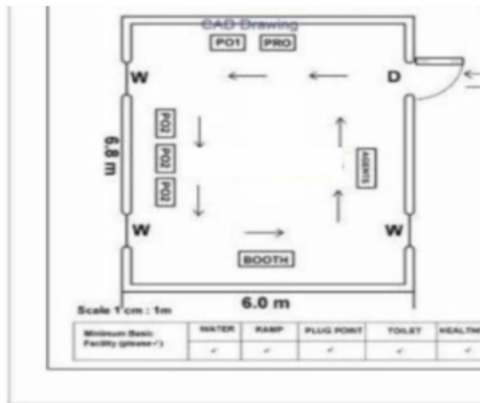

Google Map View

Polling Station Building Front View

Polling Station Front View

Cad View

Key MAP View

1	IEB0525048	பெயர் : சின்னமது - தந்தையின் பெயர்: பெருமாள் - வீட்டு எண் : 1 வயது : 68 பாலினம் : ஆண்	Photo is available	2	IEB0525055	பெயர் : தங்கவேல் - தந்தையின் பெயர்: கோபால் - வீட்டு எண் : 1 வயது : 52 பாலினம் : ஆண்	Photo is available	3	IEB0767897	பெயர் : மணி - கணவர் பெயர்: கண்ணன் - வீட்டு எண் : 1 வயது : 36 பாலினம் : பெண்	Photo is available
4	IEB0605311	பெயர் : சமதி - கணவர் பெயர்: கந்தசாமி - வீட்டு எண் : 1 வயது : 36 பாலினம் : பெண்	Photo is available	5	IEB1135045	பெயர் : அர்ச்சனா கணவர் பெயர்: பெரியசாமி வீட்டு எண் : 1 வயது : 31 பாலினம் : பெண்	Photo is available	6	IEB1916709	பெயர் : விமலா கணவர் பெயர்: வாசு வீட்டு எண் : 1 வயது : 29 பாலினம் : பெண்	Photo is available
7	IEB2095842	பெயர் : ஜெயவேல் கு தந்தையின் பெயர்: குப்பன் வீட்டு எண் : 1 வயது : 28 பாலினம் : ஆண்	Photo is available	8	IEB2153609	பெயர் : சதீஷ்குமார் தந்தையின் பெயர்: சக்திவேல் வீட்டு எண் : 1 வயது : 21 பாலினம் : ஆண்	Photo is available	9	IEB1305085	பெயர் : தாதப்பன் - தந்தையின் பெயர்: கோபால் - வீட்டு எண் : 1-1 வயது : 62 பாலினம் : ஆண்	Photo is available
10	IEB0213066	பெயர் : முனியம்மாள் - கணவர் பெயர்: ராமலிங்கம் - வீட்டு எண் : 1-1 வயது : 46 பாலினம் : பெண்	Photo is available	11	IEB0935908	பெயர் : சூர்யா - தந்தையின் பெயர்: ராமலிங்கம் - வீட்டு எண் : 1-1 வயது : 28 பாலினம் : ஆண்	Photo is available	12	IEB1871524	பெயர் : பூவரசு தந்தையின் பெயர்: ராமலிங்கம் வீட்டு எண் : 1/1 வயது : 23 பாலினம் : ஆண்	Photo is available
13	MXT1051846	பெயர் : முனியம்மாள் - கணவர் பெயர்: தாதப்பன் - வீட்டு எண் : 1-2 வயது : 52 பாலினம் : பெண்	Photo is available	14	IEB0703280	பெயர் : இரமேஷ் - தந்தையின் பெயர்: தங்கவேல் - வீட்டு எண் : 1-2 வயது : 31 பாலினம் : ஆண்	Photo is available	15	IEB0213074	பெயர் : பெருமாள் - தந்தையின் பெயர்: பெரியமாரியப்பன் - வீட்டு எண் : 1-5 வயது : 73 பாலினம் : ஆண்	Photo is available
16	MXT1046895	பெயர் : மாதம்மாள் - கணவர் பெயர்: பெருமாள் - வீட்டு எண் : 1-5 வயது : 68 பாலினம் : பெண்	Photo is available	17	MXT2481836	பெயர் : முனியப்பன் - தந்தையின் பெயர்: பெருமாள் - வீட்டு எண் : 1-5 வயது : 49 பாலினம் : ஆண்	Photo is available	18	MXT2484921	பெயர் : மகேந்திரன் - தந்தையின் பெயர்: பெருமாள் - வீட்டு எண் : 1-5 வயது : 45 பாலினம் : ஆண்	Photo is available
19	IEB0847921	பெயர் : வாசுகி - கணவர் பெயர்: முனியப்பன் - வீட்டு எண் : 1-5 வயது : 42 பாலினம் : பெண்	Photo is available	20	IEB0424200	பெயர் : குமுதா - கணவர் பெயர்: பெருமாள் - வீட்டு எண் : 1-5 வயது : 39 பாலினம் : பெண்	Photo is available	21	IEB1836469	பெயர் : அரவிந்தன் தந்தையின் பெயர்: கவ்வதா வீட்டு எண் : 1/5 வயது : 23 பாலினம் : ஆண்	Photo is available
22	MXT2482883	பெயர் : நஞ்சன் - தந்தையின் பெயர்: கோபால் - வீட்டு எண் : 1-7 வயது : 46 பாலினம் : ஆண்	Photo is available	23	IEB0703298	பெயர் : முனியம்மாள் - கணவர் பெயர்: பழனி - வீட்டு எண் : 1-8 வயது : 56 பாலினம் : பெண்	Photo is available	24	MXT3179207	பெயர் : சண்முகம் - தந்தையின் பெயர்: முனியப்பன் - வீட்டு எண் : 1-9-1 வயது : 47 பாலினம் : ஆண்	Photo is available
25	MXT2484053	பெயர் : ஆறுமுகம் - தந்தையின் பெயர்: பெருமாள் - வீட்டு எண் : 1-9-1 வயது : 43 பாலினம் : ஆண்	Photo is available	26	MXT4124491	பெயர் : தேவேந்திரன் - தந்தையின் பெயர்: பெருமாள் - வீட்டு எண் : 1-9-2 வயது : 46 பாலினம் : ஆண்	Photo is available	27	MXT2483220	பெயர் : சாந்தி - கணவர் பெயர்: கோவிந்தசாமி - வீட்டு எண் : 1-9-2 வயது : 44 பாலினம் : பெண்	Photo is available
28	MXT2482115	பெயர் : கோவிந்தசாமி - தந்தையின் பெயர்: பெருமாள் - வீட்டு எண் : 1-9B வயது : 51 பாலினம் : ஆண்	Photo is available	29	IEB1987189	பெயர் : மாதம்மாள் பெருமாள் கணவர் பெயர்: மாரியப்பன் மகன் வீட்டு எண் : 1/10 வயது : 69 பாலினம் : பெண்	Photo is available	30	IEB0062851	பெயர் : மாரியப்பன் - தந்தையின் பெயர்: பெருமாள் - வீட்டு எண் : 1-10 வயது : 53 பாலினம் : ஆண்	Photo is available