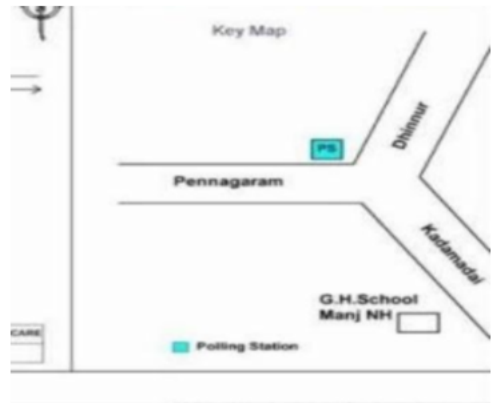

Google Map View

Polling Station Building Front View

Polling Station Front View

Cad View

Key MAP View

1	IEB0525048	பெயர் : சின்னமது - தந்தையின் பெயர்: பெருமாள் - வீட்டு எண் : 1 வயது : 68 பாலினம் : ஆண்	Photo is available	2	IEB0525055	பெயர் : தங்கவேல் - தந்தையின் பெயர்: கோபால் - வீட்டு எண் : 1 வயது : 52 பாலினம் : ஆண்	Photo is available	3	IEB0767897	பெயர் : மணி - கணவர் பெயர்: கண்ணன் - வீட்டு எண் : 1 வயது : 36 பாலினம் : பெண்	Photo is available
4	IEB0605311	பெயர் : சமதி - கணவர் பெயர்: கந்தசாமி - வீட்டு எண் : 1 வயது : 36 பாலினம் : பெண்	Photo is available	5	IEB1135045	பெயர் : அர்ச்சனா கணவர் பெயர்: பெரியசாமி வீட்டு எண் : 1 வயது : 31 பாலினம் : பெண்	Photo is available	6	IEB1916709	பெயர் : விமலா கணவர் பெயர்: வாசு வீட்டு எண் : 1 வயது : 29 பாலினம் : பெண்	Photo is available
7	IEB2095842	பெயர் : ஜெயவேல் கு தந்தையின் பெயர்: குப்பன் வீட்டு எண் : 1 வயது : 28 பாலினம் : ஆண்	Photo is available	8	IEB2153609	பெயர் : சதீஷ்குமார் தந்தையின் பெயர்: சக்திவேல் வீட்டு எண் : 1 வயது : 21 பாலினம் : ஆண்	Photo is available	9	IEB1305085	பெயர் : தாதப்பன் - தந்தையின் பெயர்: கோபால் - வீட்டு எண் : 1-1 வயது : 62 பாலினம் : ஆண்	Photo is available
10	IEB0213066	பெயர் : முனியம்மாள் - கணவர் பெயர்: ராமலிங்கம் - வீட்டு எண் : 1-1 வயது : 46 பாலினம் : பெண்	Photo is available	11	IEB0935908	பெயர் : சூர்யா - தந்தையின் பெயர்: ராமலிங்கம் - வீட்டு எண் : 1-1 வயது : 28 பாலினம் : ஆண்	Photo is available	12	IEB1871524	பெயர் : பூவரசு தந்தையின் பெயர்: ராமலிங்கம் வீட்டு எண் : 1/1 வயது : 23 பாலினம் : ஆண்	Photo is available
13	MXT1051846	பெயர் : முனியம்மாள் - கணவர் பெயர்: தாதப்பன் - வீட்டு எண் : 1-2 வயது : 52 பாலினம் : பெண்	Photo is available	14	IEB0703280	பெயர் : இரமேஷ் - தந்தையின் பெயர்: தங்கவேல் - வீட்டு எண் : 1-2 வயது : 31 பாலினம் : ஆண்	Photo is available	15	IEB0213074	பெயர் : பெருமாள் - தந்தையின் பெயர்: பெரியமாரியப்பன் - வீட்டு எண் : 1-5 வயது : 73 பாலினம் : ஆண்	Photo is available
16	MXT1046895	பெயர் : மாதம்மாள் - கணவர் பெயர்: பெருமாள் - வீட்டு எண் : 1-5 வயது : 68 பாலினம் : பெண்	Photo is available	17	MXT2481836	பெயர் : முனியப்பன் - தந்தையின் பெயர்: பெருமாள் - வீட்டு எண் : 1-5 வயது : 49 பாலினம் : ஆண்	Photo is available	18	MXT2484921	பெயர் : மகேந்திரன் - தந்தையின் பெயர்: பெருமாள் - வீட்டு எண் : 1-5 வயது : 45 பாலினம் : ஆண்	Photo is available
19	IEB0847921	பெயர் : வாசுகி - கணவர் பெயர்: முனியப்பன் - வீட்டு எண் : 1-5 வயது : 42 பாலினம் : பெண்	Photo is available	20	IEB0424200	பெயர் : குமுதா - கணவர் பெயர்: பெருமாள் - வீட்டு எண் : 1-5 வயது : 39 பாலினம் : பெண்	Photo is available	21	IEB1836469	பெயர் : அரவிந்தன் தந்தையின் பெயர்: கவ்வதா வீட்டு எண் : 1/5 வயது : 23 பாலினம் : ஆண்	Photo is available
22	MXT2482883	பெயர் : நஞ்சன் - தந்தையின் பெயர்: கோபால் - வீட்டு எண் : 1-7 வயது : 46 பாலினம் : ஆண்	Photo is available	23	IEB0703298	பெயர் : முனியம்மாள் - கணவர் பெயர்: பழனி - வீட்டு எண் : 1-8 வயது : 56 பாலினம் : பெண்	Photo is available	24	MXT3179207	பெயர் : சண்முகம் - தந்தையின் பெயர்: முனியப்பன் - வீட்டு எண் : 1-9-1 வயது : 47 பாலினம் : ஆண்	Photo is available
25	MXT2484053	பெயர் : ஆறுமுகம் - தந்தையின் பெயர்: பெருமாள் - வீட்டு எண் : 1-9-1 வயது : 43 பாலினம் : ஆண்	Photo is available	26	MXT4124491	பெயர் : தேவேந்திரன் - தந்தையின் பெயர்: பெருமாள் - வீட்டு எண் : 1-9-2 வயது : 46 பாலினம் : ஆண்	Photo is available	27	MXT2483220	பெயர் : சாந்தி - கணவர் பெயர்: கோவிந்தசாமி - வீட்டு எண் : 1-9-2 வயது : 44 பாலினம் : பெண்	Photo is available
28	MXT2482115	பெயர் : கோவிந்தசாமி - தந்தையின் பெயர்: பெருமாள் - வீட்டு எண் : 1-9B வயது : 51 பாலினம் : ஆண்	Photo is available	29	IEB1987189	பெயர் : மாதம்மாள் பெருமாள் கணவர் பெயர்: மாரியப்பன் மகன் வீட்டு எண் : 1/10 வயது : 69 பாலினம் : பெண்	Photo is available	30	IEB0062851	பெயர் : மாரியப்பன் - தந்தையின் பெயர்: பெருமாள் - வீட்டு எண் : 1-10 வயது : 53 பாலினம் : ஆண்	Photo is available