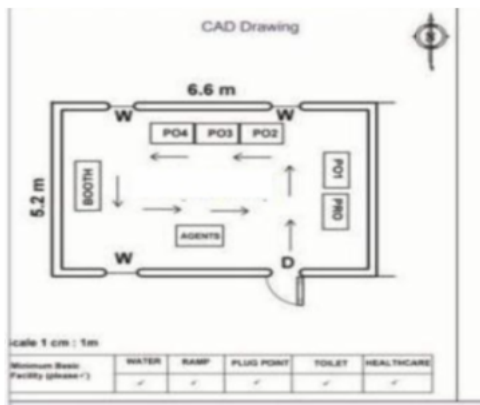

Google Map View

Polling Station Building Front View

Polling Station Front View

Cad View

Key MAP View

1 பெயர் : ரஞ்சிதா - தந்தையின் பெயர்: விஸ்வநாதன் - வீட்டு எண் : 1 வயது : 32 பாலினம் : பெண் Photo is available	IEB0605485	2 பெயர் : முனுசாமி - தந்தையின் பெயர்: ராமர் - வீட்டு எண் : 1 வயது : 32 பாலினம் : ஆண் Photo is available	IEB0525154	3 பெயர் : தீர்ப்பு - தந்தையின் பெயர்: சின்னசாமி - வீட்டு எண் : 1 வயது : 32 பாலினம் : ஆண் Photo is available	IEB0525196
4 பெயர் : பூவரசு - தந்தையின் பெயர்: அதியமான் - வீட்டு எண் : 1 வயது : 27 பாலினம் : ஆண் Photo is available	IEB1036185	5 பெயர் : பழனிசாமி - தந்தையின் பெயர்: சக்கரை - வீட்டு எண் : 1 வயது : 27 பாலினம் : ஆண் Photo is available	IEB1036219	6 பெயர் : ரித்திகா தந்தையின் பெயர்: முருகேசன் வீட்டு எண் : 1 வயது : 20 பாலினம் : பெண் Photo is available	IEB2054013
7 பெயர் : செந்தில்குமார் - தந்தையின் பெயர்: சின்னசாமி - வீட்டு எண் : 1-1 வயது : 39 பாலினம் : ஆண் Photo is available	IEB0118836	8 பெயர் : ரோஜா - தந்தையின் பெயர்: உண்டியப்பன் - வீட்டு எண் : 1-2 வயது : 28 பாலினம் : ஆண் Photo is available	IEB0936070	9 பெயர் : வீரபத்திரன் - தந்தையின் பெயர்: சின்னதன் - வீட்டு எண் : 1-24 வயது : 57 பாலினம் : ஆண் Photo is available	MXT1050699
10 பெயர் : சந்திரா - கணவர் பெயர்: மாணிக்கம் - வீட்டு எண் : 1-49-2 வயது : 49 பாலினம் : பெண் Photo is available	MXT1051010	11 பெயர் : மணிவேல் - தந்தையின் பெயர்: மாது - வீட்டு எண் : 1-75 வயது : 36 பாலினம் : ஆண் Photo is available	IEB0768069	12 பெயர் : முனுசாமி - தந்தையின் பெயர்: கருணாகரன் - வீட்டு எண் : 1-75-1 வயது : 45 பாலினம் : ஆண் Photo is available	MXT4259917
13 பெயர் : கண்ணகி - கணவர் பெயர்: நரசிம்மன் - வீட்டு எண் : 1-95A வயது : 49 பாலினம் : பெண் Photo is available	IEB0479915	14 பெயர் : நரசிம்மன் - தாயின் பெயர்: ராஜாத்தி - வீட்டு எண் : 1-95A வயது : 43 பாலினம் : ஆண் Photo is available	IEB0605493	15 பெயர் : சின்னமாதையன் - தந்தையின் பெயர்: பெரியமுத்து - வீட்டு எண் : 1-99 வயது : 56 பாலினம் : ஆண் Photo is available	MXT1049014
16 பெயர் : சின்னம்மாள் - கணவர் பெயர்: ராஜி - வீட்டு எண் : 1-99A வயது : 76 பாலினம் : பெண் Photo is available	MXT1049626	17 பெயர் : சின்னசாமி - தந்தையின் பெயர்: பழனி வீட்டு எண் : 1-101 வயது : 57 பாலினம் : ஆண் Photo is available	MXT1051200	18 பெயர் : குசேலகுமார் - தந்தையின் பெயர்: ராமன் - வீட்டு எண் : 1-101 வயது : 45 பாலினம் : ஆண் Photo is available	IEB0213611
19 பெயர் : தேவகி - கணவர் பெயர்: குசாலகுமார் - வீட்டு எண் : 1-101 வயது : 41 பாலினம் : பெண் Photo is available	MXT4259586	20 பெயர் : கனகராஜி - தந்தையின் பெயர்: சின்னசாமி - வீட்டு எண் : 1-101 வயது : 33 பாலினம் : ஆண் Photo is available	IEB0605857	21 பெயர் : ராஜசேகர் - தந்தையின் பெயர்: ராமர் - வீட்டு எண் : 1-101 வயது : 30 பாலினம் : ஆண் Photo is available	IEB0703561
22 பெயர் : மணிகண்டன் - தந்தையின் பெயர்: சின்னசாமி - வீட்டு எண் : 1-101 வயது : 29 பாலினம் : ஆண் Photo is available	IEB0848069	23 பெயர் : சந்தோஷ் ப தந்தையின் பெயர்: பரமசிவம் வீட்டு எண் : 1/101 வயது : 20 பாலினம் : ஆண் Photo is available	IEB2111854	24 பெயர் : மகேஷ்வரி - கணவர் பெயர்: முருகன் - வீட்டு எண் : 1-102 வயது : 52 பாலினம் : பெண் Photo is available	MXT2485001
25 பெயர் : ஸ்ரீராம் - தந்தையின் பெயர்: ரங்கநாதன் - வீட்டு எண் : 1-110 வயது : 34 பாலினம் : ஆண் Photo is available	IEB0465344	26 பெயர் : குப்பாயி - கணவர் பெயர்: நரசிம்மன் - வீட்டு எண் : 1-112 வயது : 81 பாலினம் : பெண் Photo is available	MXT1050772	27 பெயர் : ராதா - கணவர் பெயர்: வீரபத்திரன் - வீட்டு எண் : 1-112C வயது : 32 பாலினம் : பெண் Photo is available	IEB0703629
28 பெயர் : ந இராஜேந்திரன் தந்தையின் பெயர்: நரசிம்மன் - வீட்டு எண் : 1-113 வயது : 51 பாலினம் : ஆண் Photo is available	MXT2482586	29 பெயர் : பழனியம்மாள் - கணவர் பெயர்: ராஜேந்திரன் - வீட்டு எண் : 1-113 வயது : 43 பாலினம் : பெண் Photo is available	MXT2483758	30 பெயர் : சின்னம்மாள் - கணவர் பெயர்: நாராணி - வீட்டு எண் : 1-114 வயது : 81 பாலினம் : பெண் Photo is available	MXT1047851