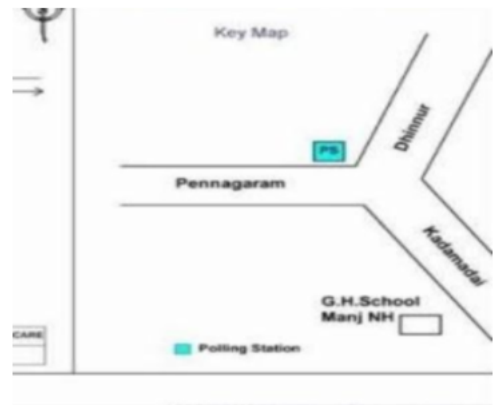

Google Map View

Polling Station Building Front View

Polling Station Front View

Cad View

Key MAP View

1 பெயர் : ரஞ்சிதா - தந்தையின் பெயர்: விஸ்வநாதன் - வீட்டு எண் : 1 வயது : 32 பாலினம் : பெண் Photo is available	IEB0605485	2 பெயர் : முனுசாமி - தந்தையின் பெயர்: ராமர் - வீட்டு எண் : 1 வயது : 32 பாலினம் : ஆண் Photo is available	IEB0525154	3 பெயர் : தீர்ப்பு - தந்தையின் பெயர்: சின்னசாமி - வீட்டு எண் : 1 வயது : 32 பாலினம் : ஆண் Photo is available	IEB0525196
4 பெயர் : பூவரசு - தந்தையின் பெயர்: அதியமான் - வீட்டு எண் : 1 வயது : 27 பாலினம் : ஆண் Photo is available	IEB1036185	5 பெயர் : பழனிசாமி - தந்தையின் பெயர்: சக்கரை - வீட்டு எண் : 1 வயது : 27 பாலினம் : ஆண் Photo is available	IEB1036219	6 பெயர் : ரித்திகா தந்தையின் பெயர்: முருகேசன் வீட்டு எண் : 1 வயது : 20 பாலினம் : பெண் Photo is available	IEB2054013
7 பெயர் : செந்தில்குமார் - தந்தையின் பெயர்: சின்னசாமி - வீட்டு எண் : 1-1 வயது : 39 பாலினம் : ஆண் Photo is available	IEB0118836	8 பெயர் : ரோஜா - தந்தையின் பெயர்: உண்டியப்பன் - வீட்டு எண் : 1-2 வயது : 28 பாலினம் : ஆண் Photo is available	IEB0936070	9 பெயர் : வீரபத்திரன் - தந்தையின் பெயர்: சின்னதன் - வீட்டு எண் : 1-24 வயது : 57 பாலினம் : ஆண் Photo is available	MXT1050699
10 பெயர் : சந்திரா - கணவர் பெயர்: மாணிக்கம் - வீட்டு எண் : 1-49-2 வயது : 49 பாலினம் : பெண் Photo is available	MXT1051010	11 பெயர் : மணிவேல் - தந்தையின் பெயர்: மாது - வீட்டு எண் : 1-75 வயது : 36 பாலினம் : ஆண் Photo is available	IEB0768069	12 பெயர் : முனுசாமி - தந்தையின் பெயர்: கருணாகரன் - வீட்டு எண் : 1-75-1 வயது : 45 பாலினம் : ஆண் Photo is available	MXT4259917
13 பெயர் : கண்ணகி - கணவர் பெயர்: நரசிம்மன் - வீட்டு எண் : 1-95A வயது : 49 பாலினம் : பெண் Photo is available	IEB0479915	14 பெயர் : நரசிம்மன் - தாயின் பெயர்: ராஜாத்தி - வீட்டு எண் : 1-95A வயது : 43 பாலினம் : ஆண் Photo is available	IEB0605493	15 பெயர் : சின்னமாதையன் - தந்தையின் பெயர்: பெரியமுத்து - வீட்டு எண் : 1-99 வயது : 56 பாலினம் : ஆண் Photo is available	MXT1049014
16 பெயர் : சின்னம்மாள் - கணவர் பெயர்: ராஜி - வீட்டு எண் : 1-99A வயது : 76 பாலினம் : பெண் Photo is available	MXT1049626	17 பெயர் : சின்னசாமி - தந்தையின் பெயர்: பழனி வீட்டு எண் : 1-101 வயது : 57 பாலினம் : ஆண் Photo is available	MXT1051200	18 பெயர் : குசேலகுமார் - தந்தையின் பெயர்: ராமன் - வீட்டு எண் : 1-101 வயது : 45 பாலினம் : ஆண் Photo is available	IEB0213611
19 பெயர் : தேவகி - கணவர் பெயர்: குசாலகுமார் - வீட்டு எண் : 1-101 வயது : 41 பாலினம் : பெண் Photo is available	MXT4259586	20 பெயர் : கனகராஜி - தந்தையின் பெயர்: சின்னசாமி - வீட்டு எண் : 1-101 வயது : 33 பாலினம் : ஆண் Photo is available	IEB0605857	21 பெயர் : ராஜசேகர் - தந்தையின் பெயர்: ராமர் - வீட்டு எண் : 1-101 வயது : 30 பாலினம் : ஆண் Photo is available	IEB0703561
22 பெயர் : மணிகண்டன் - தந்தையின் பெயர்: சின்னசாமி - வீட்டு எண் : 1-101 வயது : 29 பாலினம் : ஆண் Photo is available	IEB0848069	23 பெயர் : சந்தோஷ் ப தந்தையின் பெயர்: பரமசிவம் வீட்டு எண் : 1/101 வயது : 20 பாலினம் : ஆண் Photo is available	IEB2111854	24 பெயர் : மகேஷ்வரி - கணவர் பெயர்: முருகன் - வீட்டு எண் : 1-102 வயது : 52 பாலினம் : பெண் Photo is available	MXT2485001
25 பெயர் : ஸ்ரீராம் - தந்தையின் பெயர்: ரங்கநாதன் - வீட்டு எண் : 1-110 வயது : 34 பாலினம் : ஆண் Photo is available	IEB0465344	26 பெயர் : குப்பாயி - கணவர் பெயர்: நரசிம்மன் - வீட்டு எண் : 1-112 வயது : 81 பாலினம் : பெண் Photo is available	MXT1050772	27 பெயர் : ராதா - கணவர் பெயர்: வீரபத்திரன் - வீட்டு எண் : 1-112C வயது : 32 பாலினம் : பெண் Photo is available	IEB0703629
28 பெயர் : ந இராஜேந்திரன் தந்தையின் பெயர்: நரசிம்மன் - வீட்டு எண் : 1-113 வயது : 51 பாலினம் : ஆண் Photo is available	MXT2482586	29 பெயர் : பழனியம்மாள் - கணவர் பெயர்: ராஜேந்திரன் - வீட்டு எண் : 1-113 வயது : 43 பாலினம் : பெண் Photo is available	MXT2483758	30 பெயர் : சின்னம்மாள் - கணவர் பெயர்: நாராணி - வீட்டு எண் : 1-114 வயது : 81 பாலினம் : பெண் Photo is available	MXT1047851