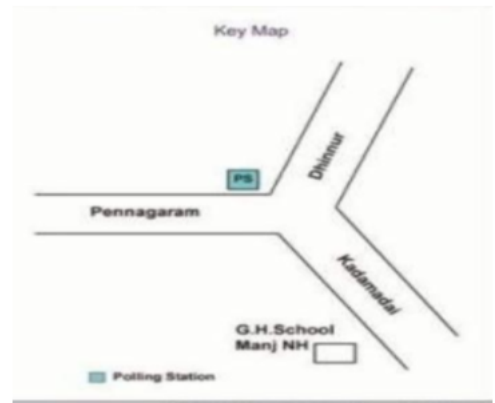

Google Map View

Polling Station Building Front View

Polling Station Front View

Cad View

Key MAP View

1 பெயர் : பெருமாள் - தந்தையின் பெயர்: குப்புசாமி - வீட்டு எண் : 1 வயது : 81 பாலினம் : ஆண் Photo is available IEB0704031	2 பெயர் : மணிவண்ணன் - தந்தையின் பெயர்: கோவிந்தன் - வீட்டு எண் : 1 வயது : 66 பாலினம் : ஆண் Photo is available IEB0525329	3 பெயர் : முனுசாமி - தந்தையின் பெயர்: பெருமாள் - வீட்டு எண் : 1 வயது : 63 பாலினம் : ஆண் Photo is available IEB0648048
4 பெயர் : முத்தம்மாள் - கணவர் பெயர்: கந்தன் - வீட்டு எண் : 1 வயது : 61 பாலினம் : பெண் Photo is available IEB0768143	5 பெயர் : சித்ரா - கணவர் பெயர்: சின்னசாமி - வீட்டு எண் : 1 வயது : 52 பாலினம் : பெண் Photo is available IEB0605790	6 பெயர் : புஷ்பாராணி - கணவர் பெயர்: பெரியண்ணன் - வீட்டு எண் : 1 வயது : 50 பாலினம் : பெண் Photo is available IEB0936708
7 பெயர் : கோவிந்தசாமி - தந்தையின் பெயர்: பெருமாள் - வீட்டு எண் : 1 வயது : 48 பாலினம் : ஆண் Photo is available IEB0525337	8 பெயர் : செல்வம் - தந்தையின் பெயர்: கோபால் - வீட்டு எண் : 1 வயது : 47 பாலினம் : ஆண் Photo is available IEB0605816	9 பெயர் : தசரதன் - தந்தையின் பெயர்: நாராயணன் - வீட்டு எண் : 1 வயது : 45 பாலினம் : ஆண் Photo is available IEB0703843
10 பெயர் : வேடியப்பன் - தந்தையின் பெயர்: சின்னராஜ் - வீட்டு எண் : 1 வயது : 43 பாலினம் : ஆண் Photo is available IEB0525311	11 பெயர் : வளர்மதி - கணவர் பெயர்: பாண்டிரங்கன் - வீட்டு எண் : 1 வயது : 42 பாலினம் : பெண் Photo is available IEB0936658	12 பெயர் : சித்ரா - கணவர் பெயர்: சரவணகுமார் - வீட்டு எண் : 1 வயது : 37 பாலினம் : பெண் Photo is available IEB0703736
13 பெயர் : அழகுமுத்து - தந்தையின் பெயர்: முத்து - வீட்டு எண் : 1 வயது : 37 பாலினம் : ஆண் Photo is available IEB0525576	14 பெயர் : சித்ரா - கணவர் பெயர்: சிவன் - வீட்டு எண் : 1 வயது : 37 பாலினம் : பெண் Photo is available IEB0647982	15 பெயர் : ஜானகி - கணவர் பெயர்: செல்வபதி - வீட்டு எண் : 1 வயது : 36 பாலினம் : பெண் Photo is available IEB0118661
16 பெயர் : உமா - கணவர் பெயர்: முருகன் - வீட்டு எண் : 1 வயது : 34 பாலினம் : பெண் Photo is available IEB0605774	17 பெயர் : சிவபிரகாஷ் - தந்தையின் பெயர்: சின்னசாமி - வீட்டு எண் : 1 வயது : 34 பாலினம் : ஆண் Photo is available IEB0648154	18 பெயர் : தமிழரசு - தந்தையின் பெயர்: குப்புசாமி - வீட்டு எண் : 1 வயது : 33 பாலினம் : ஆண் Photo is available IEB0424432
19 பெயர் : பெரியசாமி - தந்தையின் பெயர்: பழனி - வீட்டு எண் : 1 வயது : 33 பாலினம் : ஆண் Photo is available IEB0525535	20 பெயர் : சரவணன் - தந்தையின் பெயர்: சுப்பிரமணி - வீட்டு எண் : 1 வயது : 33 பாலினம் : ஆண் Photo is available IEB0605758	21 பெயர் : சஞ்சீவமூர்த்தி - தந்தையின் பெயர்: முனுசாமி - வீட்டு எண் : 1 வயது : 33 பாலினம் : ஆண் Photo is available IEB0605824
22 பெயர் : ராஜேஷ்வரி - தந்தையின் பெயர்: ராஜா - வீட்டு எண் : 1 வயது : 32 பாலினம் : பெண் Photo is available IEB0605782	23 பெயர் : காயத்திரி - தந்தையின் பெயர்: தசரதன் - வீட்டு எண் : 1 வயது : 32 பாலினம் : பெண் Photo is available IEB0605832	24 பெயர் : கோவிந்தசாமி - தந்தையின் பெயர்: மாது - வீட்டு எண் : 1 வயது : 32 பாலினம் : ஆண் Photo is available IEB0605741
25 பெயர் : பச்சமுத்து - தந்தையின் பெயர்: பழனிவேல் - வீட்டு எண் : 1 வயது : 32 பாலினம் : ஆண் Photo is available IEB0605766	26 பெயர் : குமார் - தந்தையின் பெயர்: பெருமாள் - வீட்டு எண் : 1 வயது : 32 பாலினம் : ஆண் Photo is available IEB0703744	27 பெயர் : சுப்பிரமணி - தந்தையின் பெயர்: ஜம்பேரி - வீட்டு எண் : 1 வயது : 31 பாலினம் : ஆண் Photo is available IEB0703850
28 பெயர் : செல்லக்கிளி - கணவர் பெயர்: அழகேசன் - வீட்டு எண் : 1 வயது : 31 பாலினம் : பெண் Photo is available IEB0605725	29 பெயர் : சங்கீதா - தந்தையின் பெயர்: செம்புகாளி - வீட்டு எண் : 1 வயது : 31 பாலினம் : பெண் Photo is available IEB0605733	30 பெயர் : அபி - தந்தையின் பெயர்: முனுசாமி - வீட்டு எண் : 1 வயது : 27 பாலினம் : ஆண் Photo is available IEB1036276