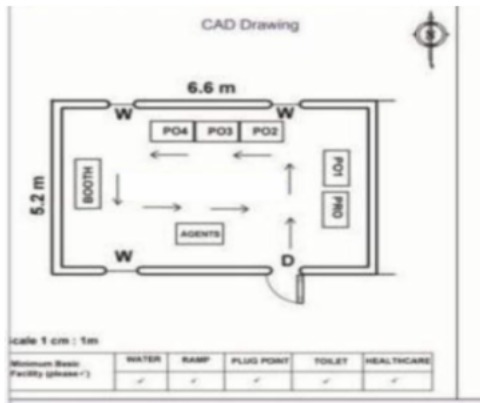

Google Map View

Polling Station Building Front View

Polling Station Front View

Cad View

Key MAP View

1 பெயர் : பெருமாள் - தந்தையின் பெயர்: குப்புசாமி - வீட்டு எண் : 1 வயது : 81 பாலினம் : ஆண் Photo is available IEB0704031	2 பெயர் : மணிவண்ணன் - தந்தையின் பெயர்: கோவிந்தன் - வீட்டு எண் : 1 வயது : 66 பாலினம் : ஆண் Photo is available IEB0525329	3 பெயர் : முனுசாமி - தந்தையின் பெயர்: பெருமாள் - வீட்டு எண் : 1 வயது : 63 பாலினம் : ஆண் Photo is available IEB0648048
4 பெயர் : முத்தம்மாள் - கணவர் பெயர்: கந்தன் - வீட்டு எண் : 1 வயது : 61 பாலினம் : பெண் Photo is available IEB0768143	5 பெயர் : சித்ரா - கணவர் பெயர்: சின்னசாமி - வீட்டு எண் : 1 வயது : 52 பாலினம் : பெண் Photo is available IEB0605790	6 பெயர் : புஷ்பாராணி - கணவர் பெயர்: பெரியண்ணன் - வீட்டு எண் : 1 வயது : 50 பாலினம் : பெண் Photo is available IEB0936708
7 பெயர் : கோவிந்தசாமி - தந்தையின் பெயர்: பெருமாள் - வீட்டு எண் : 1 வயது : 48 பாலினம் : ஆண் Photo is available IEB0525337	8 பெயர் : செல்வம் - தந்தையின் பெயர்: கோபால் - வீட்டு எண் : 1 வயது : 47 பாலினம் : ஆண் Photo is available IEB0605816	9 பெயர் : தசரதன் - தந்தையின் பெயர்: நாராயணன் - வீட்டு எண் : 1 வயது : 45 பாலினம் : ஆண் Photo is available IEB0703843
10 பெயர் : வேடியப்பன் - தந்தையின் பெயர்: சின்னராஜ் - வீட்டு எண் : 1 வயது : 43 பாலினம் : ஆண் Photo is available IEB0525311	11 பெயர் : வளர்மதி - கணவர் பெயர்: பாண்டிரங்கன் - வீட்டு எண் : 1 வயது : 42 பாலினம் : பெண் Photo is available IEB0936658	12 பெயர் : சித்ரா - கணவர் பெயர்: சரவணகுமார் - வீட்டு எண் : 1 வயது : 37 பாலினம் : பெண் Photo is available IEB0703736
13 பெயர் : அழகுமுத்து - தந்தையின் பெயர்: முத்து - வீட்டு எண் : 1 வயது : 37 பாலினம் : ஆண் Photo is available IEB0525576	14 பெயர் : சித்ரா - கணவர் பெயர்: சிவன் - வீட்டு எண் : 1 வயது : 37 பாலினம் : பெண் Photo is available IEB0647982	15 பெயர் : ஜானகி - கணவர் பெயர்: செல்வபதி - வீட்டு எண் : 1 வயது : 36 பாலினம் : பெண் Photo is available IEB0118661
16 பெயர் : உமா - கணவர் பெயர்: முருகன் - வீட்டு எண் : 1 வயது : 34 பாலினம் : பெண் Photo is available IEB0605774	17 பெயர் : சிவபிரகாஷ் - தந்தையின் பெயர்: சின்னசாமி - வீட்டு எண் : 1 வயது : 34 பாலினம் : ஆண் Photo is available IEB0648154	18 பெயர் : தமிழரசு - தந்தையின் பெயர்: குப்புசாமி - வீட்டு எண் : 1 வயது : 33 பாலினம் : ஆண் Photo is available IEB0424432
19 பெயர் : பெரியசாமி - தந்தையின் பெயர்: பழனி - வீட்டு எண் : 1 வயது : 33 பாலினம் : ஆண் Photo is available IEB0525535	20 பெயர் : சரவணன் - தந்தையின் பெயர்: சுப்பிரமணி - வீட்டு எண் : 1 வயது : 33 பாலினம் : ஆண் Photo is available IEB0605758	21 பெயர் : சஞ்சீவமூர்த்தி - தந்தையின் பெயர்: முனுசாமி - வீட்டு எண் : 1 வயது : 33 பாலினம் : ஆண் Photo is available IEB0605824
22 பெயர் : ராஜேஷ்வரி - தந்தையின் பெயர்: ராஜா - வீட்டு எண் : 1 வயது : 32 பாலினம் : பெண் Photo is available IEB0605782	23 பெயர் : காயத்திரி - தந்தையின் பெயர்: தசரதன் - வீட்டு எண் : 1 வயது : 32 பாலினம் : பெண் Photo is available IEB0605832	24 பெயர் : கோவிந்தசாமி - தந்தையின் பெயர்: மாது - வீட்டு எண் : 1 வயது : 32 பாலினம் : ஆண் Photo is available IEB0605741
25 பெயர் : பச்சமுத்து - தந்தையின் பெயர்: பழனிவேல் - வீட்டு எண் : 1 வயது : 32 பாலினம் : ஆண் Photo is available IEB0605766	26 பெயர் : குமார் - தந்தையின் பெயர்: பெருமாள் - வீட்டு எண் : 1 வயது : 32 பாலினம் : ஆண் Photo is available IEB0703744	27 பெயர் : சுப்பிரமணி - தந்தையின் பெயர்: ஜம்பேரி - வீட்டு எண் : 1 வயது : 31 பாலினம் : ஆண் Photo is available IEB0703850
28 பெயர் : செல்லக்கிளி - கணவர் பெயர்: அழகேசன் - வீட்டு எண் : 1 வயது : 31 பாலினம் : பெண் Photo is available IEB0605725	29 பெயர் : சங்கீதா - தந்தையின் பெயர்: செம்புகாளி - வீட்டு எண் : 1 வயது : 31 பாலினம் : பெண் Photo is available IEB0605733	30 பெயர் : அபி - தந்தையின் பெயர்: முனுசாமி - வீட்டு எண் : 1 வயது : 27 பாலினம் : ஆண் Photo is available IEB1036276