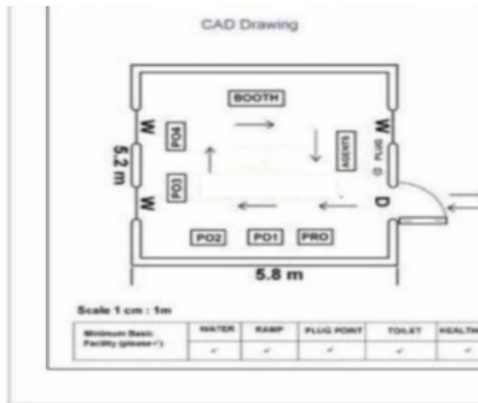

Google Map View

Polling Station Building Front View

Polling Station Front View

Cad View

Key MAP View

1	IEB0525451	பெயர் : சின்னசாமி - தந்தையின் பெயர்: கோபால் - வீட்டு எண் : 1 வயது : 62 பாலினம் : ஆண்	Photo is available	2	IEB0648170	பெயர் : ரோஜா - கணவர் பெயர்: ராஜீவ்காந்தி - வீட்டு எண் : 1 வயது : 39 பாலினம் : பெண்	Photo is available	3	IEB0648089	பெயர் : சங்கீதா - கணவர் பெயர்: கோவிந்தன் - வீட்டு எண் : 1 வயது : 35 பாலினம் : பெண்	Photo is available
4	IEB1811983	பெயர் : சக்திதேவி கணவர் பெயர்: ஜெயபிரகாஷ் வீட்டு எண் : 1 வயது : 25 பாலினம் : பெண்	Photo is available	5	IEB0525394	பெயர் : வசந்தா - கணவர் பெயர்: மாது - வீட்டு எண் : 1- வயது : 46 பாலினம் : பெண்	Photo is available	6	IEB2007656	பெயர் : சபரிநாதன் சி தந்தையின் பெயர்: சிவகுமார் வீட்டு எண் : 1/47ஏ வயது : 21 பாலினம் : ஆண்	Photo is available
7	IEB0606517	பெயர் : ரத்னா - கணவர் பெயர்: சின்னசாமி - வீட்டு எண் : 1-48 வயது : 31 பாலினம் : பெண்	Photo is available	8	MXT2483048	பெயர் : சிவலிங்கம் - தந்தையின் பெயர்: பெருமாள் - வீட்டு எண் : 1-97 வயது : 54 பாலினம் : ஆண்	Photo is available	9	MXT3467719	பெயர் : பழனியம்மாள் - கணவர் பெயர்: சிவலிங்கம் - வீட்டு எண் : 1-97 வயது : 50 பாலினம் : பெண்	Photo is available
10	MXT3475852	பெயர் : குப்பு - கணவர் பெயர்: சண்முகம் - வீட்டு எண் : 1-98 வயது : 46 பாலினம் : பெண்	Photo is available	11	IEB0848317	பெயர் : சின்னசாமி - தந்தையின் பெயர்: சந்திரன் - வீட்டு எண் : 1-98 வயது : 36 பாலினம் : ஆண்	Photo is available	12	IEB2176170	பெயர் : விஜி தந்தையின் பெயர்: சண்முகம் வீட்டு எண் : 1/98பி வயது : 20 பாலினம் : ஆண்	Photo is available
13	MXT2484541	பெயர் : பரமசிவம் - தந்தையின் பெயர்: சஞ்சீவன் - வீட்டு எண் : 1-101A வயது : 47 பாலினம் : ஆண்	Photo is available	14	MXT3475860	பெயர் : ரத்தினம்மாள் - கணவர் பெயர்: பரமசிவம் - வீட்டு எண் : 1-101A வயது : 44 பாலினம் : பெண்	Photo is available	15	IEB0424531	பெயர் : கோவிந்தம்மாள் - கணவர் பெயர்: மாதன் - வீட்டு எண் : 1-106 வயது : 56 பாலினம் : பெண்	Photo is available
16	IEB0606525	பெயர் : செல்வராணி - தந்தையின் பெயர்: பெருமாள் - வீட்டு எண் : 1-138 வயது : 53 பாலினம் : பெண்	Photo is available	17	MXT1047638	பெயர் : சக்தி - தந்தையின் பெயர்: தங்கவேல் - வீட்டு எண் : 1-145-1 வயது : 50 பாலினம் : ஆண்	Photo is available	18	IEB2193654	பெயர் : வெண்ணிலா மு தந்தையின் பெயர்: முனுசாமி வீட்டு எண் : 1/189 வயது : 19 பாலினம் : பெண்	Photo is available
19	IEB0214460	பெயர் : சின்னராணி - கணவர் பெயர்: சுப்பிரமணி - வீட்டு எண் : 1-193 வயது : 61 பாலினம் : பெண்	Photo is available	20	MXT2483329	பெயர் : முனியம்மாள் - கணவர் பெயர்: பெருமாள் - வீட்டு எண் : 1-193 வயது : 51 பாலினம் : பெண்	Photo is available	21	IEB0062950	பெயர் : முத்துலட்சுமி - கணவர் பெயர்: மணி - வீட்டு எண் : 1-194D வயது : 41 பாலினம் : பெண்	Photo is available
22	MXT4103198	பெயர் : பொன்னுசாமி - தந்தையின் பெயர்: முனியப்பன் - வீட்டு எண் : 1-204 வயது : 74 பாலினம் : ஆண்	Photo is available	# 23	MXT2482511	பெயர் : ராஜமாணிக்கம் பொன்னுசாமி தந்தையின் பெயர்: பொன்னுசாமி - வீட்டு எண் : 1-204 வயது : 56 பாலினம் : ஆண்	Photo is available	24	MXT2485332	பெயர் : லட்சுமி - கணவர் பெயர்: முனியப்பன் - வீட்டு எண் : 1-204 வயது : 34 பாலினம் : பெண்	Photo is available
25	IEB0214486	பெயர் : அன்புசெல்வம் மா தந்தையின் பெயர்: மாதன் - வீட்டு எண் : 1-212 வயது : 36 பாலினம் : ஆண்	Photo is available	26	IEB1789593	பெயர் : செல்வபிரியா கணவர் பெயர்: அன்புசெல்வம் வீட்டு எண் : 1/212 வயது : 29 பாலினம் : பெண்	Photo is available	27	IEB0214494	பெயர் : வசந்தகுமார் - தந்தையின் பெயர்: கோவிந்தசாமி - வீட்டு எண் : 1-217C வயது : 34 பாலினம் : ஆண்	Photo is available
28	IEB2085694	பெயர் : சிவசக்தி நா தந்தையின் பெயர்: நாகராஜ் வீட்டு எண் : 1/218 வயது : 21 பாலினம் : ஆண்	Photo is available	29	IEB0214502	பெயர் : காளிப்பன் - தந்தையின் பெயர்: மச்சகண்ணன் - வீட்டு எண் : 1-226 வயது : 66 பாலினம் : ஆண்	Photo is available	30	MXT4103206	பெயர் : நாகராஜி - தந்தையின் பெயர்: பெருமாள் - வீட்டு எண் : 1-226 வயது : 54 பாலினம் : ஆண்	Photo is available