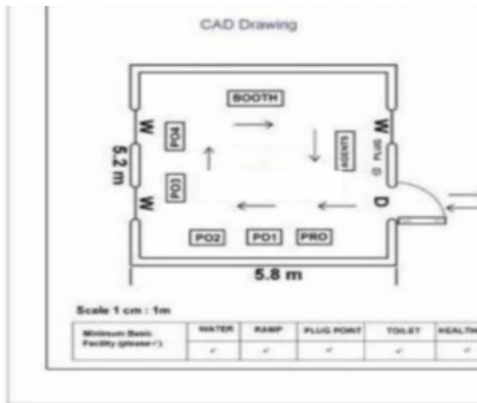

Google Map View

Polling Station Building Front View

Polling Station Front View

Cad View

Key MAP View

1	IEB0470823	பெயர் : மாதையன் - தந்தையின் பெயர்: பாப்பான் - வீட்டு எண் : 1 வயது : 67 பாலினம் : ஆண்	Photo is available	2	IEB0620674	பெயர் : அண்ணாதுரை - தந்தையின் பெயர்: கிருஷ்ணன் - வீட்டு எண் : 1 வயது : 55 பாலினம் : ஆண்	Photo is available	3	IEB0470757	பெயர் : ராமச்சந்திரன் - தந்தையின் பெயர்: நரசிம்மன் - வீட்டு எண் : 1 வயது : 55 பாலினம் : ஆண்	Photo is available
4	IEB0470799	பெயர் : முருகன் - தந்தையின் பெயர்: மாதையன் - வீட்டு எண் : 1 வயது : 53 பாலினம் : ஆண்	Photo is available	5	IEB0620666	பெயர் : மாதம்மாள் - கணவர் பெயர்: அண்ணாதுரை - வீட்டு எண் : 1 வயது : 52 பாலினம் : பெண்	Photo is available	6	MXT4373965	பெயர் : புங்கொடி - கணவர் பெயர்: நாகராஜி - வீட்டு எண் : 1 வயது : 51 பாலினம் : பெண்	Photo is available
7	IEB0470773	பெயர் : பூங்கொடி - கணவர் பெயர்: சங்கர் - வீட்டு எண் : 1 வயது : 47 பாலினம் : பெண்	Photo is available	8	MXT4386215	பெயர் : பிருந்தா - கணவர் பெயர்: சின்னசாமி - வீட்டு எண் : 1 வயது : 39 பாலினம் : பெண்	Photo is available	9	IEB0534925	பெயர் : பிரபு - தந்தையின் பெயர்: மாதப்பன் - வீட்டு எண் : 1 வயது : 38 பாலினம் : ஆண்	Photo is available
10	IEB0534933	பெயர் : பிரகாஷ் - தந்தையின் பெயர்: மாதப்பன் - வீட்டு எண் : 1 வயது : 38 பாலினம் : ஆண்	Photo is available	11	IEB0470765	பெயர் : வேல்முருகன் - தந்தையின் பெயர்: ராமச்சந்திரன் - வீட்டு எண் : 1 வயது : 34 பாலினம் : ஆண்	Photo is available	12	IEB0535062	பெயர் : தமிழ்அழகன் - தந்தையின் பெயர்: கிருஷ்ணன் - வீட்டு எண் : 1 வயது : 33 பாலினம் : ஆண்	Photo is available
13	IEB0534891	பெயர் : சிந்து - தந்தையின் பெயர்: காமராஜ் - வீட்டு எண் : 1 வயது : 33 பாலினம் : பெண்	Photo is available	14	IEB0620682	பெயர் : சுகந்தி - தந்தையின் பெயர்: அண்ணாதுரை - வீட்டு எண் : 1 வயது : 33 பாலினம் : பெண்	Photo is available	15	IEB0620658	பெயர் : துர்காதேவி - கணவர் பெயர்: ருத்திரன் - வீட்டு எண் : 1 வயது : 33 பாலினம் : பெண்	Photo is available
16	IEB0719047	பெயர் : ரூபா - தந்தையின் பெயர்: மகேசன் - வீட்டு எண் : 1 வயது : 31 பாலினம் : பெண்	Photo is available	17	IEB1113893	பெயர் : தினேஷ் தந்தையின் பெயர்: தங்கதுரை வீட்டு எண் : 1-2 வயது : 25 பாலினம் : ஆண்	Photo is available	18	IEB0279125	பெயர் : அலமேலு - கணவர் பெயர்: திம்மராயன் - வீட்டு எண் : 1-168 வயது : 71 பாலினம் : பெண்	Photo is available
19	IEB0279133	பெயர் : முனியம்மாள் - கணவர் பெயர்: மாதையன் - வீட்டு எண் : 1-190 வயது : 79 பாலினம் : பெண்	Photo is available	20	MXT1054063	பெயர் : பொன்னையன் - தந்தையின் பெயர்: சின்னஓரிகிலி - வீட்டு எண் : 2-1 வயது : 82 பாலினம் : ஆண்	Photo is available	21	IEB1305796	பெயர் : ராசம்மாள் - கணவர் பெயர்: பொன்னையன் - வீட்டு எண் : 2-1 வயது : 77 பாலினம் : பெண்	Photo is available
22	IEB0215053	பெயர் : தங்கதுரை - தந்தையின் பெயர்: பொன்னையன் - வீட்டு எண் : 2-1 வயது : 50 பாலினம் : ஆண்	Photo is available	23	IEB0719054	பெயர் : இராஜேந்திரன் - தந்தையின் பெயர்: பொன்னையன் - வீட்டு எண் : 2-1 வயது : 50 பாலினம் : ஆண்	Photo is available	24	MXT1234202	பெயர் : ரூபா - கணவர் பெயர்: தங்கதுரை - வீட்டு எண் : 2-1 வயது : 45 பாலினம் : பெண்	Photo is available
25	IEB1182633	பெயர் : செந்தமிழ் கணவர் பெயர்: வேல்முருகன் வீட்டு எண் : 2/1/2 வயது : 33 பாலினம் : பெண்	Photo is available	26	IEB0774943	பெயர் : வெற்றிவேல் - தந்தையின் பெயர்: ராமச்சந்திரன் - வீட்டு எண் : 2-1A வயது : 30 பாலினம் : ஆண்	Photo is available	27	IEB1305804	பெயர் : அங்கமுத்து - கணவர் பெயர்: குப்புசாமி செட்டி - வீட்டு எண் : 2-2 வயது : 86 பாலினம் : பெண்	Photo is available
28	IEB1305812	பெயர் : வசந்தா - தந்தையின் பெயர்: குப்புசாமி செட்டி - வீட்டு எண் : 2-2 வயது : 64 பாலினம் : பெண்	Photo is available	29	IEB1305820	பெயர் : பையம்மாள் - கணவர் பெயர்: கிருஷ்ணன் - வீட்டு எண் : 2-3 வயது : 83 பாலினம் : பெண்	Photo is available	30	MXT1273721	பெயர் : ஜெயசங்கர் - தந்தையின் பெயர்: கிருஷ்ணன் - வீட்டு எண் : 2-3 வயது : 54 பாலினம் : ஆண்	Photo is available