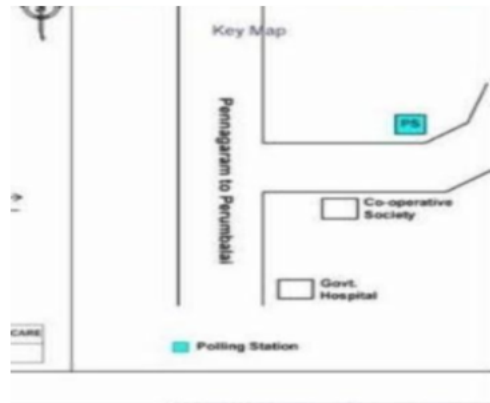

Google Map View

Polling Station Building Front View

Polling Station Front View

Cad View

Key MAP View

1	IEB0470823	பெயர் : மாதையன் - தந்தையின் பெயர்: பாப்பான் - வீட்டு எண் : 1 வயது : 67 பாலினம் : ஆண்	Photo is available	2	IEB0620674	பெயர் : அண்ணாதுரை - தந்தையின் பெயர்: கிருஷ்ணன் - வீட்டு எண் : 1 வயது : 55 பாலினம் : ஆண்	Photo is available	3	IEB0470757	பெயர் : ராமச்சந்திரன் - தந்தையின் பெயர்: நரசிம்மன் - வீட்டு எண் : 1 வயது : 55 பாலினம் : ஆண்	Photo is available
4	IEB0470799	பெயர் : முருகன் - தந்தையின் பெயர்: மாதையன் - வீட்டு எண் : 1 வயது : 53 பாலினம் : ஆண்	Photo is available	5	IEB0620666	பெயர் : மாதம்மாள் - கணவர் பெயர்: அண்ணாதுரை - வீட்டு எண் : 1 வயது : 52 பாலினம் : பெண்	Photo is available	6	MXT4373965	பெயர் : புங்கொடி - கணவர் பெயர்: நாகராஜி - வீட்டு எண் : 1 வயது : 51 பாலினம் : பெண்	Photo is available
7	IEB0470773	பெயர் : பூங்கொடி - கணவர் பெயர்: சங்கர் - வீட்டு எண் : 1 வயது : 47 பாலினம் : பெண்	Photo is available	8	MXT4386215	பெயர் : பிருந்தா - கணவர் பெயர்: சின்னசாமி - வீட்டு எண் : 1 வயது : 39 பாலினம் : பெண்	Photo is available	9	IEB0534925	பெயர் : பிரபு - தந்தையின் பெயர்: மாதப்பன் - வீட்டு எண் : 1 வயது : 38 பாலினம் : ஆண்	Photo is available
10	IEB0534933	பெயர் : பிரகாஷ் - தந்தையின் பெயர்: மாதப்பன் - வீட்டு எண் : 1 வயது : 38 பாலினம் : ஆண்	Photo is available	11	IEB0470765	பெயர் : வேல்முருகன் - தந்தையின் பெயர்: ராமச்சந்திரன் - வீட்டு எண் : 1 வயது : 34 பாலினம் : ஆண்	Photo is available	12	IEB0535062	பெயர் : தமிழ்அழகன் - தந்தையின் பெயர்: கிருஷ்ணன் - வீட்டு எண் : 1 வயது : 33 பாலினம் : ஆண்	Photo is available
13	IEB0534891	பெயர் : சிந்து - தந்தையின் பெயர்: காமராஜ் - வீட்டு எண் : 1 வயது : 33 பாலினம் : பெண்	Photo is available	14	IEB0620682	பெயர் : சுகந்தி - தந்தையின் பெயர்: அண்ணாதுரை - வீட்டு எண் : 1 வயது : 33 பாலினம் : பெண்	Photo is available	15	IEB0620658	பெயர் : துர்காதேவி - கணவர் பெயர்: ருத்திரன் - வீட்டு எண் : 1 வயது : 33 பாலினம் : பெண்	Photo is available
16	IEB0719047	பெயர் : ரூபா - தந்தையின் பெயர்: மகேசன் - வீட்டு எண் : 1 வயது : 31 பாலினம் : பெண்	Photo is available	17	IEB1113893	பெயர் : தினேஷ் தந்தையின் பெயர்: தங்கதுரை வீட்டு எண் : 1-2 வயது : 25 பாலினம் : ஆண்	Photo is available	18	IEB0279125	பெயர் : அலமேலு - கணவர் பெயர்: திம்மராயன் - வீட்டு எண் : 1-168 வயது : 71 பாலினம் : பெண்	Photo is available
19	IEB0279133	பெயர் : முனியம்மாள் - கணவர் பெயர்: மாதையன் - வீட்டு எண் : 1-190 வயது : 79 பாலினம் : பெண்	Photo is available	20	MXT1054063	பெயர் : பொன்னையன் - தந்தையின் பெயர்: சின்னஓரிகிலி - வீட்டு எண் : 2-1 வயது : 82 பாலினம் : ஆண்	Photo is available	21	IEB1305796	பெயர் : ராசம்மாள் - கணவர் பெயர்: பொன்னையன் - வீட்டு எண் : 2-1 வயது : 77 பாலினம் : பெண்	Photo is available
22	IEB0215053	பெயர் : தங்கதுரை - தந்தையின் பெயர்: பொன்னையன் - வீட்டு எண் : 2-1 வயது : 50 பாலினம் : ஆண்	Photo is available	23	IEB0719054	பெயர் : இராஜேந்திரன் - தந்தையின் பெயர்: பொன்னையன் - வீட்டு எண் : 2-1 வயது : 50 பாலினம் : ஆண்	Photo is available	24	MXT1234202	பெயர் : ரூபா - கணவர் பெயர்: தங்கதுரை - வீட்டு எண் : 2-1 வயது : 45 பாலினம் : பெண்	Photo is available
25	IEB1182633	பெயர் : செந்தமிழ் கணவர் பெயர்: வேல்முருகன் வீட்டு எண் : 2/1/2 வயது : 33 பாலினம் : பெண்	Photo is available	26	IEB0774943	பெயர் : வெற்றிவேல் - தந்தையின் பெயர்: ராமச்சந்திரன் - வீட்டு எண் : 2-1A வயது : 30 பாலினம் : ஆண்	Photo is available	27	IEB1305804	பெயர் : அங்கமுத்து - கணவர் பெயர்: குப்புசாமி செட்டி - வீட்டு எண் : 2-2 வயது : 86 பாலினம் : பெண்	Photo is available
28	IEB1305812	பெயர் : வசந்தா - தந்தையின் பெயர்: குப்புசாமி செட்டி - வீட்டு எண் : 2-2 வயது : 64 பாலினம் : பெண்	Photo is available	29	IEB1305820	பெயர் : பையம்மாள் - கணவர் பெயர்: கிருஷ்ணன் - வீட்டு எண் : 2-3 வயது : 83 பாலினம் : பெண்	Photo is available	30	MXT1273721	பெயர் : ஜெயசங்கர் - தந்தையின் பெயர்: கிருஷ்ணன் - வீட்டு எண் : 2-3 வயது : 54 பாலினம் : ஆண்	Photo is available