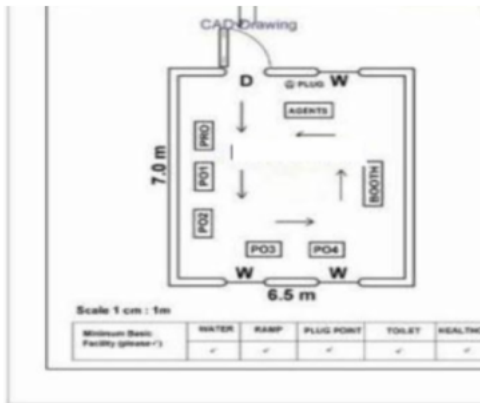

வாக்காளர் பதிவு அலுவலரின்
கையொப்பம்

Nazri Naksha

Google Map View

Polling Station Building Front View

Polling Station Front View

Cad View

Key MAP View

| | | |
|--|---|--|
| 1 பெயர் : பச்சியம்மாள் - கணவர் பெயர்: சின்னப்பையன் - வீட்டு எண் : 1 வயது : 74 பாலினம் : பெண் Photo is available IEB0621110 | 2 பெயர் : மாதம்மாள் - கணவர் பெயர்: மகேந்திரன் - வீட்டு எண் : 1 வயது : 60 பாலினம் : பெண் Photo is available IEB0621128 | 3 பெயர் : காந்திமதி - கணவர் பெயர்: பெருமாள் - வீட்டு எண் : 1 வயது : 45 பாலினம் : பெண் Photo is available IEB0719450 |
| 4 பெயர் : புனிதா - கணவர் பெயர்: கார்த்திக் - வீட்டு எண் : 1 வயது : 33 பாலினம் : பெண் Photo is available IEB0470872 | 5 பெயர் : வெங்கடேஷ் - தந்தையின் பெயர்: திருப்பதி - வீட்டு எண் : 1 வயது : 32 பாலினம் : ஆண் Photo is available IEB0535351 | 6 பெயர் : சைலா - தந்தையின் பெயர்: ராஜமாணிக்கம் - வீட்டு எண் : 1 வயது : 32 பாலினம் : பெண் Photo is available IEB0621144 |
| 7 பெயர் : நந்தினி - தந்தையின் பெயர்: நாகராஜ் - வீட்டு எண் : 1 வயது : 31 பாலினம் : பெண் Photo is available IEB0621136 | 8 பெயர் : பாலசந்திரன் தந்தையின் பெயர்: பழனி - வீட்டு எண் : 1 வயது : 30 பாலினம் : ஆண் Photo is available IEB0774984 | 9 பெயர் : சிவசக்தி - தந்தையின் பெயர்: மாணிக்கம் - வீட்டு எண் : 1 வயது : 28 பாலினம் : பெண் Photo is available IEB0937110 |
| 10 பெயர் : அஜீத்குமார் தந்தையின் பெயர்: சிவகுமார் வீட்டு எண் : 1 வயது : 27 பாலினம் : ஆண் Photo is available IEB1090943 | 11 பெயர் : அகில்குமார் தந்தையின் பெயர்: முனியப்பன் வீட்டு எண் : 1 வயது : 25 பாலினம் : ஆண் Photo is available IEB1182435 | 12 பெயர் : சதாசிவம் - தந்தையின் பெயர்: குப்பண்ணன் - வீட்டு எண் : 1-1 வயது : 51 பாலினம் : ஆண் Photo is available IEB0077123 |
| 13 பெயர் : சந்திரசேகரன் - தந்தையின் பெயர்: முனியப்பன் - வீட்டு எண் : 1-1 வயது : 40 பாலினம் : ஆண் Photo is available IEB0077230 | 14 பெயர் : ரவி - தந்தையின் பெயர்: முனுசாமி - வீட்டு எண் : 1-1 வயது : 39 பாலினம் : ஆண் Photo is available IEB0077313 | 15 பெயர் : மேகநாதன் - தந்தையின் பெயர்: முனியப்பன் - வீட்டு எண் : 1-1 வயது : 36 பாலினம் : ஆண் Photo is available IEB0077131 |
| 16 பெயர் : சின்னமயில் சி கணவர் பெயர்: சின்னசாமி வீட்டு எண் : 1/60 வயது : 33 பாலினம் : பெண் Photo is available IEB2112464 | 17 பெயர் : முருகம்மாள் கணவர் பெயர்: மாதேஷ் வீட்டு எண் : 1/173 வயது : 26 பாலினம் : பெண் Photo is available IEB1150598 | 18 பெயர் : முனியம்மாள் - கணவர் பெயர்: காவேரி - வீட்டு எண் : 2-1 வயது : 87 பாலினம் : பெண் Photo is available IEB1315720 |
| 19 பெயர் : கோவிந்தராசு - தந்தையின் பெயர்: காவேரி - வீட்டு எண் : 2-1 வயது : 38 பாலினம் : ஆண் Photo is available IEB0077164 | 20 பெயர் : அருண்குமார் - தந்தையின் பெயர்: காவேரி - வீட்டு எண் : 2-1 வயது : 35 பாலினம் : ஆண் Photo is available IEB0138537 | 21 பெயர் : சத்தியவாணி - கணவர் பெயர்: கோவிந்தராசு - வீட்டு எண் : 2-1 வயது : 34 பாலினம் : பெண் Photo is available IEB0432344 |
| 22 பெயர் : மாதா - தந்தையின் பெயர்: அரிச்சந்திரன் - வீட்டு எண் : 2-2 வயது : 77 பாலினம் : ஆண் Photo is available MXT3180536 | 23 பெயர் : மாரி - கணவர் பெயர்: மாதா - வீட்டு எண் : 2-2 வயது : 69 பாலினம் : பெண் Photo is available IEB0215988 | 24 பெயர் : குமார் - தந்தையின் பெயர்: மாதா - வீட்டு எண் : 2-2 வயது : 50 பாலினம் : ஆண் Photo is available IEB1315738 |
| 25 பெயர் : பாரத் தந்தையின் பெயர்: குமார் வீட்டு எண் : 2/2 வயது : 27 பாலினம் : ஆண் Photo is available IEB1114289 | 26 பெயர் : சாந்தி - கணவர் பெயர்: குமார் - வீட்டு எண் : 2-3 வயது : 43 பாலினம் : பெண் Photo is available MXT2495901 | 27 பெயர் : பவித்ரா - தந்தையின் பெயர்: குமார் - வீட்டு எண் : 2-3 வயது : 29 பாலினம் : பெண் Photo is available IEB0936955 |
| 28 பெயர் : மாலதி தந்தையின் பெயர்: குமார் வீட்டு எண் : 2/3 வயது : 25 பாலினம் : பெண் Photo is available IEB1756683 | 29 பெயர் : செவ்வந்தி - கணவர் பெயர்: அருண்குமார் வீட்டு எண் : 2-5 வயது : 31 பாலினம் : பெண் Photo is available IEB0719534 | 30 பெயர் : மாதம்மாள் - கணவர் பெயர்: சின்னாயப்பன் - வீட்டு எண் : 2-6 வயது : 89 பாலினம் : பெண் Photo is available IEB1315746 |