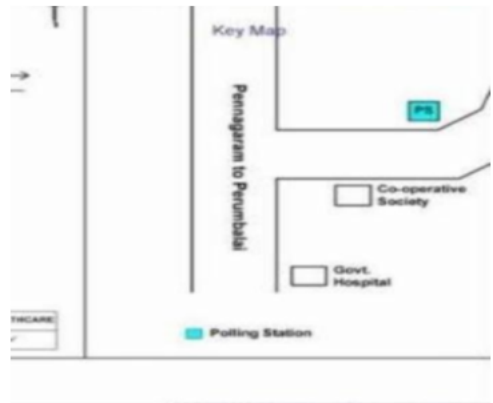

வாக்காளர் பதிவு அலுவலரின்
கையொப்பம்

Nazri Naksha

Google Map View

Polling Station Building Front View

Polling Station Front View

Cad View

Key MAP View

| | | |
|--|---|--|
| 1 பெயர் : பச்சியம்மாள் - கணவர் பெயர்: சின்னப்பையன் - வீட்டு எண் : 1 வயது : 74 பாலினம் : பெண் Photo is available IEB0621110 | 2 பெயர் : மாதம்மாள் - கணவர் பெயர்: மகேந்திரன் - வீட்டு எண் : 1 வயது : 60 பாலினம் : பெண் Photo is available IEB0621128 | 3 பெயர் : காந்திமதி - கணவர் பெயர்: பெருமாள் - வீட்டு எண் : 1 வயது : 45 பாலினம் : பெண் Photo is available IEB0719450 |
| 4 பெயர் : புனிதா - கணவர் பெயர்: கார்த்திக் - வீட்டு எண் : 1 வயது : 33 பாலினம் : பெண் Photo is available IEB0470872 | 5 பெயர் : வெங்கடேஷ் - தந்தையின் பெயர்: திருப்பதி - வீட்டு எண் : 1 வயது : 32 பாலினம் : ஆண் Photo is available IEB0535351 | 6 பெயர் : சைலா - தந்தையின் பெயர்: ராஜமாணிக்கம் - வீட்டு எண் : 1 வயது : 32 பாலினம் : பெண் Photo is available IEB0621144 |
| 7 பெயர் : நந்தினி - தந்தையின் பெயர்: நாகராஜ் - வீட்டு எண் : 1 வயது : 31 பாலினம் : பெண் Photo is available IEB0621136 | 8 பெயர் : பாலசந்திரன் தந்தையின் பெயர்: பழனி - வீட்டு எண் : 1 வயது : 30 பாலினம் : ஆண் Photo is available IEB0774984 | 9 பெயர் : சிவசக்தி - தந்தையின் பெயர்: மாணிக்கம் - வீட்டு எண் : 1 வயது : 28 பாலினம் : பெண் Photo is available IEB0937110 |
| 10 பெயர் : அஜீத்குமார் தந்தையின் பெயர்: சிவகுமார் வீட்டு எண் : 1 வயது : 27 பாலினம் : ஆண் Photo is available IEB1090943 | 11 பெயர் : அகில்குமார் தந்தையின் பெயர்: முனியப்பன் வீட்டு எண் : 1 வயது : 25 பாலினம் : ஆண் Photo is available IEB1182435 | 12 பெயர் : சதாசிவம் - தந்தையின் பெயர்: குப்பண்ணன் - வீட்டு எண் : 1-1 வயது : 51 பாலினம் : ஆண் Photo is available IEB0077123 |
| 13 பெயர் : சந்திரசேகரன் - தந்தையின் பெயர்: முனியப்பன் - வீட்டு எண் : 1-1 வயது : 40 பாலினம் : ஆண் Photo is available IEB0077230 | 14 பெயர் : ரவி - தந்தையின் பெயர்: முனுசாமி - வீட்டு எண் : 1-1 வயது : 39 பாலினம் : ஆண் Photo is available IEB0077313 | 15 பெயர் : மேகநாதன் - தந்தையின் பெயர்: முனியப்பன் - வீட்டு எண் : 1-1 வயது : 36 பாலினம் : ஆண் Photo is available IEB0077131 |
| 16 பெயர் : சின்னமயில் சி கணவர் பெயர்: சின்னசாமி வீட்டு எண் : 1/60 வயது : 33 பாலினம் : பெண் Photo is available IEB2112464 | 17 பெயர் : முருகம்மாள் கணவர் பெயர்: மாதேஷ் வீட்டு எண் : 1/173 வயது : 26 பாலினம் : பெண் Photo is available IEB1150598 | 18 பெயர் : முனியம்மாள் - கணவர் பெயர்: காவேரி - வீட்டு எண் : 2-1 வயது : 87 பாலினம் : பெண் Photo is available IEB1315720 |
| 19 பெயர் : கோவிந்தராசு - தந்தையின் பெயர்: காவேரி - வீட்டு எண் : 2-1 வயது : 38 பாலினம் : ஆண் Photo is available IEB0077164 | 20 பெயர் : அருண்குமார் - தந்தையின் பெயர்: காவேரி - வீட்டு எண் : 2-1 வயது : 35 பாலினம் : ஆண் Photo is available IEB0138537 | 21 பெயர் : சத்தியவாணி - கணவர் பெயர்: கோவிந்தராசு - வீட்டு எண் : 2-1 வயது : 34 பாலினம் : பெண் Photo is available IEB0432344 |
| 22 பெயர் : மாதா - தந்தையின் பெயர்: அரிச்சந்திரன் - வீட்டு எண் : 2-2 வயது : 77 பாலினம் : ஆண் Photo is available MXT3180536 | 23 பெயர் : மாரி - கணவர் பெயர்: மாதா - வீட்டு எண் : 2-2 வயது : 69 பாலினம் : பெண் Photo is available IEB0215988 | 24 பெயர் : குமார் - தந்தையின் பெயர்: மாதா - வீட்டு எண் : 2-2 வயது : 50 பாலினம் : ஆண் Photo is available IEB1315738 |
| 25 பெயர் : பாரத் தந்தையின் பெயர்: குமார் வீட்டு எண் : 2/2 வயது : 27 பாலினம் : ஆண் Photo is available IEB1114289 | 26 பெயர் : சாந்தி - கணவர் பெயர்: குமார் - வீட்டு எண் : 2-3 வயது : 43 பாலினம் : பெண் Photo is available MXT2495901 | 27 பெயர் : பவித்ரா - தந்தையின் பெயர்: குமார் - வீட்டு எண் : 2-3 வயது : 29 பாலினம் : பெண் Photo is available IEB0936955 |
| 28 பெயர் : மாலதி தந்தையின் பெயர்: குமார் வீட்டு எண் : 2/3 வயது : 25 பாலினம் : பெண் Photo is available IEB1756683 | 29 பெயர் : செவ்வந்தி - கணவர் பெயர்: அருண்குமார் வீட்டு எண் : 2-5 வயது : 31 பாலினம் : பெண் Photo is available IEB0719534 | 30 பெயர் : மாதம்மாள் - கணவர் பெயர்: சின்னாயப்பன் - வீட்டு எண் : 2-6 வயது : 89 பாலினம் : பெண் Photo is available IEB1315746 |