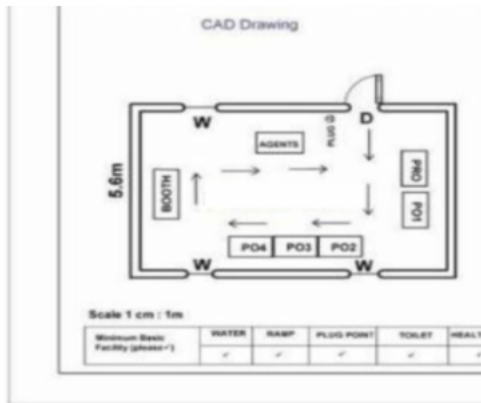

Google Map View

Polling Station Building Front View

Polling Station Front View

Cad View

Key MAP View

சட்டமன்றத் தொகுதியின் எண் மற்றும் பெயர் : 58-பென்னாகரம்  
பிரிவு எண் மற்றும் பெயர் 1-மஞ்சநாயக்கனஅள்ளி (வ.கி) மற்றும் (ஊ), வார்டு 3 நரசிபுரம்