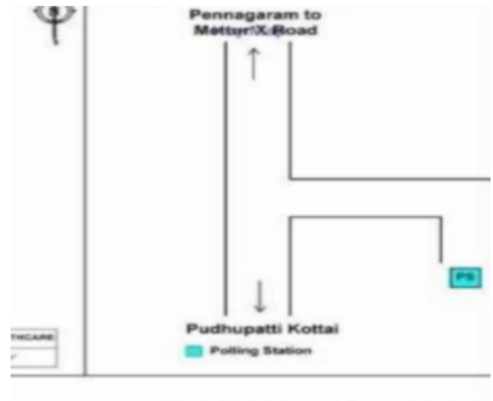

Google Map View

Polling Station Building Front View

Polling Station Front View

Cad View

Key MAP View

1 பெயர் : பார்வதி - கணவர் பெயர் : ஜடையன் - வீட்டு எண் : 1 வயது : 75 பாலினம் : பெண் Photo is available	IEB0969121	2 பெயர் : ஜடையன் - தந்தையின் பெயர் : மாதப்பன் - வீட்டு எண் : 1 வயது : 70 பாலினம் : ஆண் Photo is available	IEB0969139	3 பெயர் : சங்கர் - தந்தையின் பெயர் : காளியப்பன் - வீட்டு எண் : 1 வயது : 67 பாலினம் : ஆண் Photo is available	IEB0371070
4 பெயர் : தனபால் - தந்தையின் பெயர் : முனியன் - வீட்டு எண் : 1 வயது : 64 பாலினம் : ஆண் Photo is available	IEB0535922	5 பெயர் : பச்சியம்மாள் - கணவர் பெயர் : சங்கர் - வீட்டு எண் : 1 வயது : 62 பாலினம் : பெண் Photo is available	IEB0371088	6 பெயர் : சந்தியம்மாள் - கணவர் பெயர் : முனியப்பன் - வீட்டு எண் : 1 வயது : 50 பாலினம் : பெண் Photo is available	IEB0370882
7 பெயர் : பழனியம்மாள் - கணவர் பெயர் : தங்கவேல் - வீட்டு எண் : 1 வயது : 44 பாலினம் : பெண் Photo is available	IEB0621854	8 பெயர் : மயிலா - கணவர் பெயர் : பழனி - வீட்டு எண் : 1 வயது : 39 பாலினம் : பெண் Photo is available	IEB0432906	9 பெயர் : இளையராஜி - தந்தையின் பெயர் : இடும்பன் - வீட்டு எண் : 1 வயது : 38 பாலினம் : ஆண் Photo is available	IEB0371328
10 பெயர் : சத்யா அ தந்தையின் பெயர் : அங்கப்பன் - வீட்டு எண் : 1 வயது : 38 பாலினம் : பெண் Photo is available	IEB1037167	11 பெயர் : முனியம்மாள் - கணவர் பெயர் : ஆறுமுகம் - வீட்டு எண் : 1 வயது : 36 பாலினம் : பெண் Photo is available	IEB0370965	12 பெயர் : இடும்பன் - தந்தையின் பெயர் : சின்னவன் - வீட்டு எண் : 1 வயது : 35 பாலினம் : ஆண் Photo is available	IEB0371112
13 பெயர் : பிரபாகரன் - தந்தையின் பெயர் : சின்னபொன்னு - வீட்டு எண் : 1 வயது : 34 பாலினம் : ஆண் Photo is available	IEB0535641	14 பெயர் : சரத்குமார் - தந்தையின் பெயர் : முருகேசன் - வீட்டு எண் : 1 வயது : 33 பாலினம் : ஆண் Photo is available	IEB1037175	15 பெயர் : வசந்தி கணவர் பெயர் : விஜயன் வீட்டு எண் : 1 வயது : 32 பாலினம் : பெண் Photo is available	IEB1179779
16 பெயர் : மாரிமுத்து - தந்தையின் பெயர் : கந்தசாமி - வீட்டு எண் : 1 வயது : 31 பாலினம் : ஆண் Photo is available	IEB0536094	S 17 பெயர் : சூரியா - தந்தையின் பெயர் : முரத்தி - வீட்டு எண் : 1 வயது : 29 பாலினம் : பெண் Photo is available	IEB0849448	18 பெயர் : பாரதிராஜா - தந்தையின் பெயர் : குப்பன் - வீட்டு எண் : 1 வயது : 29 பாலினம் : ஆண் Photo is available	IEB0849489
19 பெயர் : பழனி - தந்தையின் பெயர் : முனியப்பன் - வீட்டு எண் : 1 வயது : 29 பாலினம் : ஆண் Photo is available	IEB1037134	20 பெயர் : ராமன் - தந்தையின் பெயர் : தனபால் - வீட்டு எண் : 1 வயது : 28 பாலினம் : ஆண் Photo is available	IEB1037126	21 பெயர் : ரங்கநாதன் - தந்தையின் பெயர் : காவேரி - வீட்டு எண் : 1/44ஏ/4 வயது : 50 பாலினம் : ஆண் Photo is available	IEB0372177
22 பெயர் : குமுதா - கணவர் பெயர் : மாணிக்கம் - வீட்டு எண் : 1-89A வயது : 39 பாலினம் : பெண் Photo is available	IEB0775536	23 பெயர் : ரத்தினம் - கணவர் பெயர் : முனியப்பன் - வீட்டு எண் : 1-94 வயது : 62 பாலினம் : பெண் Photo is available	IEB0621870	24 பெயர் : உஷா கணவர் பெயர் : சின்னராஜி வீட்டு எண் : 1/127 வயது : 25 பாலினம் : பெண் Photo is available	IEB1180397
25 பெயர் : மஞ்சளா தந்தையின் பெயர் : காவேரி வீட்டு எண் : 1\137 வயது : 23 பாலினம் : பெண் Photo is available	IEB1992890	26 பெயர் : அட்சயா தந்தையின் பெயர் : செங்கொடி செல்வம் வீட்டு எண் : 2/221 வயது : 24 பாலினம் : பெண் Photo is available	IEB1828920	27 பெயர் : தமிழ்தென்றல் கணவர் பெயர் : அரவிந்த் வீட்டு எண் : 2/275 வயது : 24 பாலினம் : பெண் Photo is available	IEB1986231
28 பெயர் : சவிதரன் தந்தையின் பெயர் : சேகர் வீட்டு எண் : 3/237 வயது : 21 பாலினம் : ஆண் Photo is available	IEB1986355	29 பெயர் : முனுசாமி - தந்தையின் பெயர் : வெங்கடாசலம் - வீட்டு எண் : 4-1 வயது : 72 பாலினம் : ஆண் Photo is available	MXT1057736	30 பெயர் : பாலாமணி - கணவர் பெயர் : முனுசாமி - வீட்டு எண் : 4-1 வயது : 68 பாலினம் : பெண் Photo is available	IEB1330075