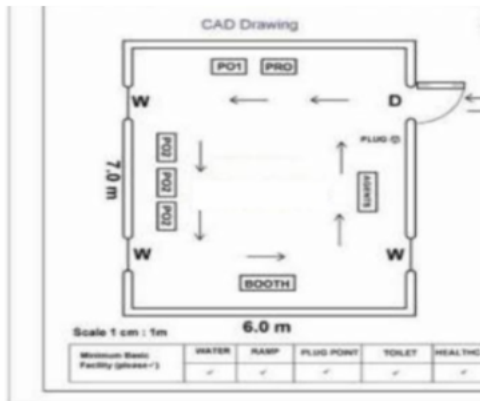

Google Map View

Polling Station Building Front View

Polling Station Front View

Cad View

Key MAP View

1 பெயர் : பார்வதி - கணவர் பெயர் : ஜடையன் - வீட்டு எண் : 1 வயது : 75 பாலினம் : பெண் Photo is available	IEB0969121	2 பெயர் : ஜடையன் - தந்தையின் பெயர் : மாதப்பன் - வீட்டு எண் : 1 வயது : 70 பாலினம் : ஆண் Photo is available	IEB0969139	3 பெயர் : சங்கர் - தந்தையின் பெயர் : காளியப்பன் - வீட்டு எண் : 1 வயது : 67 பாலினம் : ஆண் Photo is available	IEB0371070
4 பெயர் : தனபால் - தந்தையின் பெயர் : முனியன் - வீட்டு எண் : 1 வயது : 64 பாலினம் : ஆண் Photo is available	IEB0535922	5 பெயர் : பச்சியம்மாள் - கணவர் பெயர் : சங்கர் - வீட்டு எண் : 1 வயது : 62 பாலினம் : பெண் Photo is available	IEB0371088	6 பெயர் : சந்தியம்மாள் - கணவர் பெயர் : முனியப்பன் - வீட்டு எண் : 1 வயது : 50 பாலினம் : பெண் Photo is available	IEB0370882
7 பெயர் : பழனியம்மாள் - கணவர் பெயர் : தங்கவேல் - வீட்டு எண் : 1 வயது : 44 பாலினம் : பெண் Photo is available	IEB0621854	8 பெயர் : மயிலா - கணவர் பெயர் : பழனி - வீட்டு எண் : 1 வயது : 39 பாலினம் : பெண் Photo is available	IEB0432906	9 பெயர் : இளையராஜி - தந்தையின் பெயர் : இடும்பன் - வீட்டு எண் : 1 வயது : 38 பாலினம் : ஆண் Photo is available	IEB0371328
10 பெயர் : சத்யா அ தந்தையின் பெயர் : அங்கப்பன் - வீட்டு எண் : 1 வயது : 38 பாலினம் : பெண் Photo is available	IEB1037167	11 பெயர் : முனியம்மாள் - கணவர் பெயர் : ஆறுமுகம் - வீட்டு எண் : 1 வயது : 36 பாலினம் : பெண் Photo is available	IEB0370965	12 பெயர் : இடும்பன் - தந்தையின் பெயர் : சின்னவன் - வீட்டு எண் : 1 வயது : 35 பாலினம் : ஆண் Photo is available	IEB0371112
13 பெயர் : பிரபாகரன் - தந்தையின் பெயர் : சின்னபொன்னு - வீட்டு எண் : 1 வயது : 34 பாலினம் : ஆண் Photo is available	IEB0535641	14 பெயர் : சரத்குமார் - தந்தையின் பெயர் : முருகேசன் - வீட்டு எண் : 1 வயது : 33 பாலினம் : ஆண் Photo is available	IEB1037175	15 பெயர் : வசந்தி கணவர் பெயர் : விஜயன் வீட்டு எண் : 1 வயது : 32 பாலினம் : பெண் Photo is available	IEB1179779
16 பெயர் : மாரிமுத்து - தந்தையின் பெயர் : கந்தசாமி - வீட்டு எண் : 1 வயது : 31 பாலினம் : ஆண் Photo is available	IEB0536094	S 17 பெயர் : சூரியா - தந்தையின் பெயர் : முரத்தி - வீட்டு எண் : 1 வயது : 29 பாலினம் : பெண் Photo is available	IEB0849448	18 பெயர் : பாரதிராஜா - தந்தையின் பெயர் : குப்பன் - வீட்டு எண் : 1 வயது : 29 பாலினம் : ஆண் Photo is available	IEB0849489
19 பெயர் : பழனி - தந்தையின் பெயர் : முனியப்பன் - வீட்டு எண் : 1 வயது : 29 பாலினம் : ஆண் Photo is available	IEB1037134	20 பெயர் : ராமன் - தந்தையின் பெயர் : தனபால் - வீட்டு எண் : 1 வயது : 28 பாலினம் : ஆண் Photo is available	IEB1037126	21 பெயர் : ரங்கநாதன் - தந்தையின் பெயர் : காவேரி - வீட்டு எண் : 1/44ஏ/4 வயது : 50 பாலினம் : ஆண் Photo is available	IEB0372177
22 பெயர் : குமுதா - கணவர் பெயர் : மாணிக்கம் - வீட்டு எண் : 1-89A வயது : 39 பாலினம் : பெண் Photo is available	IEB0775536	23 பெயர் : ரத்தினம் - கணவர் பெயர் : முனியப்பன் - வீட்டு எண் : 1-94 வயது : 62 பாலினம் : பெண் Photo is available	IEB0621870	24 பெயர் : உஷா கணவர் பெயர் : சின்னராஜி வீட்டு எண் : 1/127 வயது : 25 பாலினம் : பெண் Photo is available	IEB1180397
25 பெயர் : மஞ்சளா தந்தையின் பெயர் : காவேரி வீட்டு எண் : 1\137 வயது : 23 பாலினம் : பெண் Photo is available	IEB1992890	26 பெயர் : அட்சயா தந்தையின் பெயர் : செங்கொடி செல்வம் வீட்டு எண் : 2/221 வயது : 24 பாலினம் : பெண் Photo is available	IEB1828920	27 பெயர் : தமிழ்தென்றல் கணவர் பெயர் : அரவிந்த் வீட்டு எண் : 2/275 வயது : 24 பாலினம் : பெண் Photo is available	IEB1986231
28 பெயர் : சவிதரன் தந்தையின் பெயர் : சேகர் வீட்டு எண் : 3/237 வயது : 21 பாலினம் : ஆண் Photo is available	IEB1986355	29 பெயர் : முனுசாமி - தந்தையின் பெயர் : வெங்கடாசலம் - வீட்டு எண் : 4-1 வயது : 72 பாலினம் : ஆண் Photo is available	MXT1057736	30 பெயர் : பாலாமணி - கணவர் பெயர் : முனுசாமி - வீட்டு எண் : 4-1 வயது : 68 பாலினம் : பெண் Photo is available	IEB1330075