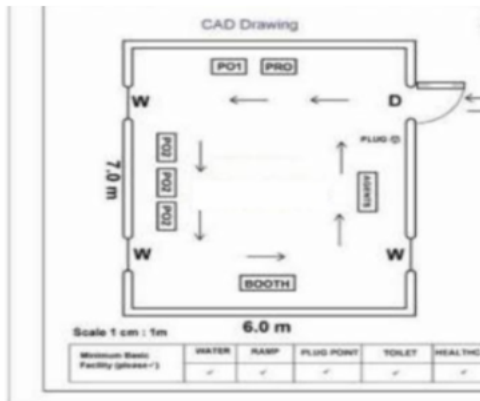

வாக்காளர் பதிவு அலுவலரின்
கையொப்பம்

Nazri Naksha

Google Map View

Polling Station Building Front View

Polling Station Front View

Cad View

Key MAP View

| | | | | | |
|--|----------------------------------|---|----------------------------------|---|----------------------------------|
| 1 பெயர் : சரஸ்வதி - கணவர் பெயர்: சத்தியலிங்கம் - வீட்டு எண் : 4-177 வயது : 28 பாலினம் : பெண் | IEB0937581 Photo is available | 2 பெயர் : சத்திலிங்கம் - தந்தையின் பெயர்: இராசகோபால் - வீட்டு எண் : 4/177பி வயது : 55 பாலினம் : ஆண் | MXT1234087 Photo is available | 3 பெயர் : தெய்வானை - கணவர் பெயர்: சத்திலிங்கம் - வீட்டு எண் : 4/177பி வயது : 53 பாலினம் : பெண் | MXT2501526 Photo is available |
| 4 பெயர் : சத்யா - கணவர் பெயர்: குமார் - வீட்டு எண் : 4-177B வயது : 31 பாலினம் : பெண் | IEB0622233 Photo is available | 5 பெயர் : சவுரேசன் தந்தையின் பெயர்: சத்திலிங்கம் வீட்டு எண் : 4/177பீ வயது : 26 பாலினம் : ஆண் | IEB1135177 Photo is available | 6 பெயர் : மணிகண்டன் தந்தையின் பெயர்: சத்திலிங்கம் வீட்டு எண் : 4/177பீ வயது : 25 பாலினம் : ஆண் | IEB1135185 Photo is available |
| 7 பெயர் : வைரதிலா - தந்தையின் பெயர்: முருகேசன் - வீட்டு எண் : 4-178 வயது : 31 பாலினம் : பெண் | IEB0720441 Photo is available | 8 பெயர் : முருகன் - தந்தையின் பெயர்: சின்னமாரியப்பன் வீட்டு எண் : 4-179 வயது : 45 பாலினம் : ஆண் | IEB0079046 Photo is available | 9 பெயர் : பழனி - தந்தையின் பெயர்: சின்னமாரியப்பன் வீட்டு எண் : 4-179B வயது : 44 பாலினம் : ஆண் | IEB0078261 Photo is available |
| 10 பெயர் : மாணிக்கம் - தந்தையின் பெயர்: ஊர்பழனி கவுண்டர் - வீட்டு எண் : 4-182 வயது : 79 பாலினம் : ஆண் | MXT3181922 Photo is available | 11 பெயர் : கந்தன் - தந்தையின் பெயர்: மாணிக்கம் - வீட்டு எண் : 4-182 வயது : 40 பாலினம் : ஆண் | IEB0079061 Photo is available | 12 பெயர் : தனலட்சுமி - கணவர் பெயர்: கந்தன் - வீட்டு எண் : 4-182 வயது : 30 பாலினம் : பெண் | IEB0969162 Photo is available |
| 13 பெயர் : சுந்தரேசன் - தந்தையின் பெயர்: முனியப்பன் - வீட்டு எண் : 4-183 வயது : 64 பாலினம் : ஆண் | MXT2502250 Photo is available | 14 பெயர் : முருகம்மாள் - கணவர் பெயர்: சுந்தரேசன் - வீட்டு எண் : 4-183 வயது : 59 பாலினம் : பெண் | MXT2502615 Photo is available | 15 பெயர் : சௌரேசன் - தந்தையின் பெயர்: தனபால் - வீட்டு எண் : 4-183 வயது : 36 பாலினம் : ஆண் | IEB0849547 Photo is available |
| 16 பெயர் : மேகநாதன் தந்தையின் பெயர்: சுந்தரேசன் வீட்டு எண் : 4/183 வயது : 24 பாலினம் : ஆண் | IEB1830629 Photo is available | 17 பெயர் : மயிலா - கணவர் பெயர்: பிரபாகரன் - வீட்டு எண் : 4-184 வயது : 33 பாலினம் : பெண் | IEB0622241 Photo is available | 18 பெயர் : சின்னபிள்ளை - கணவர் பெயர்: சின்னராஜ் - வீட்டு எண் : 4-184-1 வயது : 76 பாலினம் : பெண் | MXT1057314 Photo is available |
| 19 பெயர் : முனியம்மாள் - கணவர் பெயர்: பழனி - வீட்டு எண் : 4-186 வயது : 80 பாலினம் : பெண் | MXT1060136 Photo is available | 20 பெயர் : தங்கவேல் - தந்தையின் பெயர்: பழனி - வீட்டு எண் : 4-186 வயது : 54 பாலினம் : ஆண் | IEB0078345 Photo is available | 21 பெயர் : சாலம்மாள் - கணவர் பெயர்: தங்கவேல் - வீட்டு எண் : 4-186 வயது : 53 பாலினம் : பெண் | IEB0078329 Photo is available |
| 22 பெயர் : சின்னமாரியப்பன் தந்தையின் பெயர்: பெரியண்ணன் வீட்டு எண் : 4/187 வயது : 75 பாலினம் : ஆண் | IEB1787142 Photo is available | 23 பெயர் : மாதம்மாள் கணவர் பெயர்: சின்னமாரியப்பன் வீட்டு எண் : 4/187 வயது : 70 பாலினம் : பெண் | IEB1787159 Photo is available | 24 பெயர் : முருகேசன் - தந்தையின் பெயர்: பழனி - வீட்டு எண் : 4-187 வயது : 54 பாலினம் : ஆண் | MXT1059880 Photo is available |
| 25 பெயர் : சாந்தா - கணவர் பெயர்: முருகேசன் - வீட்டு எண் : 4-187 வயது : 54 பாலினம் : பெண் | MXT1060128 Photo is available | 26 பெயர் : செல்லகுட்டி தந்தையின் பெயர்: முருகேசன் வீட்டு எண் : 4/187 வயது : 27 பாலினம் : பெண் | IEB1786730 Photo is available | 27 பெயர் : மங்கம்மாள் - கணவர் பெயர்: தனபால் - வீட்டு எண் : 4-189 வயது : 46 பாலினம் : பெண் | IEB0775379 Photo is available |
| 28 பெயர் : லட்சுமணன் - தந்தையின் பெயர்: தனபால் - வீட்டு எண் : 4-189 வயது : 28 பாலினம் : ஆண் | IEB1037191 Photo is available | 29 பெயர் : சின்னவன் - தந்தையின் பெயர்: முனியப்பன் - வீட்டு எண் : 4-190 வயது : 67 பாலினம் : ஆண் | MXT1234152 Photo is available | 30 பெயர் : சிவகாமி - கணவர் பெயர்: சின்னவன் - வீட்டு எண் : 4-190 வயது : 65 பாலினம் : பெண் | MXT2502185 Photo is available |