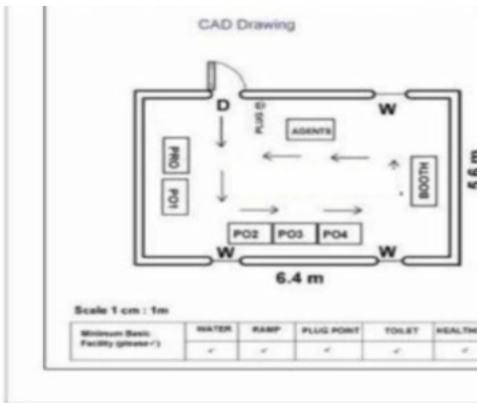

வாக்காளர் பதிவு அலுவலரின்
கையொப்பம்

Nazri Naksha

Google Map View

Polling Station Building Front View

Polling Station Front View

Cad View

Key MAP View

| | | | | | |
|---|----------------------------------|--|----------------------------------|--|----------------------------------|
| 1 பெயர் : கோவிந்தராஜ் தந்தையின் பெயர்: முனிராஜ் வீட்டு எண் : 1/222 வயது : 25 பாலினம் : ஆண் | IEB1830561 Photo is available | 2 பெயர் : சேகர் தந்தையின் பெயர்: நஜ்சப்பன் வீட்டு எண் : 5/1 வயது : 45 பாலினம் : ஆண் | IEB2032100 Photo is available | 3 பெயர் : இளையராஜா தாயின் பெயர்: நிர்மலா வீட்டு எண் : 5/1 வயது : 22 பாலினம் : ஆண் | IEB2032167 Photo is available |
| 4 பெயர் : மூர்த்தி தாயின் பெயர்: நிர்மலா வீட்டு எண் : 5/1 வயது : 20 பாலினம் : ஆண் | IEB2032175 Photo is available | 5 பெயர் : பத்மா கணவர் பெயர்: அன்பரசு வீட்டு எண் : 5/1 வயது : 20 பாலினம் : பெண் | IEB2061463 Photo is available | 6 பெயர் : தங்கராஜ் தந்தையின் பெயர்: சின்னவன் வீட்டு எண் : 5/5 வயது : 28 பாலினம் : ஆண் | IEB1833144 Photo is available |
| 7 பெயர் : பூபதி தந்தையின் பெயர்: சின்னவன் வீட்டு எண் : 5/5 வயது : 24 பாலினம் : ஆண் | IEB1836303 Photo is available | 8 பெயர் : வசந்தகுமார் தந்தையின் பெயர்: காசிராஜன் வீட்டு எண் : 5/17(1) வயது : 24 பாலினம் : ஆண் | IEB2032027 Photo is available | 9 பெயர் : சந்திரசேகர் தந்தையின் பெயர்: பெருமாள் வீட்டு எண் : 5/19 வயது : 25 பாலினம் : ஆண் | IEB1837061 Photo is available |
| 10 பெயர் : உமாதேவி தந்தையின் பெயர்: சின்னசாமி வீட்டு எண் : 5/20 வயது : 21 பாலினம் : பெண் | IEB2032068 Photo is available | 11 பெயர் : கண்ணியப்பன் தந்தையின் பெயர்: ராமசாமி வீட்டு எண் : 5/23ஏ வயது : 26 பாலினம் : ஆண் | IEB1811116 Photo is available | 12 பெயர் : சிவகுமார் தந்தையின் பெயர்: முருகன் வீட்டு எண் : 5/24 வயது : 32 பாலினம் : ஆண் | IEB2062164 Photo is available |
| 13 பெயர் : கோகிலா இதரர் பெயர்: முருகன் வீட்டு எண் : 5/24 வயது : 24 பாலினம் : பெண் | IEB2062180 Photo is available | 14 பெயர் : பழனிசாமி தந்தையின் பெயர்: பெருமாள் வீட்டு எண் : 5/26 வயது : 25 பாலினம் : ஆண் | IEB1833268 Photo is available | 15 பெயர் : பாப்பாத்தி - கணவர் பெயர்: கணேசன் - வீட்டு எண் : 5-30 வயது : 61 பாலினம் : பெண் | IEB0218305 Photo is available |
| 16 பெயர் : ராணி கணவர் பெயர்: செல்வம் - வீட்டு எண் : 5-30 வயது : 50 பாலினம் : பெண் | MXT2503654 Photo is available | 17 பெயர் : ஜெயக்கொடி கணவர் பெயர்: ராமலிங்கம் வீட்டு எண் : 5/32 வயது : 60 பாலினம் : பெண் | IEB2032118 Photo is available | 18 பெயர் : லட்சுமி கணவர் பெயர்: முருகன் வீட்டு எண் : 5/32 வயது : 30 பாலினம் : பெண் | IEB1833219 Photo is available |
| 19 பெயர் : குமார் இதரர் பெயர்: பிரியா வீட்டு எண் : 5/32ஏ வயது : 41 பாலினம் : ஆண் | IEB2032134 Photo is available | 20 பெயர் : ராஜேந்திரன் தந்தையின் பெயர்: அன்பழகன் வீட்டு எண் : 5/35 வயது : 39 பாலினம் : ஆண் | IEB2032225 Photo is available | 21 பெயர் : சரிதா கணவர் பெயர்: ராஜேந்திரன் வீட்டு எண் : 5/35 வயது : 25 பாலினம் : பெண் | IEB2032191 Photo is available |
| 22 பெயர் : சரிதா கணவர் பெயர்: ராமலிங்கம் வீட்டு எண் : 5/39ஏ வயது : 31 பாலினம் : பெண் | IEB1836170 Photo is available | 23 பெயர் : கிரிஷா தந்தையின் பெயர்: ராஜா வீட்டு எண் : 5/40 வயது : 20 பாலினம் : பெண் | IEB2032019 Photo is available | 24 பெயர் : மணிமேகலை கணவர் பெயர்: முனுசாமி வீட்டு எண் : 5-41 வயது : 34 பாலினம் : பெண் | IEB1089770 Photo is available |
| 25 பெயர் : முனுசாமி தந்தையின் பெயர்: பெருமாள் வீட்டு எண் : 5-41 வயது : 32 பாலினம் : ஆண் | IEB1089929 Photo is available | 26 பெயர் : முனியப்பன் தந்தையின் பெயர்: குட்டி பெருமாள் வீட்டு எண் : 5/41 வயது : 27 பாலினம் : ஆண் | IEB1810803 Photo is available | 27 பெயர் : காவேரியம்மாள் கணவர் பெயர்: கோல்காரன் வீட்டு எண் : 5/45 வயது : 91 பாலினம் : பெண் | IEB2032043 Photo is available |
| 28 பெயர் : பெரியண்ணன் தந்தையின் பெயர்: முருகேசன் வீட்டு எண் : 5/45 வயது : 26 பாலினம் : பெண் | IEB1870385 Photo is available | 29 பெயர் : முத்துலட்சுமி தந்தையின் பெயர்: முருகன் வீட்டு எண் : 5/50பி வயது : 21 பாலினம் : பெண் | IEB2031961 Photo is available | 30 பெயர் : கௌரியம்மாள் - கணவர் பெயர்: வேலன் - வீட்டு எண் : 5-51 வயது : 62 பாலினம் : பெண் | IEB1337526 Photo is available |