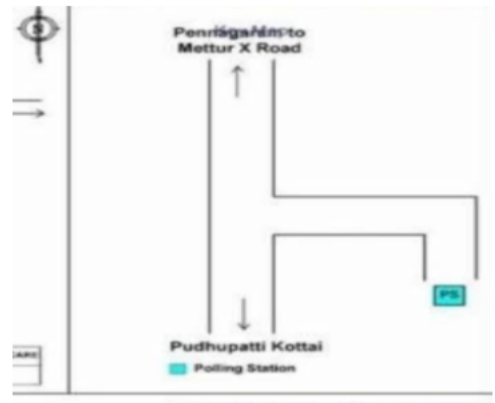

Key MAP View