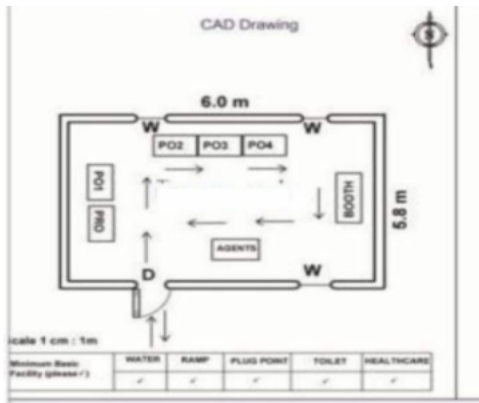

Google Map View

Polling Station Building Front View

Polling Station Front View

Cad View

Key MAP View

1 பெயர் : அண்ணப்பரணி - கணவர் பெயர் : கோவிந்தராஜி - வீட்டு எண் : 1 வயது : 38 பாலினம் : பெண் Photo is available IEB0372524	2 பெயர் : தங்கமணி - கணவர் பெயர் : மூர்த்தி - வீட்டு எண் : 1 வயது : 33 பாலினம் : பெண் Photo is available IEB0433144	3 பெயர் : விஜயலட்சுமி கணவர் பெயர் : சண்முகம் வீட்டு எண் : 1 வயது : 33 பாலினம் : பெண் Photo is available IEB1787456
4 பெயர் : குமுதா - தந்தையின் பெயர் : கோவிந்தசாமி - வீட்டு எண் : 1 வயது : 27 பாலினம் : பெண் Photo is available IEB1037811	5 பெயர் : முனியப்பன் - தந்தையின் பெயர் : இடும்பன் - வீட்டு எண் : 1 வயது : 27 பாலினம் : ஆண் Photo is available IEB1037829	6 பெயர் : தமிழ்செல்வி - கணவர் பெயர் : பழனிசாமி - வீட்டு எண் : 1-372A வயது : 32 பாலினம் : பெண் Photo is available IEB0648683
7 பெயர் : சின்னாமயில் கணவர் பெயர் : மதேஷ் வீட்டு எண் : 1/500 வயது : 21 பாலினம் : பெண் Photo is available IEB2052421	8 பெயர் : சின்னபொண்ணு - தந்தையின் பெயர் : மாரிமுத்து - வீட்டு எண் : 2-455 வயது : 41 பாலினம் : ஆண் Photo is available IEB0720862	9 பெயர் : பூங்காந்த் தந்தையின் பெயர் : லட்சுமணன் வீட்டு எண் : 3/325 வயது : 21 பாலினம் : ஆண் Photo is available IEB2029924
10 பெயர் : சந்தோஷ் தந்தையின் பெயர் : முருகன் வீட்டு எண் : 3/335 வயது : 27 பாலினம் : ஆண் Photo is available IEB1182138	11 பெயர் : விக்னேஷ் தந்தையின் பெயர் : முருகன் வீட்டு எண் : 3/335 வயது : 24 பாலினம் : ஆண் Photo is available IEB1894666	12 பெயர் : கௌரப்பன் - தந்தையின் பெயர் : பச்சியப்பன் - வீட்டு எண் : 3-351 வயது : 54 பாலினம் : ஆண் Photo is available MXT1273010
13 பெயர் : முருகன் - தந்தையின் பெயர் : பெருமாள் - வீட்டு எண் : 3-355 வயது : 53 பாலினம் : ஆண் Photo is available IEB0433052	14 பெயர் : சக்தி - தந்தையின் பெயர் : சின்னசாமி - வீட்டு எண் : 3-382 வயது : 50 பாலினம் : ஆண் Photo is available MXT1272566	15 பெயர் : முனியம்மாள் - கணவர் பெயர் : செல்வன் - வீட்டு எண் : 4-3D வயது : 43 பாலினம் : பெண் Photo is available MXT4261541
16 பெயர் : செல்வன் - தந்தையின் பெயர் : பெருமாள் - வீட்டு எண் : 4-3D வயது : 43 பாலினம் : ஆண் Photo is available IEB0720839	S 17 பெயர் : மீனா தந்தையின் பெயர் : செல்வன் வீட்டு எண் : 4/3டி வயது : 22 பாலினம் : பெண் Photo is available IEB2029874	18 பெயர் : தங்கபாண்டியன் - தந்தையின் பெயர் : முருகேசன் - வீட்டு எண் : 4/831 வயது : 29 பாலினம் : ஆண் Photo is available IEB0849885
19 பெயர் : வினோத் குமார் தந்தையின் பெயர் : முருகேசன் வீட்டு எண் : 4/8பி1 வயது : 26 பாலினம் : ஆண் Photo is available IEB1104157	20 பெயர் : மகேந்திரன் - தந்தையின் பெயர் : ராமர் - வீட்டு எண் : 4-22A வயது : 32 பாலினம் : ஆண் Photo is available IEB0536557	# 21 பெயர் : பச்சியம்மாள் கணவர் பெயர் : சஞ்சீவன் வீட்டு எண் : 4/400 வயது : 32 பாலினம் : பெண் Photo is available IEB1092972
22 பெயர் : பரமேஸ்வரி - கணவர் பெயர் : பெரியண்ணன் - வீட்டு எண் : 4-37 வயது : 61 பாலினம் : பெண் Photo is available IEB0720821	23 பெயர் : கணபதி - தந்தையின் பெயர் : பெரியண்ணன் - வீட்டு எண் : 4-37 வயது : 31 பாலினம் : ஆண் Photo is available IEB0622860	24 பெயர் : தேவகி - கணவர் பெயர் : கண்ணியப்பன் வீட்டு எண் : 4-37 வயது : 30 பாலினம் : பெண் Photo is available IEB1037795
25 பெயர் : தீபன் தந்தையின் பெயர் : பெரியண்ணன் வீட்டு எண் : 4/37 வயது : 28 பாலினம் : ஆண் Photo is available IEB1185669	26 பெயர் : லட்சுமி - கணவர் பெயர் : பூசாரி - வீட்டு எண் : 4/148 வயது : 82 பாலினம் : பெண் Photo is available MXT4261590	27 பெயர் : செவத்தாள் - கணவர் பெயர் : ராமசாமி - வீட்டு எண் : 4-186 வயது : 37 பாலினம் : பெண் Photo is available IEB0849844
28 பெயர் : பாலாஜி தந்தையின் பெயர் : பொன்னுசாமி வீட்டு எண் : 4/236 வயது : 26 பாலினம் : ஆண் Photo is available IEB1195189	29 பெயர் : ரத்தினம்மாள் - கணவர் பெயர் : மாதையன் - வீட்டு எண் : 4-236-2 வயது : 60 பாலினம் : பெண் Photo is available MXT2504439	30 பெயர் : பொன்னுசாமி - தந்தையின் பெயர் : கந்தப்பன் - வீட்டு எண் : 4-236-3 வயது : 60 பாலினம் : ஆண் Photo is available MXT3786910