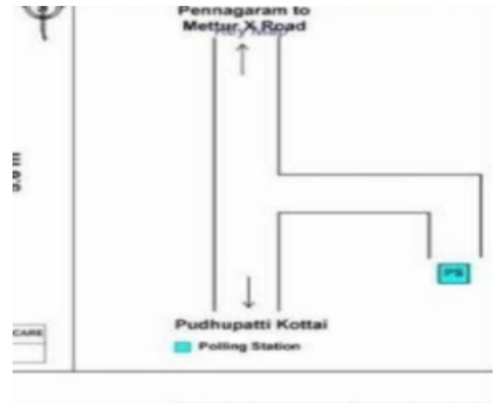

Google Map View

Polling Station Building Front View

Polling Station Front View

Cad View

Key MAP View

1 பெயர் : அண்ணப்பரணி - கணவர் பெயர் : கோவிந்தராஜி - வீட்டு எண் : 1 வயது : 38 பாலினம் : பெண் Photo is available IEB0372524	2 பெயர் : தங்கமணி - கணவர் பெயர் : மூர்த்தி - வீட்டு எண் : 1 வயது : 33 பாலினம் : பெண் Photo is available IEB0433144	3 பெயர் : விஜயலட்சுமி கணவர் பெயர் : சண்முகம் வீட்டு எண் : 1 வயது : 33 பாலினம் : பெண் Photo is available IEB1787456
4 பெயர் : குமுதா - தந்தையின் பெயர் : கோவிந்தசாமி - வீட்டு எண் : 1 வயது : 27 பாலினம் : பெண் Photo is available IEB1037811	5 பெயர் : முனியப்பன் - தந்தையின் பெயர் : இடும்பன் - வீட்டு எண் : 1 வயது : 27 பாலினம் : ஆண் Photo is available IEB1037829	6 பெயர் : தமிழ்செல்வி - கணவர் பெயர் : பழனிசாமி - வீட்டு எண் : 1-372A வயது : 32 பாலினம் : பெண் Photo is available IEB0648683
7 பெயர் : சின்னாமயில் கணவர் பெயர் : மதேஷ் வீட்டு எண் : 1/500 வயது : 21 பாலினம் : பெண் Photo is available IEB2052421	8 பெயர் : சின்னபொண்ணு - தந்தையின் பெயர் : மாரிமுத்து - வீட்டு எண் : 2-455 வயது : 41 பாலினம் : ஆண் Photo is available IEB0720862	9 பெயர் : பூங்காந்த் தந்தையின் பெயர் : லட்சுமணன் வீட்டு எண் : 3/325 வயது : 21 பாலினம் : ஆண் Photo is available IEB2029924
10 பெயர் : சந்தோஷ் தந்தையின் பெயர் : முருகன் வீட்டு எண் : 3/335 வயது : 27 பாலினம் : ஆண் Photo is available IEB1182138	11 பெயர் : விக்னேஷ் தந்தையின் பெயர் : முருகன் வீட்டு எண் : 3/335 வயது : 24 பாலினம் : ஆண் Photo is available IEB1894666	12 பெயர் : கௌரப்பன் - தந்தையின் பெயர் : பச்சியப்பன் - வீட்டு எண் : 3-351 வயது : 54 பாலினம் : ஆண் Photo is available MXT1273010
13 பெயர் : முருகன் - தந்தையின் பெயர் : பெருமாள் - வீட்டு எண் : 3-355 வயது : 53 பாலினம் : ஆண் Photo is available IEB0433052	14 பெயர் : சக்தி - தந்தையின் பெயர் : சின்னசாமி - வீட்டு எண் : 3-382 வயது : 50 பாலினம் : ஆண் Photo is available MXT1272566	15 பெயர் : முனியம்மாள் - கணவர் பெயர் : செல்வன் - வீட்டு எண் : 4-3D வயது : 43 பாலினம் : பெண் Photo is available MXT4261541
16 பெயர் : செல்வன் - தந்தையின் பெயர் : பெருமாள் - வீட்டு எண் : 4-3D வயது : 43 பாலினம் : ஆண் Photo is available IEB0720839	S 17 பெயர் : மீனா தந்தையின் பெயர் : செல்வன் வீட்டு எண் : 4/3டி வயது : 22 பாலினம் : பெண் Photo is available IEB2029874	18 பெயர் : தங்கபாண்டியன் - தந்தையின் பெயர் : முருகேசன் - வீட்டு எண் : 4/831 வயது : 29 பாலினம் : ஆண் Photo is available IEB0849885
19 பெயர் : வினோத் குமார் தந்தையின் பெயர் : முருகேசன் வீட்டு எண் : 4/8பி1 வயது : 26 பாலினம் : ஆண் Photo is available IEB1104157	20 பெயர் : மகேந்திரன் - தந்தையின் பெயர் : ராமர் - வீட்டு எண் : 4-22A வயது : 32 பாலினம் : ஆண் Photo is available IEB0536557	# 21 பெயர் : பச்சியம்மாள் கணவர் பெயர் : சஞ்சீவன் வீட்டு எண் : 4/400 வயது : 32 பாலினம் : பெண் Photo is available IEB1092972
22 பெயர் : பரமேஸ்வரி - கணவர் பெயர் : பெரியண்ணன் - வீட்டு எண் : 4-37 வயது : 61 பாலினம் : பெண் Photo is available IEB0720821	23 பெயர் : கணபதி - தந்தையின் பெயர் : பெரியண்ணன் - வீட்டு எண் : 4-37 வயது : 31 பாலினம் : ஆண் Photo is available IEB0622860	24 பெயர் : தேவகி - கணவர் பெயர் : கண்ணியப்பன் வீட்டு எண் : 4-37 வயது : 30 பாலினம் : பெண் Photo is available IEB1037795
25 பெயர் : தீபன் தந்தையின் பெயர் : பெரியண்ணன் வீட்டு எண் : 4/37 வயது : 28 பாலினம் : ஆண் Photo is available IEB1185669	26 பெயர் : லட்சுமி - கணவர் பெயர் : பூசாரி - வீட்டு எண் : 4/148 வயது : 82 பாலினம் : பெண் Photo is available MXT4261590	27 பெயர் : செவத்தாள் - கணவர் பெயர் : ராமசாமி - வீட்டு எண் : 4-186 வயது : 37 பாலினம் : பெண் Photo is available IEB0849844
28 பெயர் : பாலாஜி தந்தையின் பெயர் : பொன்னுசாமி வீட்டு எண் : 4/236 வயது : 26 பாலினம் : ஆண் Photo is available IEB1195189	29 பெயர் : ரத்தினம்மாள் - கணவர் பெயர் : மாதையன் - வீட்டு எண் : 4-236-2 வயது : 60 பாலினம் : பெண் Photo is available MXT2504439	30 பெயர் : பொன்னுசாமி - தந்தையின் பெயர் : கந்தப்பன் - வீட்டு எண் : 4-236-3 வயது : 60 பாலினம் : ஆண் Photo is available MXT3786910