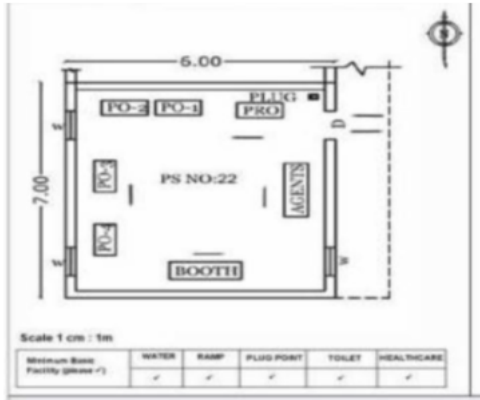

Google Map View

Polling Station Building Front View

Polling Station Front View

Cad View

Key MAP View

சட்டமன்றத் தொகுதியின் எண் மற்றும் பெயர் : 58-பென்னாகரம்  
பிரிவு எண் மற்றும் பெயர் 1-மோதுகுலஹள்ளி (வ.கி) மற்றும் (ஊ), வார்டு 2 தோமலஹள்ளி