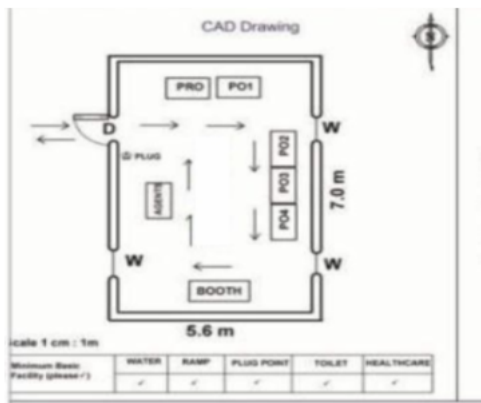

Google Map View

Polling Station Building Front View

Polling Station Front View

Cad View

Key MAP View

1	IEB0538009	பெயர் : குமார் - தந்தையின் பெயர்: இராஜா - வீட்டு எண் : 1 வயது : 42 பாலினம் : ஆண்	Photo is available	2	IEB0851436	பெயர் : தங்கராஜ் - தந்தையின் பெயர்: ஆறுமுகம் - வீட்டு எண் : 1 வயது : 37 பாலினம் : ஆண்	Photo is available	3	IEB0722322	பெயர் : வெங்கடேசன் - தந்தையின் பெயர்: ராஜி - வீட்டு எண் : 1 வயது : 33 பாலினம் : ஆண்	Photo is available
4	IEB0537993	பெயர் : தேவகி - தந்தையின் பெயர்: கோவிந்தசாமி - வீட்டு எண் : 1 வயது : 33 பாலினம் : பெண்	Photo is available	5	IEB0537977	பெயர் : குப்புராஜ் - தந்தையின் பெயர்: பூஞ்சோலை - வீட்டு எண் : 1 வயது : 32 பாலினம் : ஆண்	Photo is available	6	IEB0851311	பெயர் : சுபாஷ் - தந்தையின் பெயர்: குப்புசாமி - வீட்டு எண் : 1 வயது : 30 பாலினம் : ஆண்	Photo is available
7	IEB0969865	பெயர் : சத்தியராஜ் - தந்தையின் பெயர்: சக்கரவேல் - வீட்டு எண் : 1 வயது : 30 பாலினம் : ஆண்	Photo is available	8	IEB0851329	பெயர் : ராஜகோபால் - தந்தையின் பெயர்: கோவிந்தசாமி - வீட்டு எண் : 1 வயது : 29 பாலினம் : ஆண்	Photo is available	9	IEB0851295	பெயர் : குமார் - தந்தையின் பெயர்: ராஜா - வீட்டு எண் : 1 வயது : 29 பாலினம் : ஆண்	Photo is available
10	IEB0851402	பெயர் : ராமு - தந்தையின் பெயர்: பூஞ்சோலை - வீட்டு எண் : 1 வயது : 29 பாலினம் : ஆண்	Photo is available	11	IEB0471524	பெயர் : தேக்குராஜ் - தந்தையின் பெயர்: கிருஷ்ணன் - வீட்டு எண் : 1-25A வயது : 37 பாலினம் : ஆண்	Photo is available	12	MXT2520864	பெயர் : சக்திகுமார் - தந்தையின் பெயர்: மாதப்பன் - வீட்டு எண் : 1-69 வயது : 44 பாலினம் : ஆண்	Photo is available
13	MXT2520286	பெயர் : சங்கீதா - கணவர் பெயர்: சதாசிவம் - வீட்டு எண் : 1-71 வயது : 49 பாலினம் : பெண்	Photo is available	14	MXT2520260	பெயர் : சராசுதன் - தந்தையின் பெயர்: கோவிந்தசாமி - வீட்டு எண் : 1-71 வயது : 41 பாலினம் : ஆண்	Photo is available	15	MXT2521185	பெயர் : ஞானவேல் - தந்தையின் பெயர்: சின்னசாமி - வீட்டு எண் : 1-73 வயது : 45 பாலினம் : ஆண்	Photo is available
16	MXT2520005	பெயர் : முனியம்மாள் - கணவர் பெயர்: ராஜேந்திரன் - வீட்டு எண் : 1-73 வயது : 44 பாலினம் : பெண்	Photo is available	17	MXT2518637	பெயர் : விஜயா - கணவர் பெயர்: ருத்திரன் - வீட்டு எண் : 1-80 வயது : 67 பாலினம் : பெண்	Photo is available	18	MXT2518413	பெயர் : அசோக் - தந்தையின் பெயர்: ருத்திரன் - வீட்டு எண் : 1-80 வயது : 44 பாலினம் : ஆண்	Photo is available
19	MXT1056464	பெயர் : அறிவழகன் - தந்தையின் பெயர்: கெம்புவீரன் - வீட்டு எண் : 1-81 வயது : 71 பாலினம் : ஆண்	Photo is available	20	MXT1056506	பெயர் : சுகுணா - கணவர் பெயர்: அறிவழகன் - வீட்டு எண் : 1-81 வயது : 62 பாலினம் : பெண்	Photo is available	21	MXT1056498	பெயர் : ஞானம் - கணவர் பெயர்: அறிவழகன் - வீட்டு எண் : 1-81 வயது : 61 பாலினம் : பெண்	Photo is available
22	MXT2520351	பெயர் : ஆனந்த் - தந்தையின் பெயர்: அறிவழகன் - வீட்டு எண் : 1-81 வயது : 42 பாலினம் : ஆண்	Photo is available	23	IEB1360239	பெயர் : செல்வராஜ் - தந்தையின் பெயர்: கெம்புவீரன் - வீட்டு எண் : 1-82 வயது : 60 பாலினம் : ஆண்	Photo is available	24	IEB1360247	பெயர் : ஜமுனா - கணவர் பெயர்: செல்வராஜ் - வீட்டு எண் : 1-84 வயது : 58 பாலினம் : பெண்	Photo is available
25	IEB0938464	பெயர் : வினித்குமார் - தந்தையின் பெயர்: சக்திவேல் - வீட்டு எண் : 1-90 வயது : 28 பாலினம் : ஆண்	Photo is available	26	MXT2520138	பெயர் : பெரியசாமி - தந்தையின் பெயர்: மாரியப்பன் - வீட்டு எண் : 1-129A வயது : 43 பாலினம் : ஆண்	Photo is available	27	IEB0851493	பெயர் : அங்கப்பன் - தந்தையின் பெயர்: ராஜேந்திரன் - வீட்டு எண் : 1-130A வயது : 49 பாலினம் : ஆண்	Photo is available
28	IEB0851519	பெயர் : ராஜேஸ்வரி - கணவர் பெயர்: அங்கப்பன் - வீட்டு எண் : 1-130A வயது : 40 பாலினம் : பெண்	Photo is available	29	IEB1786862	பெயர் : மணிமாறன் தந்தையின் பெயர்: டேனியல் பெருமாள் வீட்டு எண் : 1/133-ஏ வயது : 51 பாலினம் : ஆண்	Photo is available	30	IEB1038686	பெயர் : சஞ்சீவி தந்தையின் பெயர்: பெருமாள் - வீட்டு எண் : 1/138 வயது : 27 பாலினம் : பெண்	Photo is available