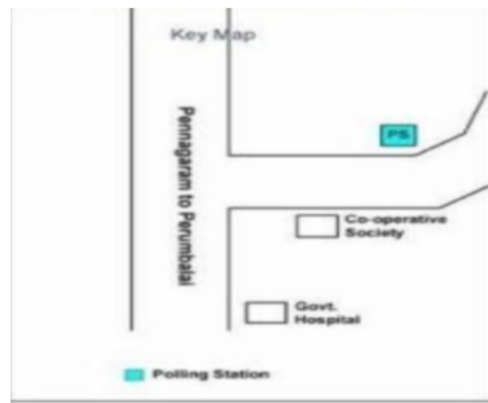

Google Map View

Polling Station Building Front View

Polling Station Front View

Cad View

Key MAP View

1	IEB0538009	பெயர் : குமார் - தந்தையின் பெயர்: இராஜா - வீட்டு எண் : 1 வயது : 42 பாலினம் : ஆண்	Photo is available	2	IEB0851436	பெயர் : தங்கராஜ் - தந்தையின் பெயர்: ஆறுமுகம் - வீட்டு எண் : 1 வயது : 37 பாலினம் : ஆண்	Photo is available	3	IEB0722322	பெயர் : வெங்கடேசன் - தந்தையின் பெயர்: ராஜி - வீட்டு எண் : 1 வயது : 33 பாலினம் : ஆண்	Photo is available
4	IEB0537993	பெயர் : தேவகி - தந்தையின் பெயர்: கோவிந்தசாமி - வீட்டு எண் : 1 வயது : 33 பாலினம் : பெண்	Photo is available	5	IEB0537977	பெயர் : குப்புராஜ் - தந்தையின் பெயர்: பூஞ்சோலை - வீட்டு எண் : 1 வயது : 32 பாலினம் : ஆண்	Photo is available	6	IEB0851311	பெயர் : சுபாஷ் - தந்தையின் பெயர்: குப்புசாமி - வீட்டு எண் : 1 வயது : 30 பாலினம் : ஆண்	Photo is available
7	IEB0969865	பெயர் : சத்தியராஜ் - தந்தையின் பெயர்: சக்கரவேல் - வீட்டு எண் : 1 வயது : 30 பாலினம் : ஆண்	Photo is available	8	IEB0851329	பெயர் : ராஜகோபால் - தந்தையின் பெயர்: கோவிந்தசாமி - வீட்டு எண் : 1 வயது : 29 பாலினம் : ஆண்	Photo is available	9	IEB0851295	பெயர் : குமார் - தந்தையின் பெயர்: ராஜா - வீட்டு எண் : 1 வயது : 29 பாலினம் : ஆண்	Photo is available
10	IEB0851402	பெயர் : ராமு - தந்தையின் பெயர்: பூஞ்சோலை - வீட்டு எண் : 1 வயது : 29 பாலினம் : ஆண்	Photo is available	11	IEB0471524	பெயர் : தேக்குராஜ் - தந்தையின் பெயர்: கிருஷ்ணன் - வீட்டு எண் : 1-25A வயது : 37 பாலினம் : ஆண்	Photo is available	12	MXT2520864	பெயர் : சக்திகுமார் - தந்தையின் பெயர்: மாதப்பன் - வீட்டு எண் : 1-69 வயது : 44 பாலினம் : ஆண்	Photo is available
13	MXT2520286	பெயர் : சங்கீதா - கணவர் பெயர்: சதாசிவம் - வீட்டு எண் : 1-71 வயது : 49 பாலினம் : பெண்	Photo is available	14	MXT2520260	பெயர் : சராசுதன் - தந்தையின் பெயர்: கோவிந்தசாமி - வீட்டு எண் : 1-71 வயது : 41 பாலினம் : ஆண்	Photo is available	15	MXT2521185	பெயர் : ஞானவேல் - தந்தையின் பெயர்: சின்னசாமி - வீட்டு எண் : 1-73 வயது : 45 பாலினம் : ஆண்	Photo is available
16	MXT2520005	பெயர் : முனியம்மாள் - கணவர் பெயர்: ராஜேந்திரன் - வீட்டு எண் : 1-73 வயது : 44 பாலினம் : பெண்	Photo is available	17	MXT2518637	பெயர் : விஜயா - கணவர் பெயர்: ருத்திரன் - வீட்டு எண் : 1-80 வயது : 67 பாலினம் : பெண்	Photo is available	18	MXT2518413	பெயர் : அசோக் - தந்தையின் பெயர்: ருத்திரன் - வீட்டு எண் : 1-80 வயது : 44 பாலினம் : ஆண்	Photo is available
19	MXT1056464	பெயர் : அறிவழகன் - தந்தையின் பெயர்: கெம்புவீரன் - வீட்டு எண் : 1-81 வயது : 71 பாலினம் : ஆண்	Photo is available	20	MXT1056506	பெயர் : சுகுணா - கணவர் பெயர்: அறிவழகன் - வீட்டு எண் : 1-81 வயது : 62 பாலினம் : பெண்	Photo is available	21	MXT1056498	பெயர் : ஞானம் - கணவர் பெயர்: அறிவழகன் - வீட்டு எண் : 1-81 வயது : 61 பாலினம் : பெண்	Photo is available
22	MXT2520351	பெயர் : ஆனந்த் - தந்தையின் பெயர்: அறிவழகன் - வீட்டு எண் : 1-81 வயது : 42 பாலினம் : ஆண்	Photo is available	23	IEB1360239	பெயர் : செல்வராஜ் - தந்தையின் பெயர்: கெம்புவீரன் - வீட்டு எண் : 1-82 வயது : 60 பாலினம் : ஆண்	Photo is available	24	IEB1360247	பெயர் : ஜமுனா - கணவர் பெயர்: செல்வராஜ் - வீட்டு எண் : 1-84 வயது : 58 பாலினம் : பெண்	Photo is available
25	IEB0938464	பெயர் : வினித்குமார் - தந்தையின் பெயர்: சக்திவேல் - வீட்டு எண் : 1-90 வயது : 28 பாலினம் : ஆண்	Photo is available	26	MXT2520138	பெயர் : பெரியசாமி - தந்தையின் பெயர்: மாரியப்பன் - வீட்டு எண் : 1-129A வயது : 43 பாலினம் : ஆண்	Photo is available	27	IEB0851493	பெயர் : அங்கப்பன் - தந்தையின் பெயர்: ராஜேந்திரன் - வீட்டு எண் : 1-130A வயது : 49 பாலினம் : ஆண்	Photo is available
28	IEB0851519	பெயர் : ராஜேஸ்வரி - கணவர் பெயர்: அங்கப்பன் - வீட்டு எண் : 1-130A வயது : 40 பாலினம் : பெண்	Photo is available	29	IEB1786862	பெயர் : மணிமாறன் தந்தையின் பெயர்: டேனியல் பெருமாள் வீட்டு எண் : 1/133-ஏ வயது : 51 பாலினம் : ஆண்	Photo is available	30	IEB1038686	பெயர் : சஞ்சீவி தந்தையின் பெயர்: பெருமாள் - வீட்டு எண் : 1/138 வயது : 27 பாலினம் : பெண்	Photo is available